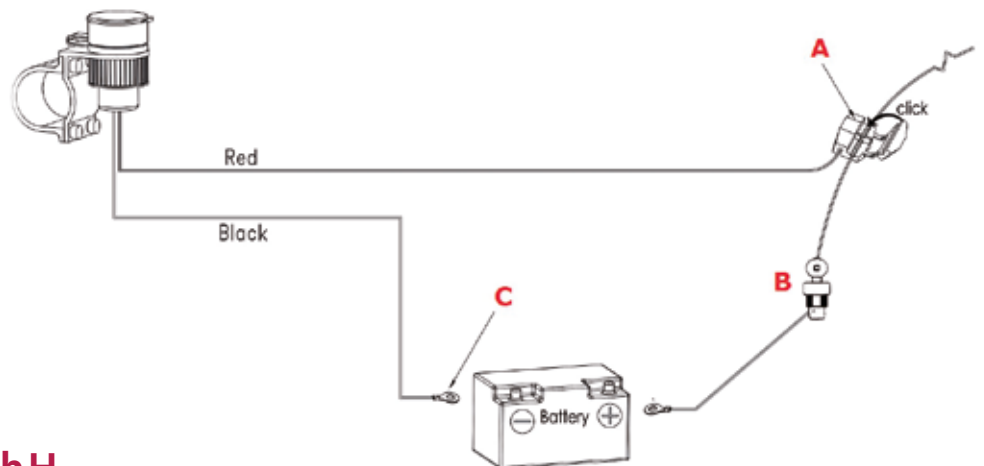

### Neu: Mit Entladeschutz und Kurzschluss-Sicherung

Duo USB Steckdose für das Motorrad 12 - 18 V - Diese zweifach USB Steckdose zum Anschluss an die Motorradbatterie kann mit Ihrer stabilen Halterung am Lenker befestigt oder Eingebaut werden. Statt sich für jedes Gerät ein KFZ Ladekabel zu kaufen, können Sie Ihre Technik einfach unterwegs mit dem USB-Kabel Ihrer Geräte aufladen. Übrigens sehr praktisch für das Aufladen von Midland BT Intercom, Midland XTC Action Kameras, Navigationsgeräten oder Smartphones.

#### Technische Daten:

- Einbautiefe (innen) 45 mm
- Durchmesser (innen) 28 mm
- Anschlusskabel Batterie