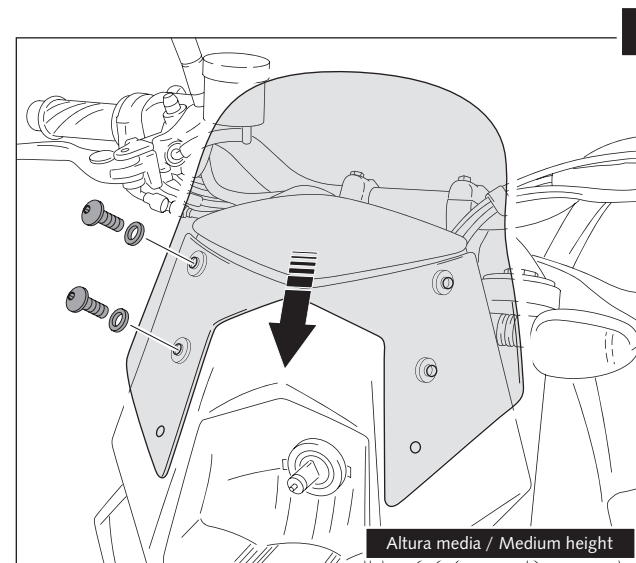

### CARENABRÍS ADAPTABLE A - WINDSHIELD ADAPTABLE TO KTM 950 SUPERMOTO SM / SUPERENDURO

Ref.: 5053

ID.	DESCRIPCIÓN	DESCRIPTION	QTY.
1	 Pantalla	Screen	1
2	 Tapón plástico Ø7	Ø7 plastic cap	2
3	 Tuerca M5 silemblock	M5 nut well nut	4
4	 Tornillo allen M5x16 ISO 7380	M5x16 ISO 7380 allen screw	4
5	 Arandela nylon Ø5XØ11x1	Ø5XØ11x1 nylon washer	4
6	 Plantilla	Template	1