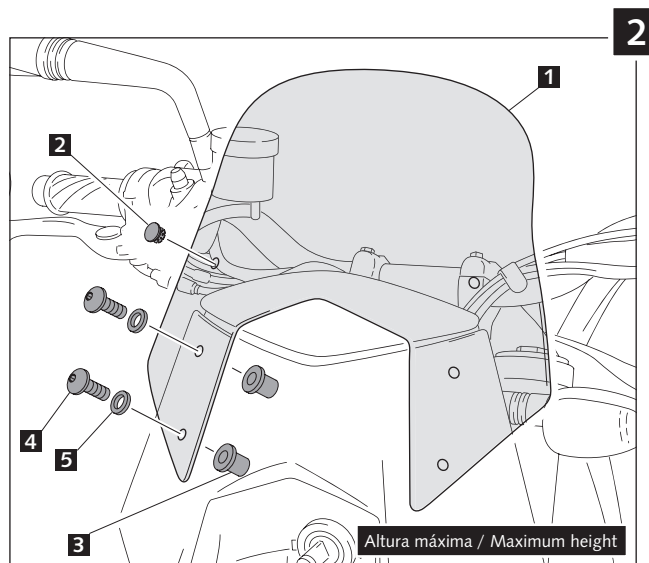

### CARENABRÍS ADAPTABLE A - WINDSHIELD ADAPTABLE TO KTM 950 SUPERMOTO SM / SUPERENDURO

Ref.: 5053

ID.	DESCRIPCIÓN	DESCRIPTION	QTY.
1	 Pantalla	Screen	1
2	 Tapón plástico Ø7	Ø7 plastic cap	2
3	 Tuerca M5 silemblock	M5 nut well nut	4
4	 Tornillo allen M5x16 ISO 7380	M5x16 ISO 7380 allen screw	4
5	 Arandela nylon Ø5XØ11x1	Ø5XØ11x1 nylon washer	4
6	 Plantilla	Template	1