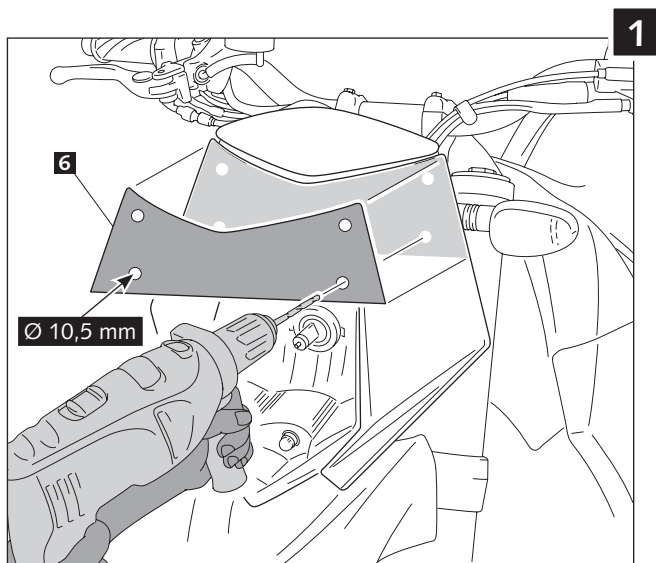

### CARENABRÍS ADAPTABLE A - WINDSHIELD ADAPTABLE TO KTM 950 SUPERMOTO SM / SUPERENDURO

Ref.: 5053

ID.	DESCRIPCIÓN	DESCRIPTION	QTY.
1	 Pantalla	Screen	1
2	 Tapón plástico Ø7	Ø7 plastic cap	2
3	 Tuerca M5 silemblock	M5 nut well nut	4
4	 Tornillo allen M5x16 ISO 7380	M5x16 ISO 7380 allen screw	4
5	 Arandela nylon Ø5XØ11x1	Ø5XØ11x1 nylon washer	4
6	 Plantilla	Template	1