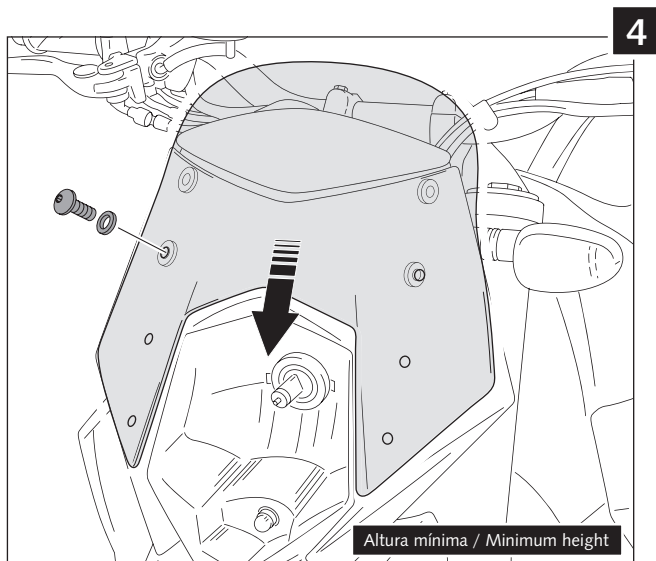

### CARENABRÍS ADAPTABLE A - WINDSHIELD ADAPTABLE TO KTM 950 SUPERMOTO SM / SUPERENDURO

Ref.: 5053

ID.	DESCRIPCIÓN	DESCRIPTION	QTY.
1	 Pantalla	Screen	1
2	 Tapón plástico Ø7	Ø7 plastic cap	2
3	 Tuerca M5 silemblock	M5 nut well nut	4
4	 Tornillo allen M5x16 ISO 7380	M5x16 ISO 7380 allen screw	4
5	 Arandela nylon Ø5XØ11x1	Ø5XØ11x1 nylon washer	4
6	 Plantilla	Template	1