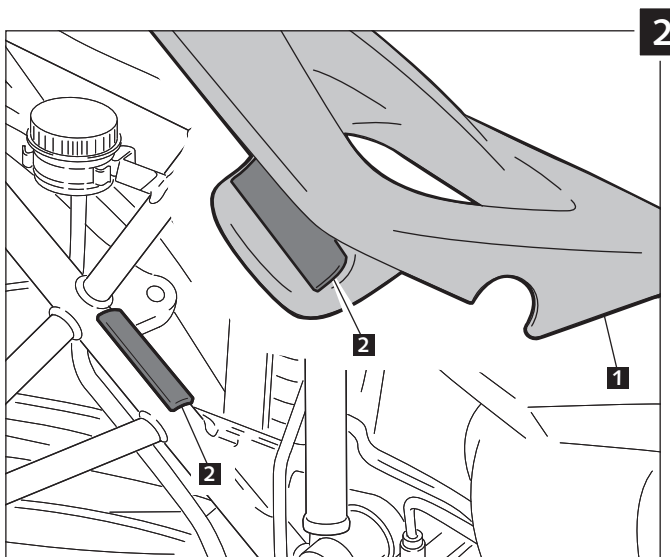

MOTOPLASTIC, S.A.

Molí de la sal, 1 - 08403 Granollers (Barcelona) SPAIN

Tel. 34 93 849 06 33 - Fax 34 93 849 09 88

info@puig.tv

www.puig.tv

INSTRUCCIONES DE MONTAJE - MOUNTING INSTRUCTIONS

TAPAS LATERALES ADAPTABLES A - INFILL PANELS ADAPTABLE TO BMW R1200GS

Ref.: 5975

ID.	DESCRIPCIÓN	DESCRIPTION	QTY.
1	 Juego de tapas laterales	Infill panels	1
2	 Tiras de espuma autoadhesiva	Self-adhesive foam strips	4
3	 Bridas plástico color negro	Black plastic flange	2