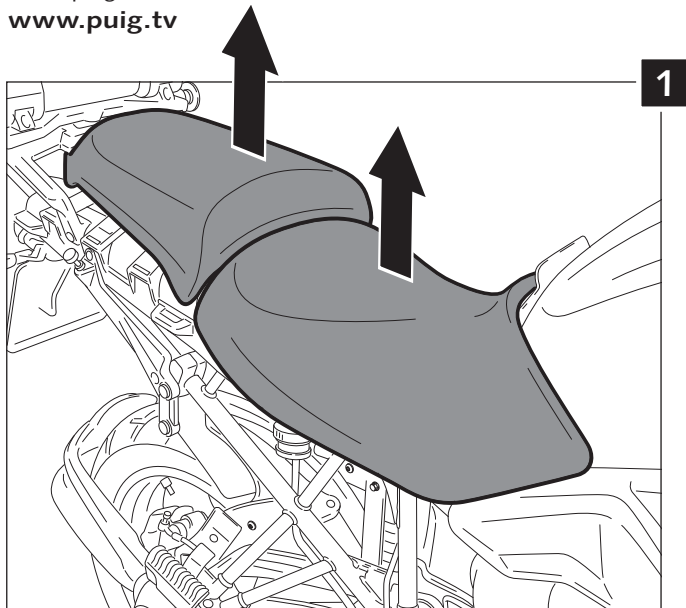

MOTOPLASTIC, S.A.

Molí de la sal, 1 - 08403 Granollers (Barcelona) SPAIN

Tel. 34 93 849 06 33 - Fax 34 93 849 09 88

info@puig.tv

www.puig.tv

INSTRUCCIONES DE MONTAJE - MOUNTING INSTRUCTIONS

TAPAS LATERALES ADAPTABLES A - INFILL PANELS ADAPTABLE TO BMW R1200GS

Ref.: 5975

ID.	DESCRIPCIÓN	DESCRIPTION	QTY.
1	 Juego de tapas laterales	Infill panels	1
2	 Tiras de espuma autoadhesiva	Self-adhesive foam strips	4
3	 Bridas plástico color negro	Black plastic flange	2