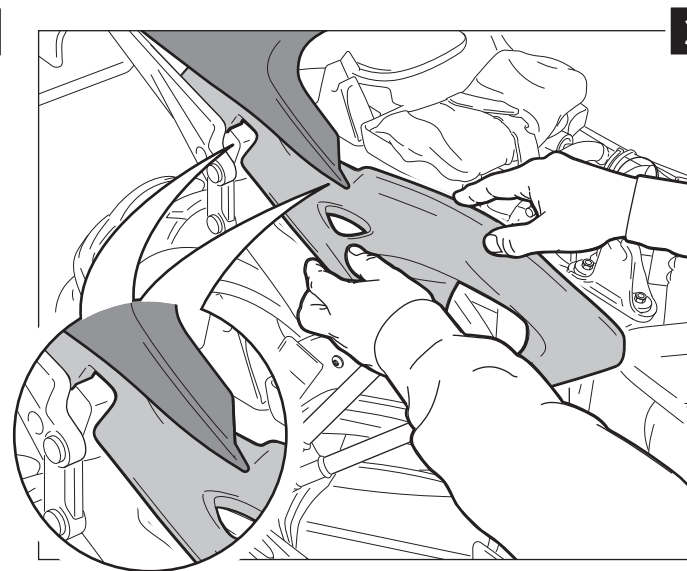

Ref.: 5975

ID.	DESCRIPCIÓN	DESCRIPTION	QTY.
1	 Juego de tapas laterales	Infill panels	1
2	 Tiras de espuma autoadhesiva	Self-adhesive foam strips	4
3	 Bridas plástico color negro	Black plastic flange	2