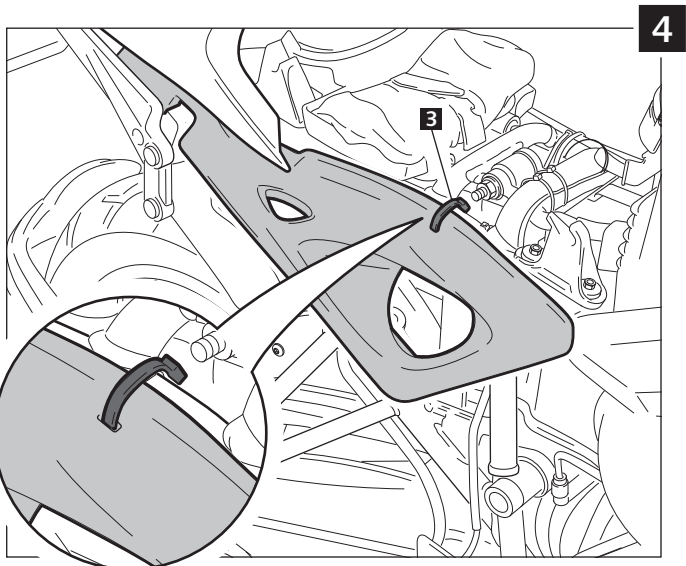

MOTOPLASTIC, S.A.

Molí de la sal, 1 - 08403 Granollers (Barcelona) SPAIN

Tel. 34 93 849 06 33 - Fax 34 93 849 09 88

info@puig.tv

www.puig.tv

INSTRUCCIONES DE MONTAJE - MOUNTING INSTRUCTIONS

TAPAS LATERALES ADAPTABLES A - INFILL PANELS ADAPTABLE TO BMW R1200GS

Ref.: 5975

ID.	DESCRIPCIÓN	DESCRIPTION	QTY.
1	 Juego de tapas laterales	Infill panels	1
2	 Tiras de espuma autoadhesiva	Self-adhesive foam strips	4
3	 Bridas plástico color negro	Black plastic flange	2