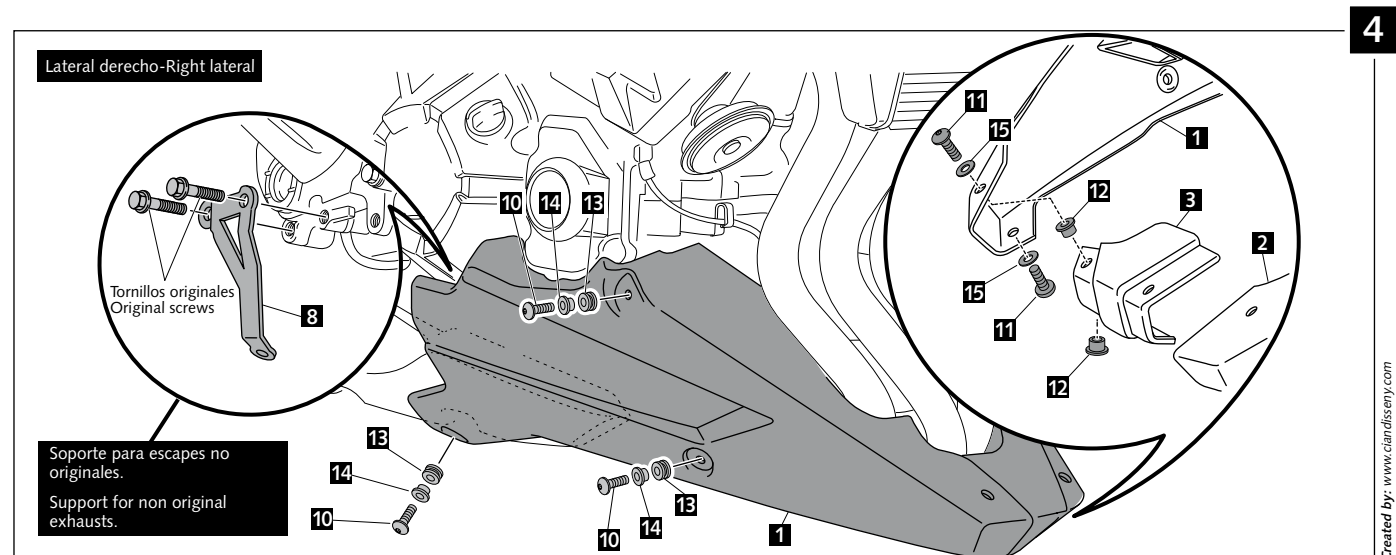

MOTOPLASTIC, S.A.

Molí de la sal, 1 - 08403 Granollers (Barcelona) SPAIN

Tel. 34 93 849 06 33 - Fax 34 93 849 09 88

info@puig.tv - info@puigusa.com

www.puig.tv - www.puigusa.com

QUILLA ADAPTABLE A – ENGINE SPOILER FOR – BUGSPOILER FÜR

KAWASAKI Z800

Ref.: 6507N
(color negro/black colour)

Ref.: 6507C
(color carbono/carbón look)