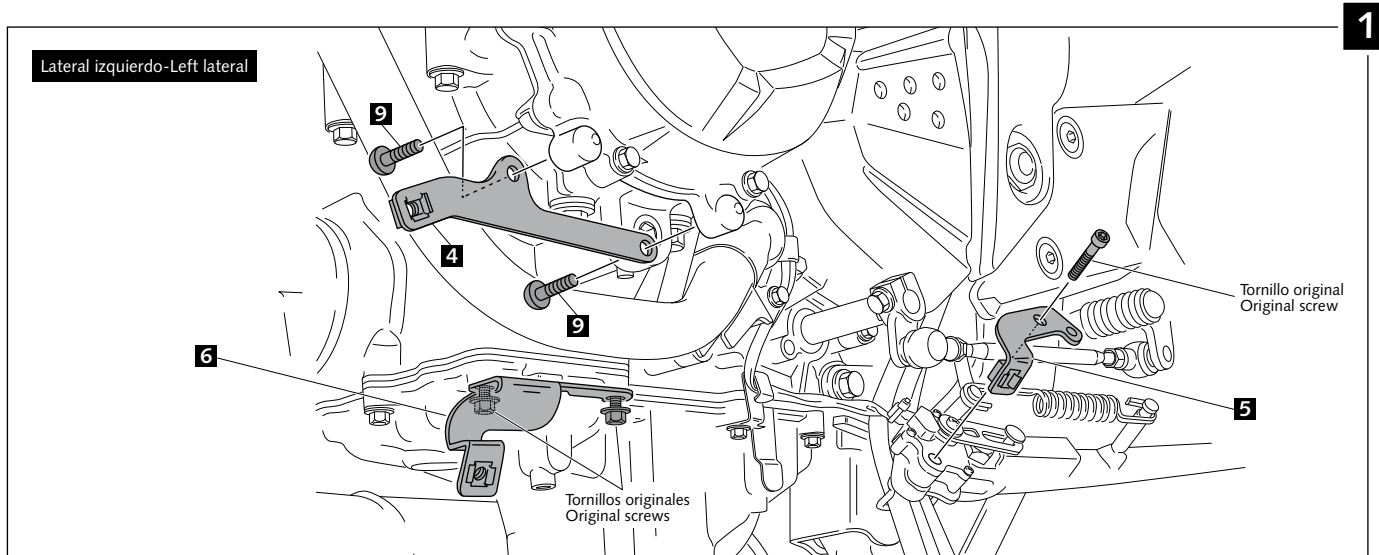

MOTOPLASTIC, S.A.

Molí de la sal, 1 - 08403 Granollers (Barcelona) SPAIN

Tel. 34 93 849 06 33 - Fax 34 93 849 09 88

info@puig.tv - info@puigusa.com

www.puig.tv - www.puigusa.com

QUILLA ADAPTABLE A – ENGINE SPOILER FOR – BUGSPOILER FÜR

KAWASAKI Z800

Ref.: 6507N
(color negro/black colour)

Ref.: 6507C
(color carbono/carbón look)