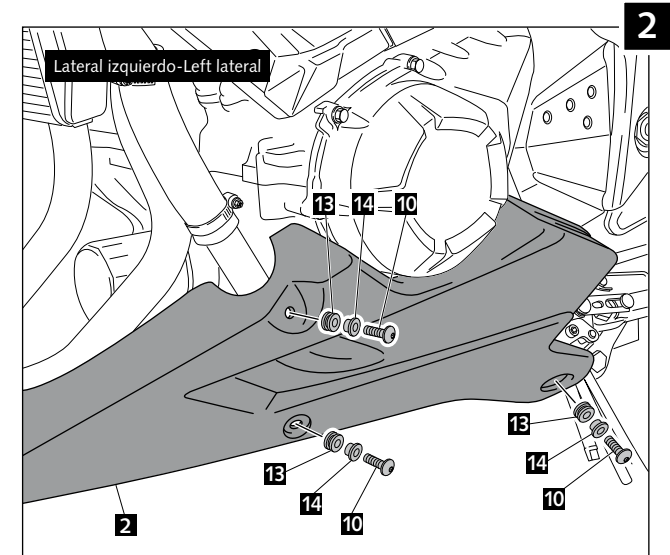

### KAWASAKI Z800

Ref.: 6507N  
(color negro/black colour)

Ref.: 6507C  
(color carbono/carbón look)

MOTOPLASTIC, S.A.

Molí de la sal, 1 - 08403 Granollers (Barcelona) SPAIN

Tel. 34 93 849 06 33 - Fax 34 93 849 09 88

## QUILLA ADAPTABLE A – ENGINE SPOILER FOR – BUGSPOILER FÜR KAWASAKI Z800

ID.		DESCRIPCIÓN	DESCRIPTION	QTY.
1		Quilla derecha	Right engine spoiler	1
2		Quilla izquierda	Left engine spoiler	1
3		Quilla central	Central engine spoiler	1
4		Soporte metálico superior izquierdo con tuerca enjaulada M6	Upper left support with M6 caged nut	1
5		Soporte metálico trasero izquierdo con tuerca enjaulada M6	Rear left support with M6 caged nut	1
6		Soporte metálico inferior izquierdo con tuerca enjaulada M6	Lower left support with M6 caged nut	1
7		Soporte metálico derecho con tuerca enjaulada M6	Right support with M6 caged nut	1
8		Sop. metálico derecho para escapes no originales	Right metal support for non original exhausts	1
9		Tornillo Allen M6x10 ISO 7380	M6x10 ISO 7380 Allen screw	2
10		Tornillo Allen M6x16 ISO 7380	M6x16 ISO 7380 Allen screw	6
11		Tornillo Allen M5x16 ISO 7380	M5x16 ISO 7380 Allen screw	4
12		Silemblock M5	M5 Silemblock	4
13		Silemblock	Silemblock	6
14		Casquillo con valona	Bush with flange	6
15		Arandela de Nylon M5x0,5	M5x0,5 Nylon washer	4
16		Conjunto de adhesivos	Stickers set	1