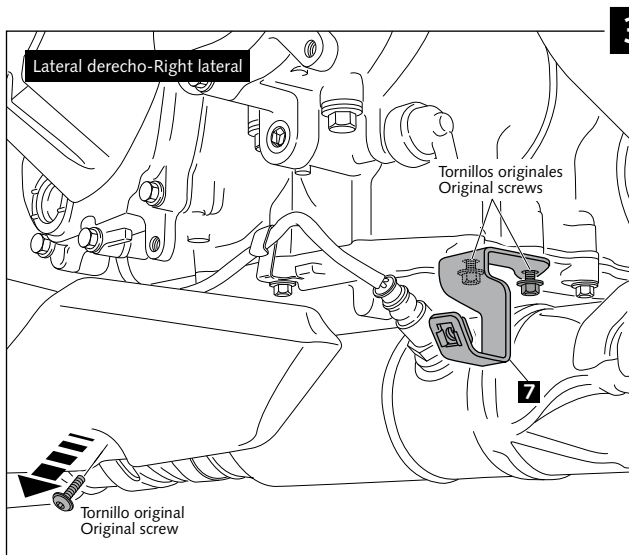

MOTOPLASTIC, S.A.

Molí de la sal, 1 - 08403 Granollers (Barcelona) SPAIN

Tel. 34 93 849 06 33 - Fax 34 93 849 09 88

info@puig.tv - info@puigusa.com

www.puig.tv - www.puigusa.com

QUILLA ADAPTABLE A – ENGINE SPOILER FOR – BUGSPOILER FÜR

KAWASAKI Z800

Ref.: 6507N
(color negro/black colour)

Ref.: 6507C
(color carbono/carbón look)