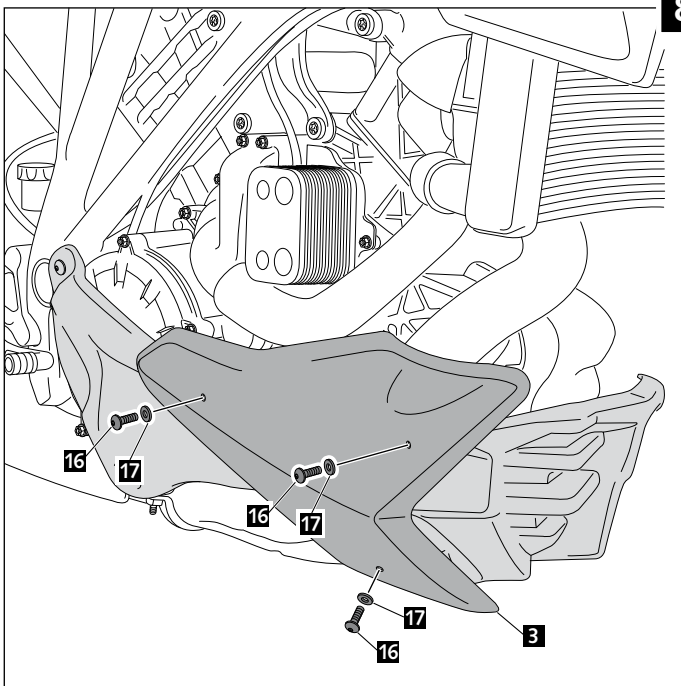

MOTOPLASTIC, S.A.

Molí de la sal, 1 - 08403 Granollers (Barcelona) SPAIN

Tel. 34 93 849 06 33 - Fax 34 93 849 09 88

info@puig.tv - info@puigusa.com

www.puig.tv - www.puigusa.com

INSTRUCCIONES DE MONTAJE - MOUNTING INSTRUCTIONS - MONTAGEANLEITUNG

QUILLA ADAPTABLE A - ENGINE SPOILER FOR - BUGSPOILER FÜR KTM 1290 SUPERDUKE

19 Kit adhesivos vinilo
Vinyl stickers set