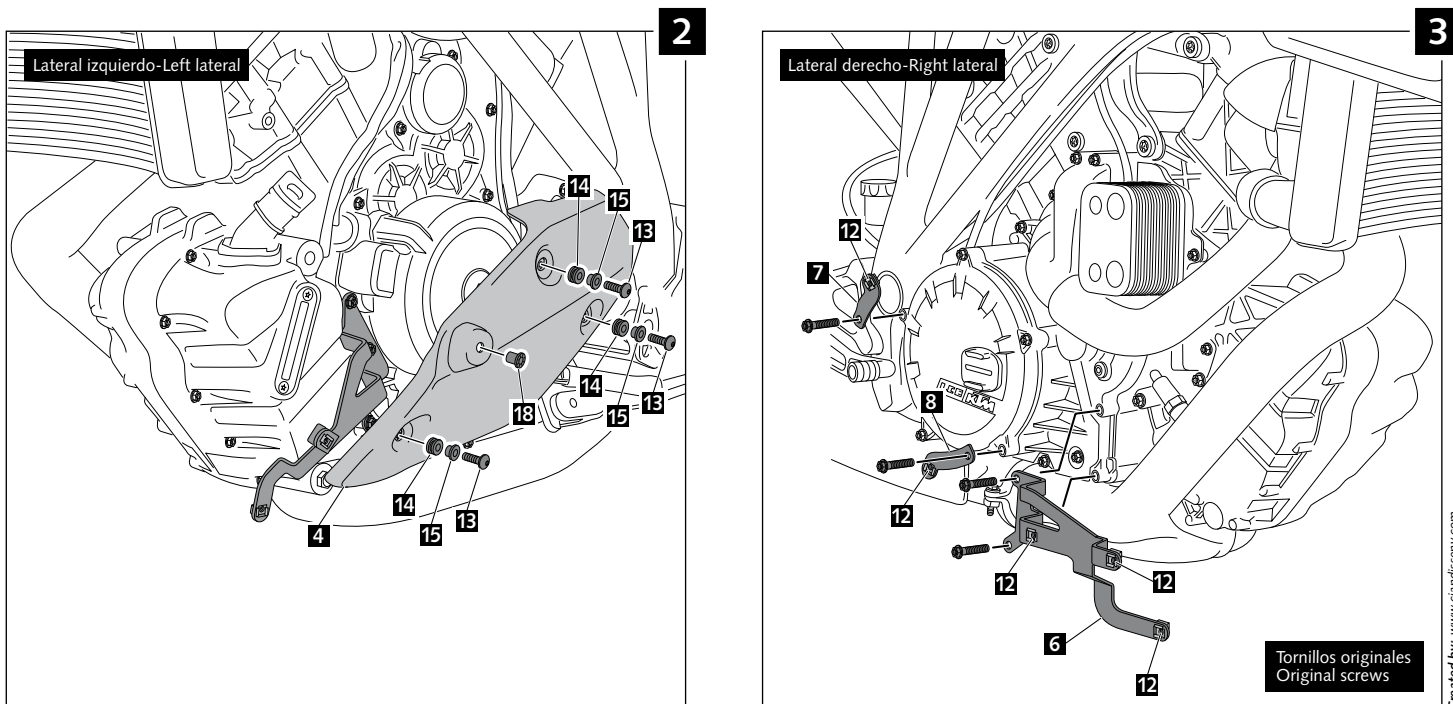

MOTOPLASTIC, S.A.

Molí de la sal, 1 - 08403 Granollers (Barcelona) SPAIN

Tel. 34 93 849 06 33 - Fax 34 93 849 09 88

info@puig.tv - info@puigusa.com

www.puig.tv - www.puigusa.com

INSTRUCCIONES DE MONTAJE - MOUNTING INSTRUCTIONS - MONTAGEANLEITUNG

QUILLA ADAPTABLE A - ENGINE SPOILER FOR - BUGSPOILER FÜR KTM 1290 SUPERDUKE