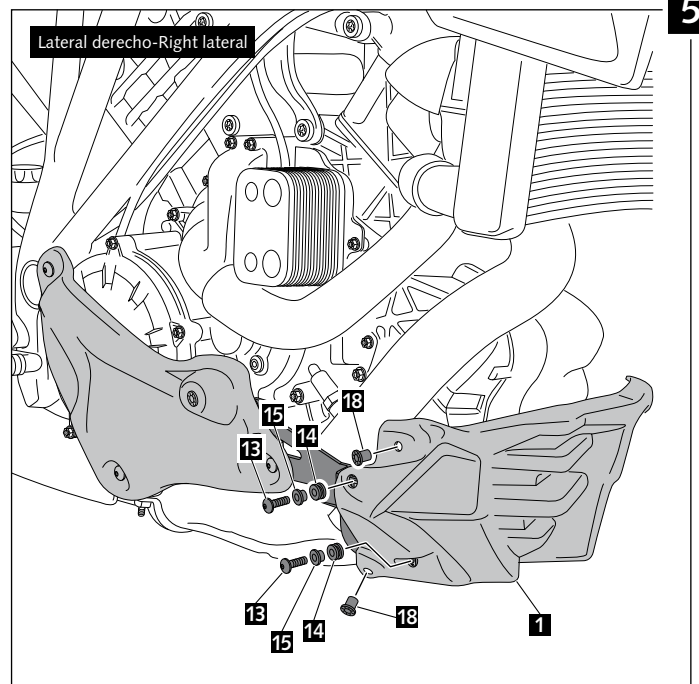

MOTOPLASTIC, S.A.

Molí de la sal, 1 - 08403 Granollers (Barcelona) SPAIN

Tel. 34 93 849 06 33 - Fax 34 93 849 09 88

info@puig.tv - info@puigusa.com

www.puig.tv - www.puigusa.com

INSTRUCCIONES DE MONTAJE - MOUNTING INSTRUCTIONS - MONTAGEANLEITUNG

QUILLA ADAPTABLE A - ENGINE SPOILER FOR - BUGSPOILER FÜR KTM 1290 SUPERDUKE