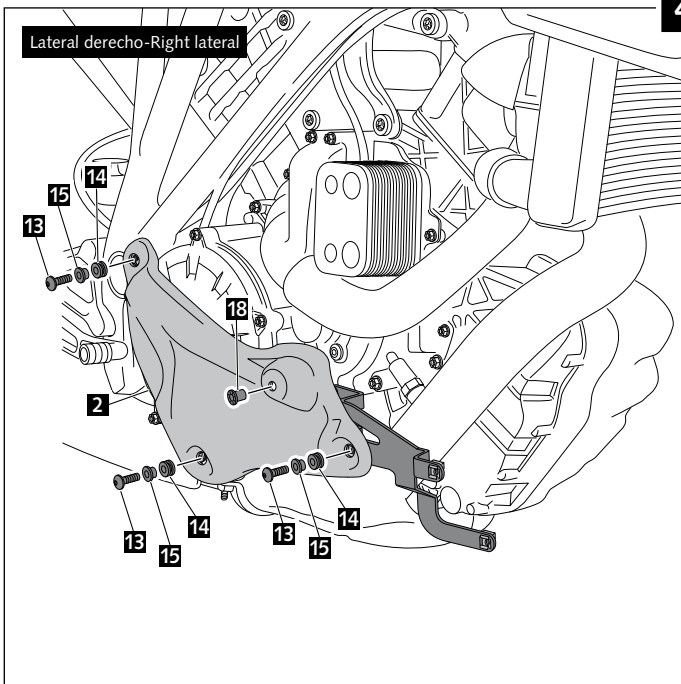

MOTOPLASTIC, S.A.

Molí de la sal, 1 - 08403 Granollers (Barcelona) SPAIN

Tel. 34 93 849 06 33 - Fax 34 93 849 09 88

info@puig.tv - info@puigusa.com

www.puig.tv - www.puigusa.com

INSTRUCCIONES DE MONTAJE - MOUNTING INSTRUCTIONS - MONTAGEANLEITUNG

QUILLA ADAPTABLE A - ENGINE SPOILER FOR - BUGSPOILER FÜR KTM 1290 SUPERDUKE