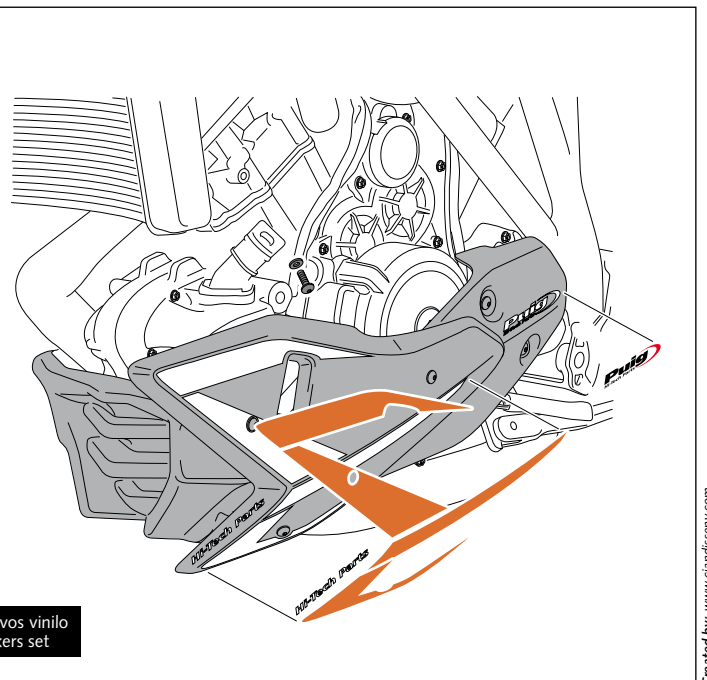

MOTOPLASTIC, S.A.

Molí de la sal, 1 - 08403 Granollers (Barcelona) SPAIN

Tel. 34 93 849 06 33 - Fax 34 93 849 09 88

info@puig.tv - info@puigusa.com

www.puig.tv - www.puigusa.com

INSTRUCCIONES DE MONTAJE - MOUNTING INSTRUCTIONS - MONTAGEANLEITUNG

QUILLA ADAPTABLE A - ENGINE SPOILER FOR - BUGSPOILER FÜR KTM 1290 SUPERDUKE

19 Kit adhesivos vinilo
Vinyl stickers set