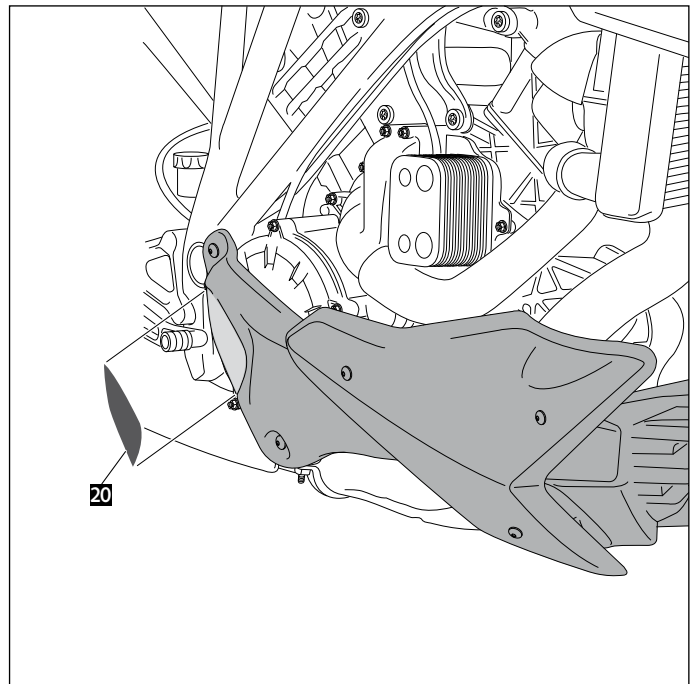

MOTOPLASTIC, S.A.

Molí de la sal, 1 - 08403 Granollers (Barcelona) SPAIN

Tel. 34 93 849 06 33 - Fax 34 93 849 09 88

info@puig.tv - info@puigusa.com

www.puig.tv - www.puigusa.com

INSTRUCCIONES DE MONTAJE - MOUNTING INSTRUCTIONS - MONTAGEANLEITUNG

QUILLA ADAPTABLE A - ENGINE SPOILER FOR - BUGSPOILER FÜR KTM 1290 SUPERDUKE

19 Kit adhesivos vinilo
Vinyl stickers set