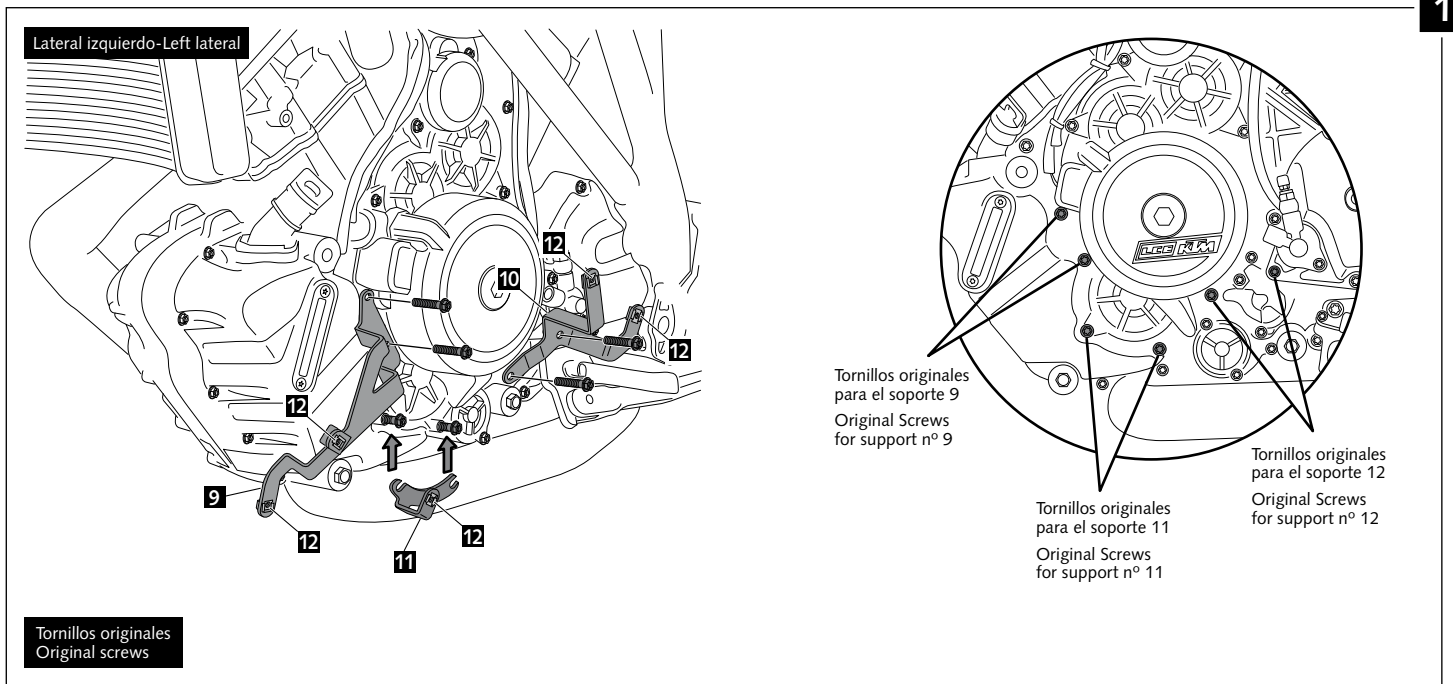

MOTOPLASTIC, S.A.

Molí de la sal, 1 - 08403 Granollers (Barcelona) SPAIN

Tel. 34 93 849 06 33 - Fax 34 93 849 09 88

info@puig.tv - info@puigusa.com

www.puig.tv - www.puigusa.com

INSTRUCCIONES DE MONTAJE - MOUNTING INSTRUCTIONS - MONTAGEANLEITUNG

QUILLA ADAPTABLE A - ENGINE SPOILER FOR - BUGSPOILER FÜR KTM 1290 SUPERDUKE