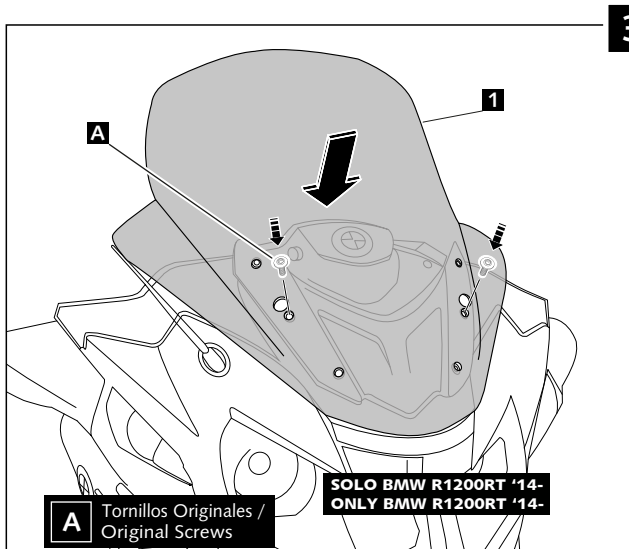

ID.	DESCRIPCIÓN / DESCRIPTION	QTY.
1	 <p>Cúpula touring Touring Screen (Ref.: 9512F/H/WM3)</p>	1
2	 <p>Separador de silicona Ø12,5 Silicon sticker Ø12,5 (Ref.: TOPE-PA12,7x3,5)</p>	2