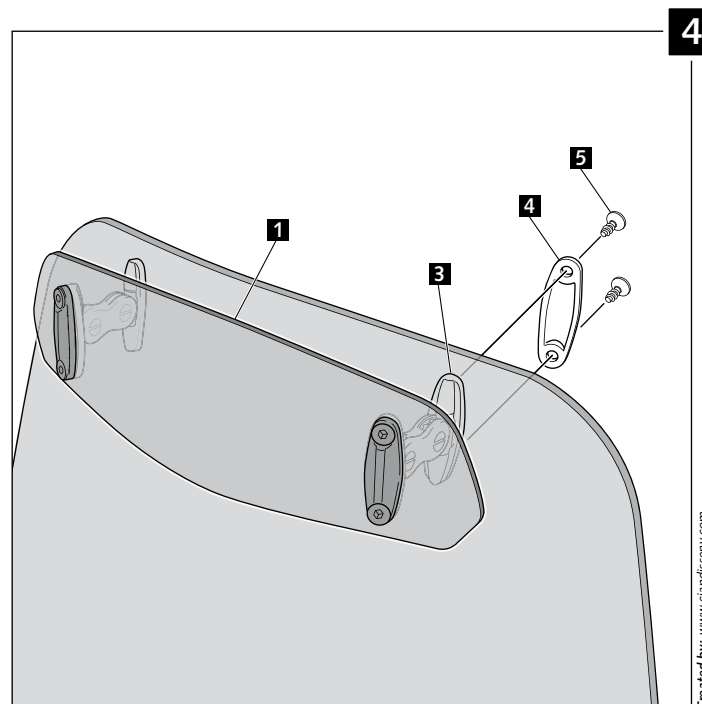

VISERA MULTIREGULABLE MULTI-ADJUSTABLE VISOR

INSTRUCCIONES DE MONTAJE - MOUNTING INSTRUCTIONS - MONTAGEANLEITUNG

TIPO/TYPER A - TIPO/TYPER A - TIPO/TYPER A