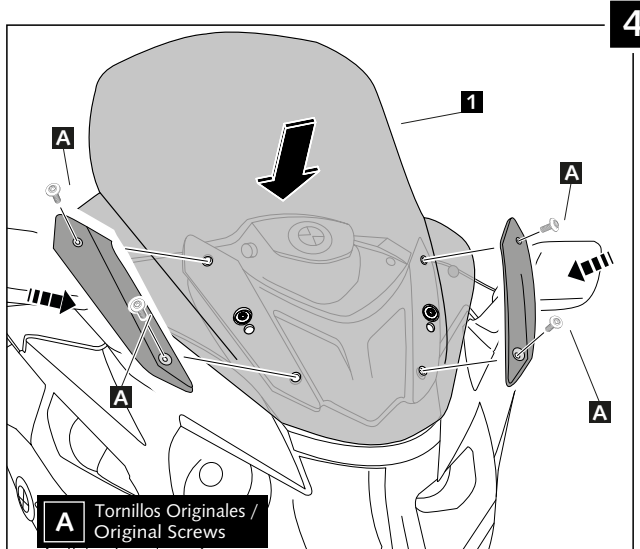

ID.	DESCRIPCIÓN / DESCRIPTION	QTY.
1	 <p>Cúpula touring Touring Screen (Ref.: 9512F/H/WM3)</p>	1
2	 <p>Separador de silicona Ø12,5 Silicon sticker Ø12,5 (Ref.: TOPE-PA12,7x3,5)</p>	2