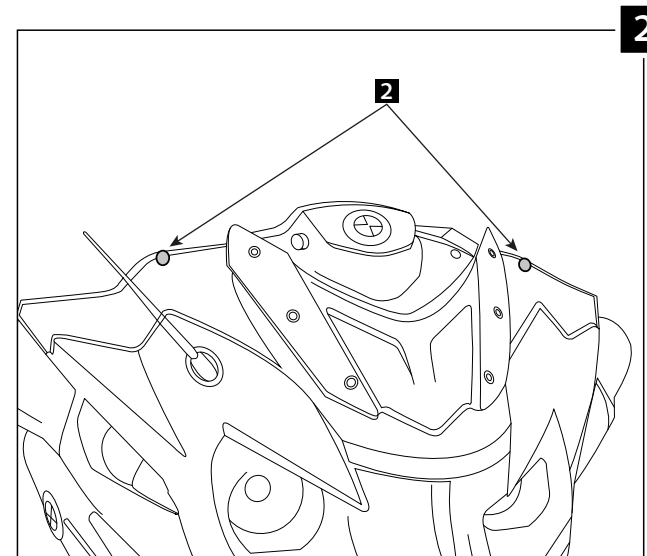

ID.	DESCRIPCIÓN / DESCRIPTION	QTY.
1	 <p>Cúpula touring Touring Screen (Ref.: 9512F/H/WM3)</p>	1
2	 <p>Separador de silicona Ø12,5 Silicon sticker Ø12,5 (Ref.: TOPE-PA12,7x3,5)</p>	2