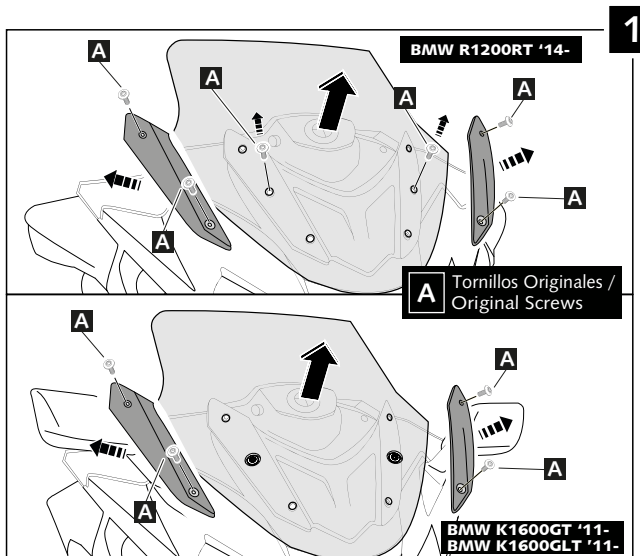

ID.	DESCRIPCIÓN / DESCRIPTION	QTY.
1	 <p>Cúpula touring Touring Screen (Ref.: 9512F/H/WM3)</p>	1
2	 <p>Separador de silicona Ø12,5 Silicon sticker Ø12,5 (Ref.: TOPE-PA12,7x3,5)</p>	2