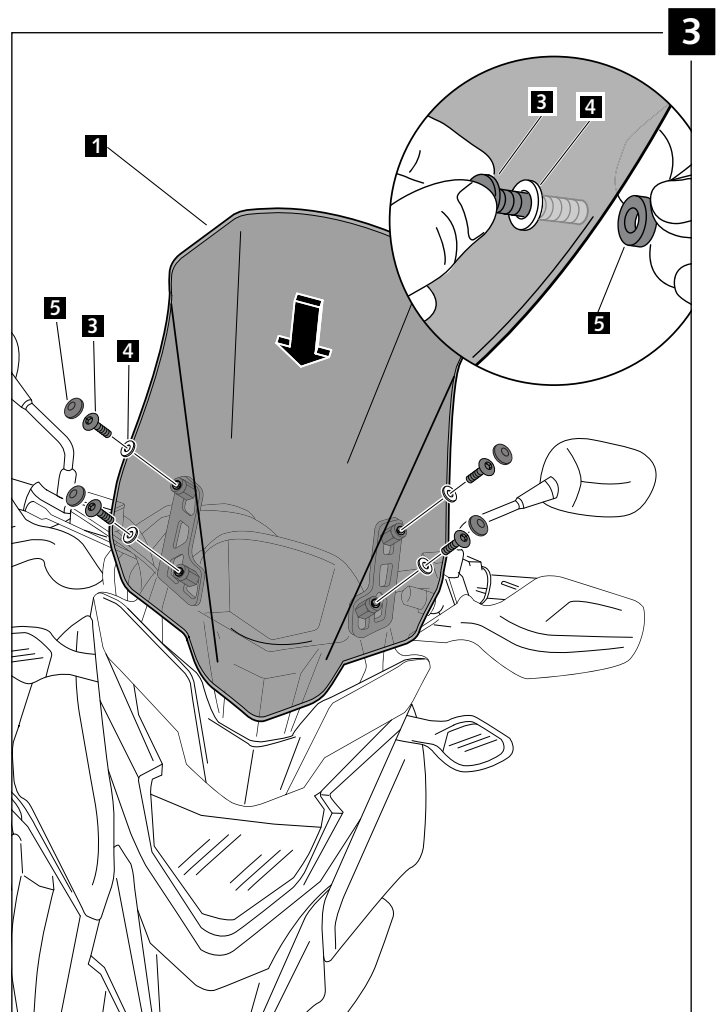

CARENABRIS ADAPTABLE A - WINDSHIELD FOR - WINDSCHUTZSCHEIBE FÜR  
**HONDA CB500X '16-**

**Ref.: 8901**

1 persona / 1 person  
 10 min  
 Fácil - Easy  
 Media-Intermediate  
 Difícil-Difficult

ID.	PIEZA / PART	DESCRIPCIÓN	DESCRIPTION	QTY.
1		Pantalla touring	Touring screen	1
2		Tapón tornillo M5 ISO 7380	M5 ISO 7380 Screw cap	4
3		Tornillo allen M5x11 ISO 7380	M5x11 ISO 7380 Allen screw	4
4		Arandela de nylon M5x1	M5x1 nylon washer	4
5		Arandela de goma Ø Int.8 Ø Ext.14x22mm (Negro)	Ø Inner 8 Ø Outer 14x22mm arrowhead (Black)	4
6		Tornillo Especial M5x13 + Rosca interior M5x8	Special screw M5x13 + interior thread M5x8	4

CARENABRIS ADAPTABLE A - WINDSHIELD FOR - WINDSCHUTZSCHEIBE FÜR  
**HONDA CB500X '16-**

INSTRUCCIONES DE MONTAJE - MOUNTING INSTRUCTIONS - MONTAGEANLEITUNG

Transparente/Clear

1 persona  
1 person

15 min

Fácil - Easy

Media-Intermediate

Difícil-Difficult

**Nota/Note:**

Si la visera se suministra con la cúpula Puig, no será necesario realizar los agujeros por que ya vienen incorporados.