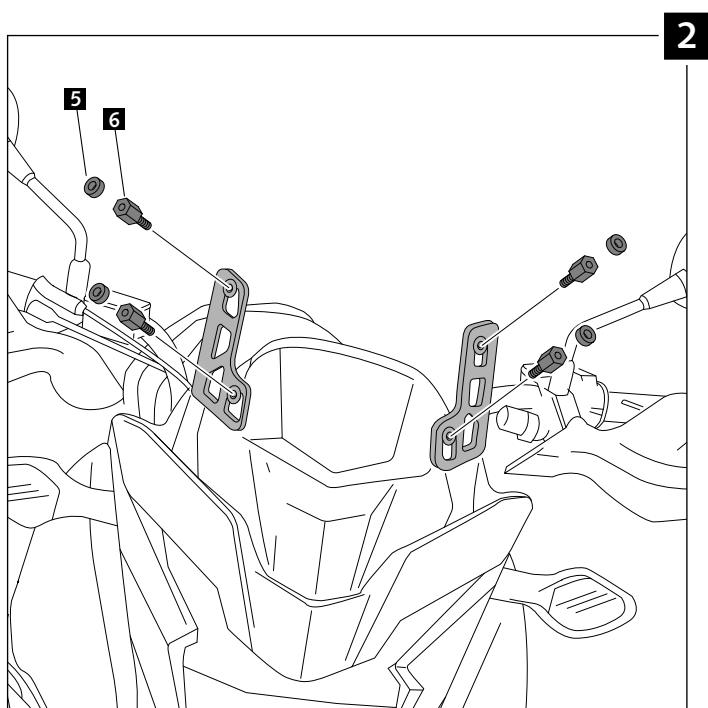

CARENABRIS ADAPTABLE A - WINDSHIELD FOR - WINDSCHUTZSCHEIBE FÜR  
**HONDA CB500X '16-**

**Ref.: 8901**

1 persona / 1 person  
 10 min  
 Fácil - Easy  
 Media-Intermediate  
 Difícil-Difficult

ID.	PIEZA / PART	DESCRIPCIÓN	DESCRIPTION	QTY.
1		Pantalla touring	Touring screen	1
2		Tapón tornillo M5 ISO 7380	M5 ISO 7380 Screw cap	4
3		Tornillo allen M5x11 ISO 7380	M5x11 ISO 7380 Allen screw	4
4		Arandela de nylon M5x1	M5x1 nylon washer	4
5		Arandela de goma Ø Int.8 Ø Ext.14x22mm (Negro)	Ø Inner 8 Ø Outer 14x22mm arrowhead (Black)	4
6		Tornillo Especial M5x13 + Rosca interior M5x8	Special screw M5x13 + interior thread M5x8	4

CARENABRIS ADAPTABLE A - WINDSHIELD FOR - WINDSCHUTZSCHEIBE FÜR  
**HONDA CB500X '16-**

INSTRUCCIONES DE MONTAJE - MOUNTING INSTRUCTIONS - MONTAGEANLEITUNG

Transparente/Clear

1 persona  
1 person

15 min

Fácil - Easy

Media-Intermediate

Difícil-Difficult

**Nota/Note:**

Si la visera se suministra con la cúpula Puig, no será necesario realizar los agujeros por que ya vienen incorporados.