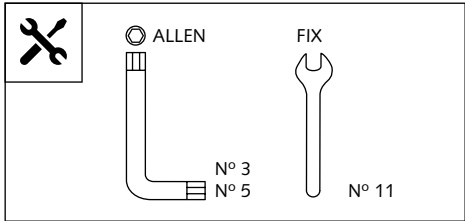

CARENABRIS ADAPTABLE A - WINDSHIELD FOR - WINDSCHUTZSCHEIBE FÜR  
**HONDA CB500X '16-**

**Ref.: 8901**

1 persona / 1 person  
 10 min  
 Fácil - Easy  
 Media-Intermediate  
 Difícil-Difficult

ID.	PIEZA / PART	DESCRIPCIÓN	DESCRIPTION	QTY.
1		Pantalla touring	Touring screen	1
2		Tapón tornillo M5 ISO 7380	M5 ISO 7380 Screw cap	4
3		Tornillo allen M5x11 ISO 7380	M5x11 ISO 7380 Allen screw	4
4		Arandela de nylon M5x1	M5x1 nylon washer	4
5		Arandela de goma Ø Int.8 Ø Ext.14x22mm (Negro)	Ø Inner 8 Ø Outer 14x22mm arrowhead (Black)	4
6		Tornillo Especial M5x13 + Rosca interior M5x8	Special screw M5x13 + interior thread M5x8	4

CARENABRIS ADAPTABLE A - WINDSHIELD FOR - WINDSCHUTZSCHEIBE FÜR  
**HONDA CB500X '16-**

INSTRUCCIONES DE MONTAJE - MOUNTING INSTRUCTIONS - MONTAGEANLEITUNG