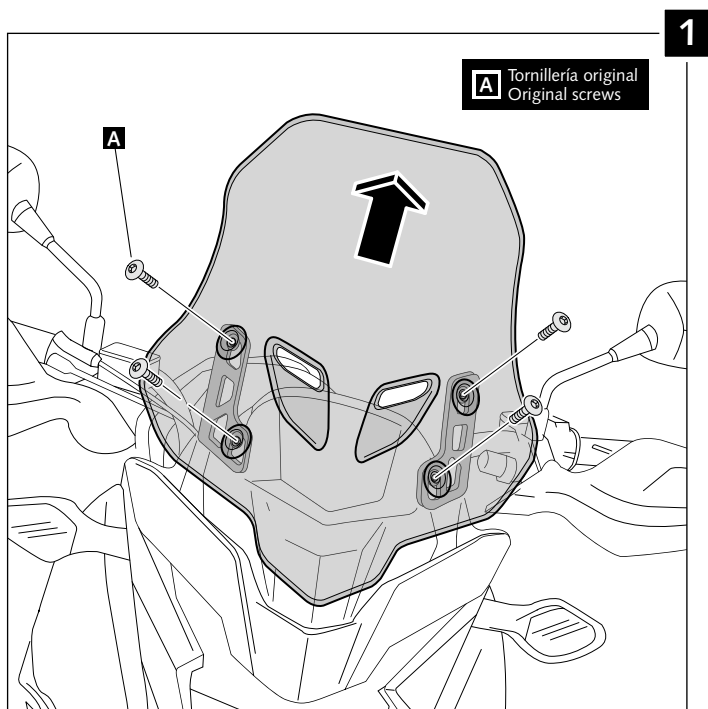

CARENABRIS ADAPTABLE A - WINDSHIELD FOR - WINDSCHUTZSCHEIBE FÜR  
**HONDA CB500X '16-**

**Ref.: 8901**

1 persona / 1 person  
 10 min  
 Fácil - Easy  
 Media-Intermediate  
 Difícil-Difficult

ID.	PIEZA / PART	DESCRIPCIÓN	DESCRIPTION	QTY.
1		Pantalla touring	Touring screen	1
2		Tapón tornillo M5 ISO 7380	M5 ISO 7380 Screw cap	4
3		Tornillo allen M5x11 ISO 7380	M5x11 ISO 7380 Allen screw	4
4		Arandela de nylon M5x1	M5x1 nylon washer	4
5		Arandela de goma Ø Int.8 Ø Ext.14x22mm (Negro)	Ø Inner 8 Ø Outer 14x22mm arrowhead (Black)	4
6		Tornillo Especial M5x13 + Rosca interior M5x8	Special screw M5x13 + interior thread M5x8	4

CARENABRIS ADAPTABLE A - WINDSHIELD FOR - WINDSCHUTZSCHEIBE FÜR  
**HONDA CB500X '16-**

INSTRUCCIONES DE MONTAJE - MOUNTING INSTRUCTIONS - MONTAGEANLEITUNG