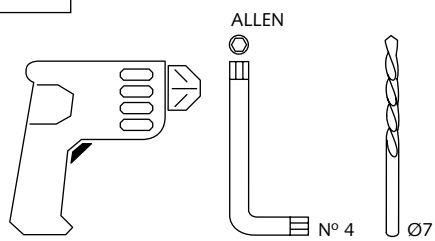

CARENABRIS ADAPTABLE A - WINDSHIELD FOR - WINDSCHUTZSCHEIBE FÜR  
**HONDA CB500X '16-**

**Ref.: 8901**

1 persona / 1 person  
 10 min  
 Fácil - Easy  
 Media-Intermediate  
 Difícil-Difficult

ID.	PIEZA / PART	DESCRIPCIÓN	DESCRIPTION	QTY.
1		Pantalla touring	Touring screen	1
2		Tapón tornillo M5 ISO 7380	M5 ISO 7380 Screw cap	4
3		Tornillo allen M5x11 ISO 7380	M5x11 ISO 7380 Allen screw	4
4		Arandela de nylon M5x1	M5x1 nylon washer	4
5		Arandela de goma Ø Int.8 Ø Ext.14x22mm (Negro)	Ø Inner 8 Ø Outer 14x22mm arrowhead (Black)	4
6		Tornillo Especial M5x13 + Rosca interior M5x8	Special screw M5x13 + interior thread M5x8	4

Transparente/Clear

1 persona  
1 person

15 min

Fácil - Easy

Media-Intermediate

Difícil-Difficult

**Nota/Note:**

Si la visera se suministra con la cúpula Puig, no será necesario realizar los agujeros por que ya vienen incorporados.