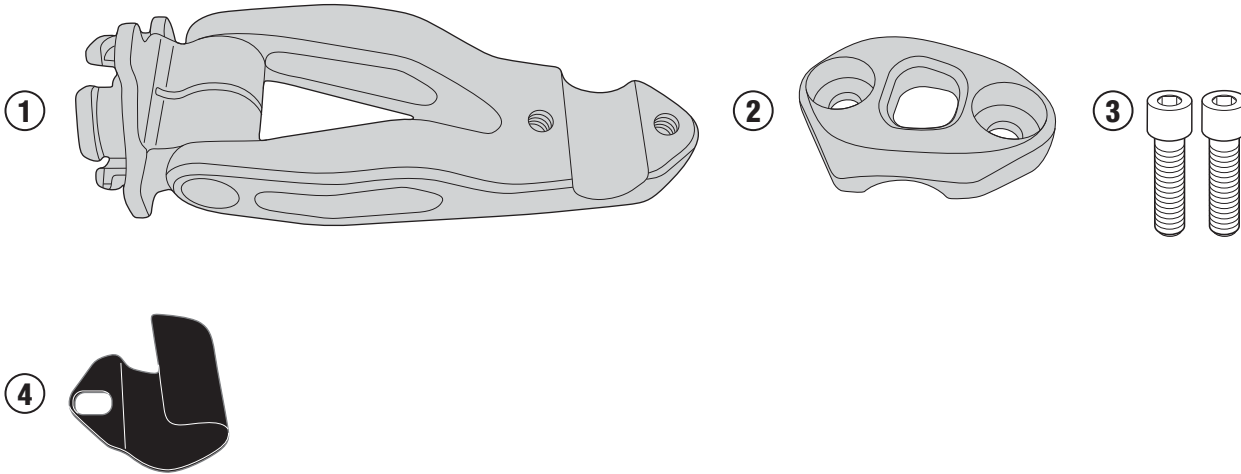

# S902A FITTING SYSTEM

N°	Descrizione	Caratteristiche	Codice	Quantità
1	Supporto - Support - Support Halterung - Soporte - Apoio	-	Z2404	1
2	Supporto - Support - Support Halterung - Soporte - Apoio	-	Z2405	1
3	Vite - Screw Vis - Schraube Tornillo - Parafuso	TCEX M5x12	512TCEX	2
4	Protezione - Protection Protection - Schutz Protección - Proteção	-	Z2390	1

# S902A FITTING SYSTEM