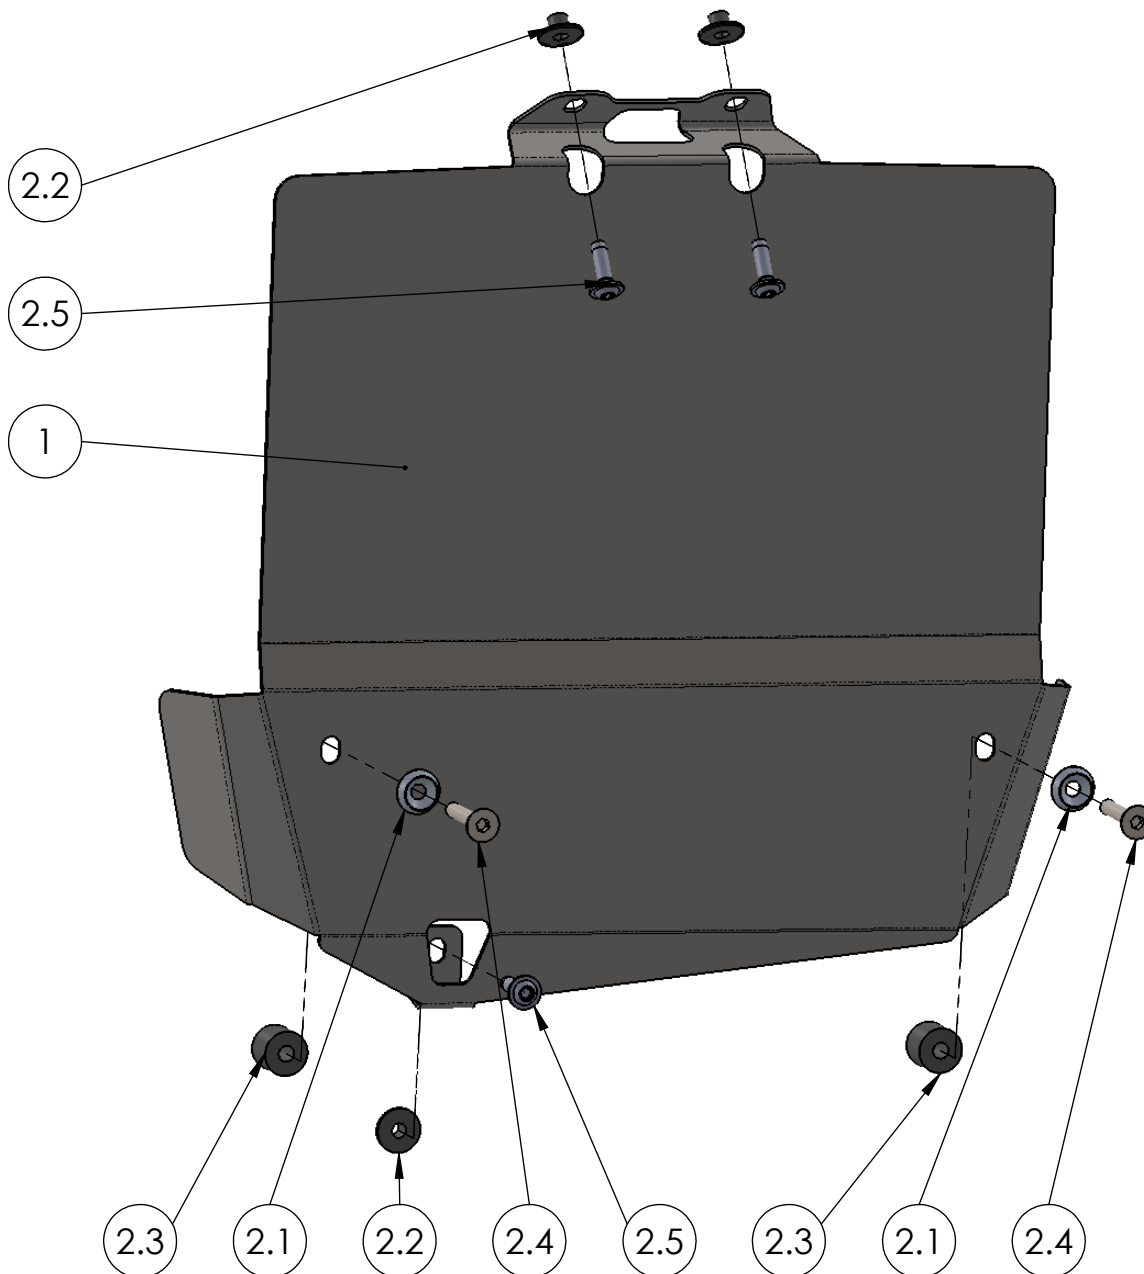

Artikelnummer:
Item No.

Rev.:
A

Ausgabedatum:
20.06.2014

Kühlerabdeckungsset_Triumph Tiger 1050 Bj.07-

POS-NR.	BENENNUNG	BESCHREIBUNG	MENGE	[Nm]	Besonderheiten
1	867_0_11	Kühlerabdeckungsblech	1		
2	867_0_13	Montageset_Triumph Tiger 1050 Bj.07-	1		
2.1	100_0_11	U-Scheibe f. Senkkopfschrauben	2		
2.2	100_0_55	Distanzhülse 8x18x6x8.5	3		
2.3	867_0_12	Distanzhülse_18x6.5x15	2		
2.4	DIN 7991 - M6 x 35	Senkkopf mit Innensechskant	2	6	
2.5	DIN ISO 7380 F M6 x 20	Linienkopf m. Flansch u. Innensechskant	3	15	