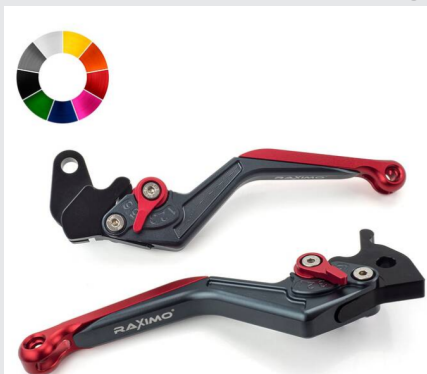

## BCE Brems- und Kupplung-Set

	schwarz	titan	silber	gold	orange	rot	pink	blau	grün
1 Hauptteil	<input type="checkbox"/>	<input type="checkbox"/>	<input type="checkbox"/>	<input type="checkbox"/>	<input type="checkbox"/>	<input type="checkbox"/>	<input type="checkbox"/>	<input type="checkbox"/>	<input type="checkbox"/>
2 Endteil	<input type="checkbox"/>	<input type="checkbox"/>	<input type="checkbox"/>	<input type="checkbox"/>	<input type="checkbox"/>	<input type="checkbox"/>	<input type="checkbox"/>	<input type="checkbox"/>	<input type="checkbox"/>
3 Versteller	<input type="checkbox"/>	<input type="checkbox"/>	<input type="checkbox"/>	<input type="checkbox"/>	<input type="checkbox"/>	<input type="checkbox"/>	<input type="checkbox"/>	<input type="checkbox"/>	<input type="checkbox"/>