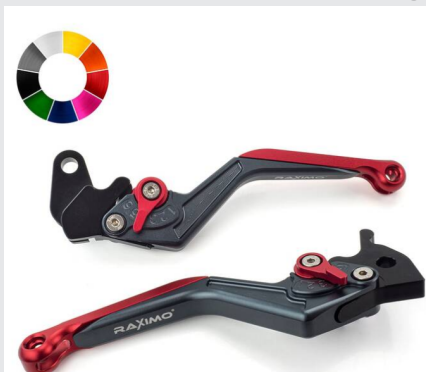

- Verbindliche Versandbestellung - RAXIMO BCE Brems- und Kupplungshebel- Set Konfigurationsblatt

Fahrzeugdaten

Fahrzeughersteller (z.B. Kawasaki)	
Modellbezeichnung (z.B. Ninja 650)	
Fahrzeugbezeichnung (z.B. EX650K)	Baujahr

Louis Bestellnummer

10019022

BCE Brems- und Kupplung-Set

schwarz
titan
silber
gold
orange
rot
pink
blau
grün

1 Hauptteil

2 Endteil

3 Versteller

<input type="checkbox"/>	<input type="checkbox"/>	<input type="checkbox"/>	<input type="checkbox"/>	<input type="checkbox"/>	<input type="checkbox"/>	<input type="checkbox"/>	<input type="checkbox"/>	<input type="checkbox"/>
<input type="checkbox"/>	<input type="checkbox"/>	<input type="checkbox"/>	<input type="checkbox"/>	<input type="checkbox"/>	<input type="checkbox"/>	<input type="checkbox"/>	<input type="checkbox"/>	<input type="checkbox"/>
<input type="checkbox"/>	<input type="checkbox"/>	<input type="checkbox"/>	<input type="checkbox"/>	<input type="checkbox"/>	<input type="checkbox"/>	<input type="checkbox"/>	<input type="checkbox"/>	<input type="checkbox"/>