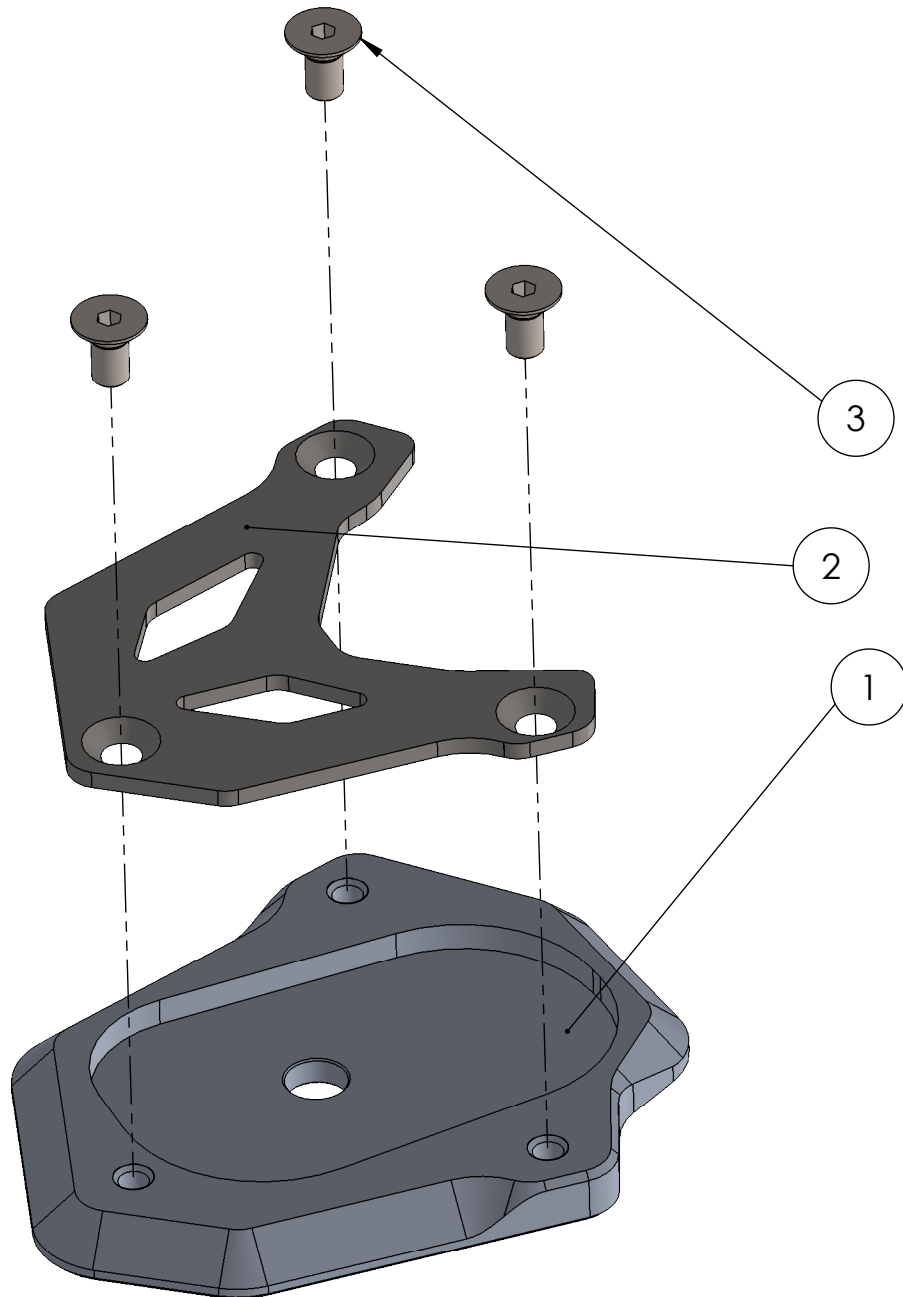

Artikelnummer:  
Item No. 232644053

Rev.:  
./.

Ausgabedatum:  
14.12.2017

**Seitenständerfußset\_BMW R1200GS Rallye Bj.17-**

POS-NR.	BENENNUNG	BESCHREIBUNG	MENGE	[Nm]	Besonderheiten
1	1294_0_11	Seitenständerfuß	1		
2	1294_0_12	Spannblech	1		
3	DIN 7991 - M5 x 10	Senkkopf mit Innensechskant	3	6	