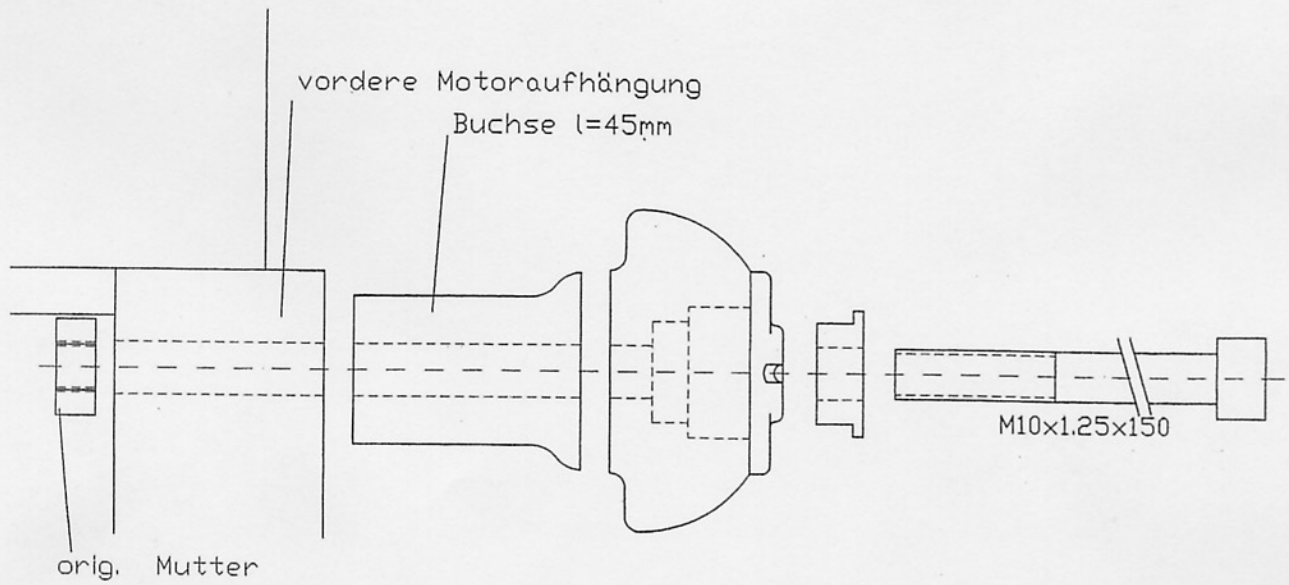

Anbauhinweise für die Crash-Pads FZS 1000 Fazer

Anbau der rechten Seite:

Anbau der linken Seite:

LSL

MOTORRADTECHNIK

Heinrich-Malina-Str. 107 - 47809 Krefeld
Tel 02151-555915 - Fax 02151-548416