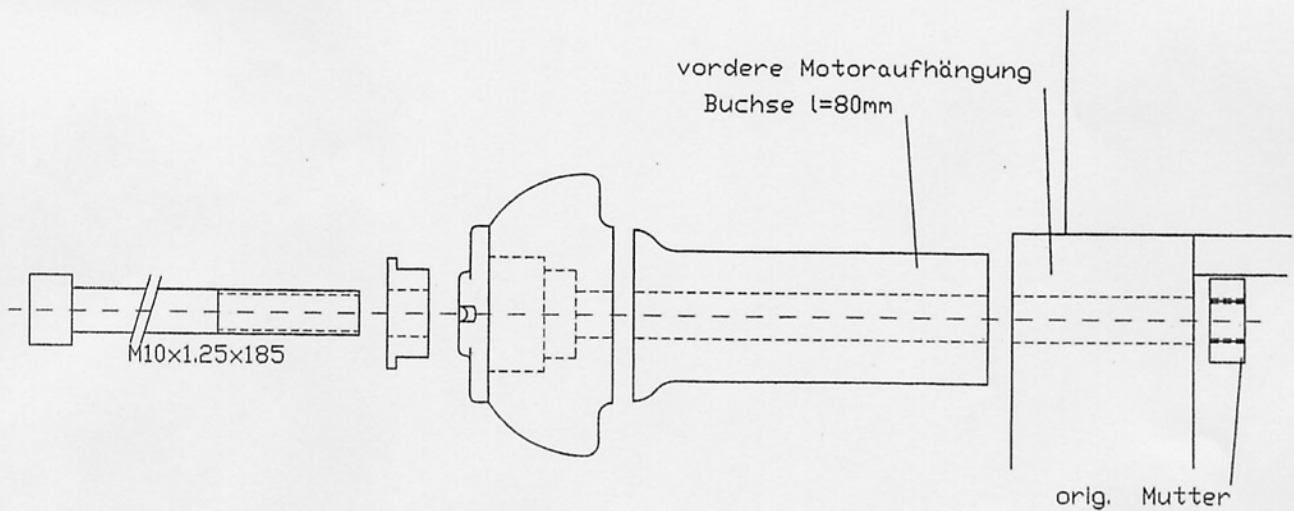

Anbauhinweise für die Crash-Pads FZS 1000 Fazer

Anbau der rechten Seite:

Anbau der linken Seite:

LSL

MOTORRADTECHNIK

Heinrich-Malina-Str. 107 - 47809 Krefeld
Tel 02151-555915 - Fax 02151-548416