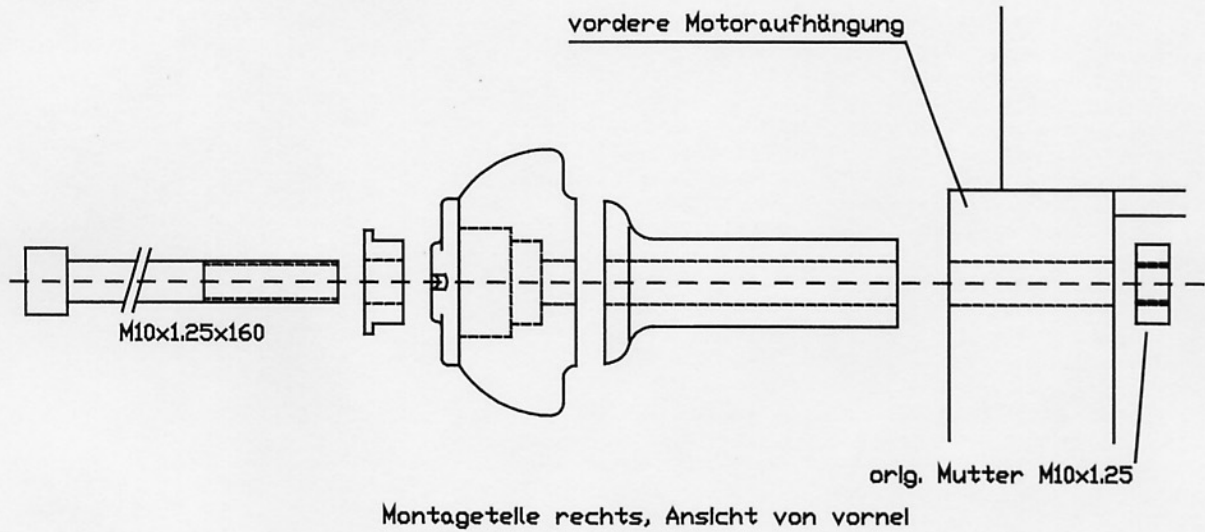

Anbauhinweise für die Crash-Pads ZRX 1200
Z550K096

Anbau der rechten Seite:

Anbau der linken Seite:

LSL

MOTORRADTECHNIK

Heinrich-Malina-Str. 107 - 47809 Krefeld
Tel. 02151-555915 - Fax 02151-548416

e-mail : info@lsl-motorradtechnik.de