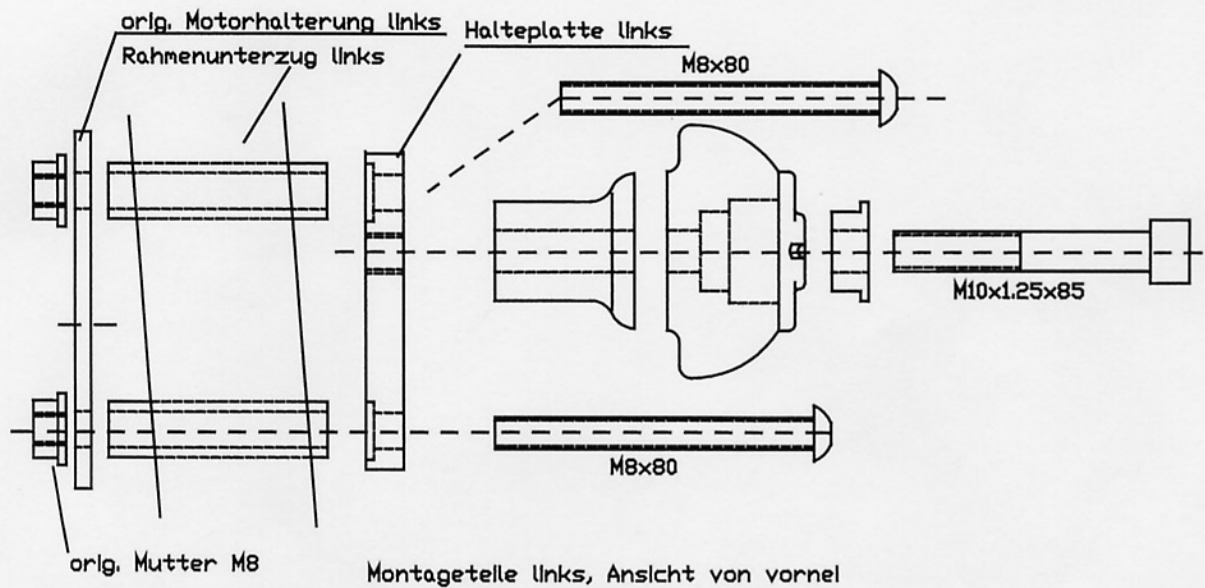

Anbauhinweise für die Crash-Pads ZRX 1200
Z550K096

Anbau der rechten Seite:

Anbau der linken Seite:

LSL

MOTORRADTECHNIK

Heinrich-Malina-Str. 107 - 47809 Krefeld
Tel. 02151-555915 - Fax 02151-548416

e-mail : info@lsl-motorradtechnik.de