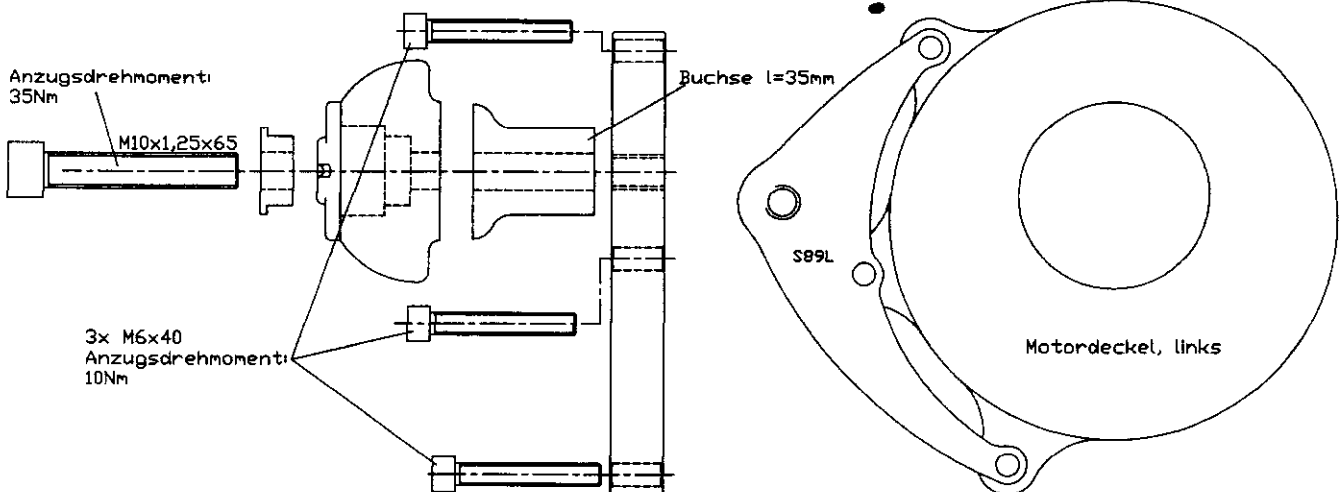

Anbauhinweise Crash-Pads Suzuki GSX 1400

Art.-Nr.: 550S089

Wichtig: Wenn Sie kein ausgebildeter Mechaniker sind, wenden Sie sich bitte an eine Fachwerkstatt.

Anbau der rechten Seite:

Suzuki GSX 1400

Anbau der linken Seite: