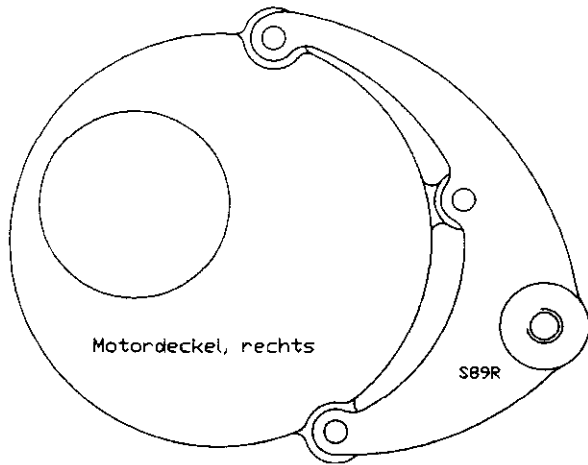

Anbauhinweise Crash-Pads Suzuki GSX 1400

Art.-Nr.: 550S089

Wichtig: Wenn Sie kein ausgebildeter Mechaniker sind, wenden Sie sich bitte an eine Fachwerkstatt.

Anbau der rechten Seite:

Suzuki GSX 1400

Anbau der linken Seite: