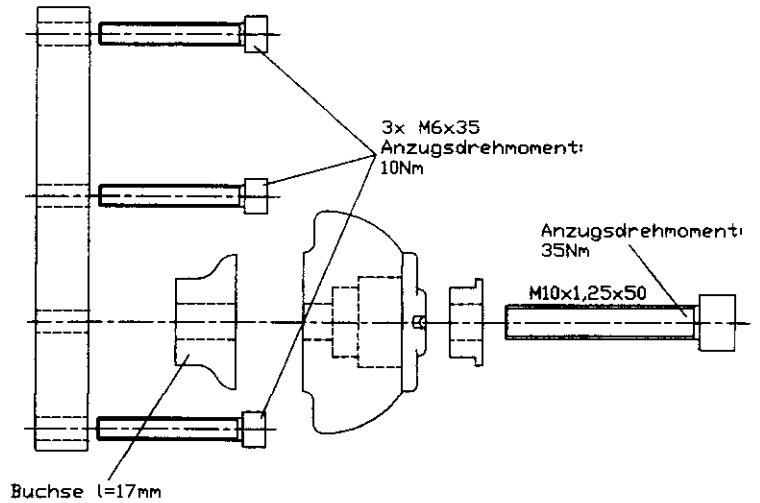

Anbauhinweise Crash-Pads Suzuki GSX 1400

Art.-Nr.: 550S089

Wichtig: Wenn Sie kein ausgebildeter Mechaniker sind, wenden Sie sich bitte an eine Fachwerkstatt.

Anbau der rechten Seite:

Suzuki GSX 1400

Anbau der linken Seite:

Suzuki GSX 1400

LSL

MOTORRADTECHNIK

Heinrich-Malina-Str. 107 - 47809 Krefeld

Tel. +49 2151-5559-0 - Fax -548416

e-mail : info@lsl-motorradtechnik.de