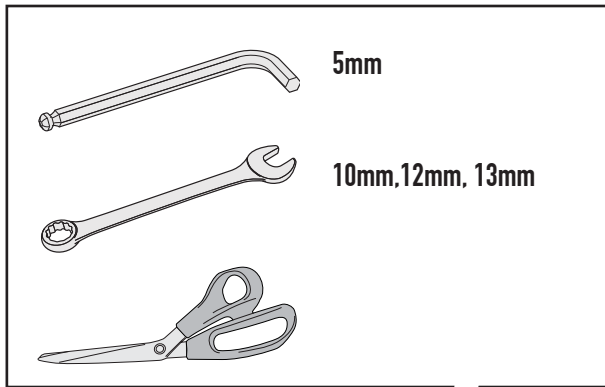

1127FZ - KZ1127

MONORACK SPECIFICO - SPECIFIC MONORACK - MONORACK SPECIFIQUE - SPEZIFISCHES MONORACK - MONORACK ESPECÍFICO - MONORACK ESPECÍFICA

HONDA INTEGRA 750 (2014)

N°	Descrizione	Caratteristiche	Codice	Quantità	
1	Supporto - Support - Support Halterung - Soporte - Apoio	-	GNB1266DXS GNB1266SXS	2 (Dx;Sx)	
2	Supporto - Support - Support Halterung - Soporte - Apoio	Sp. 3,5mm	GL2623	2 (Dx;Sx)	
3	Supporto - Support - Support Halterung - Soporte - Apoio	Sp. 4mm	GL2624	2 (Dx;Sx)	
4	Vite - Screw Vis - Schraube Tornillo - Parafuso	TCEI M8x25	825TCE	6	
5	Vite - Screw Vis - Schraube Tornillo - Parafuso	TECFM8x30	830TECF	4	
6	Dado - Bolt - Ecrou Mutter - Tuerca - Porca	Auto Bloccante Flangiato M8	8DADIAFLN	6	
7	Coprivite - Screw Cap Cache Vis - Stopsschraube Tapa Tornillo - Boné	-	Z801	6	
8	Particolari Inclusi Nel Kit Viteria Della Piastra Components Included In The Fitting Kit Of The Plate Pièces Incluses Dans Le Kit De Vis De La Platine Die Einzelnen Teile Sind Bei Montagekit Der Platte Enthalten Despieces Incluidos En El Kit De Anclajes De La Parrilla Explodiu Incluído No Kit As Âncoras Da Grelha	-	-	-	-
9	Componenti Originali - Original Parts Parties Originales - Original Bauteile Componentes Originales - Componentes Originais	-	-	-	-
10	Protezione Adesiva - Adhesive Protection Protection Adhesive - Schutzkleber Protección Adhesiva - Proteção Adesiva	(25x3x160)mm	-	1x160mm cut in 4 pcs	

1127FZ - KZ1127

MONORACK SPECIFICO - SPECIFIC MONORACK - MONORACK SPECIFIQUE - SPEZIFISCHES MONORACK - MONORACK ESPECÍFICO - MONORACK ESPECÍFICA

HONDA INTEGRA 750 (2014)