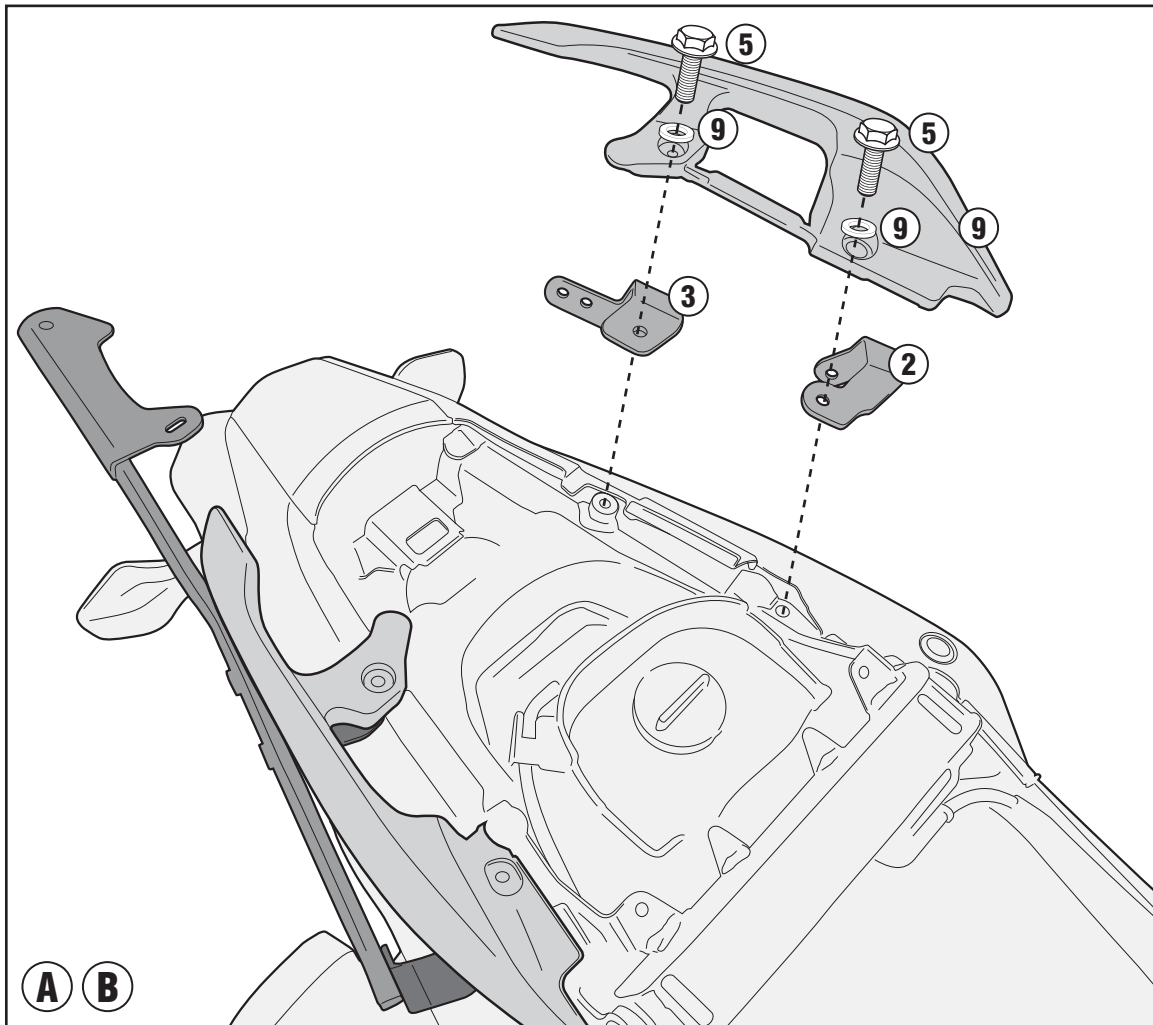

1127FZ - KZ1127

MONORACK SPECIFICO - SPECIFIC MONORACK - MONORACK SPECIFIQUE - SPEZIFISCHES MONORACK - MONORACK ESPECÍFICO - MONORACK ESPECÍFICA

HONDA INTEGRA 750 (2014)

ISTRUZIONI DI MONTAGGIO - MOUNTING INSTRUCTIONS
INSTRUCTIONS DE MONTAGE - BAUANLEITUNG
INSTRUCCIONES DE MONTAJE - INSTRUÇÕES DE MONTAGEM