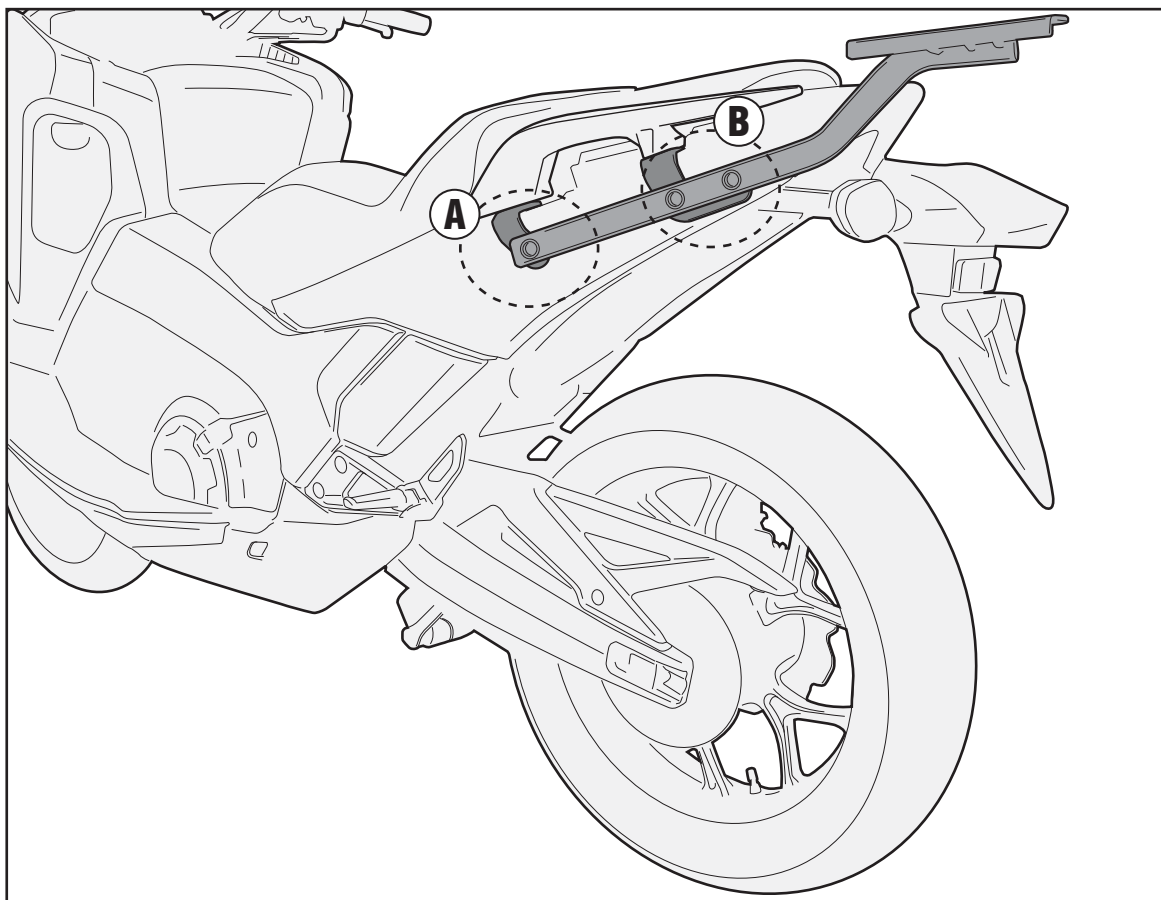

1127FZ - KZ1127

MONORACK SPECIFICO - SPECIFIC MONORACK - MONORACK SPECIFIQUE - SPEZIFISCHES MONORACK - MONORACK ESPECÍFICO - MONORACK ESPECÍFICA

HONDA INTEGRA 750 (2014)