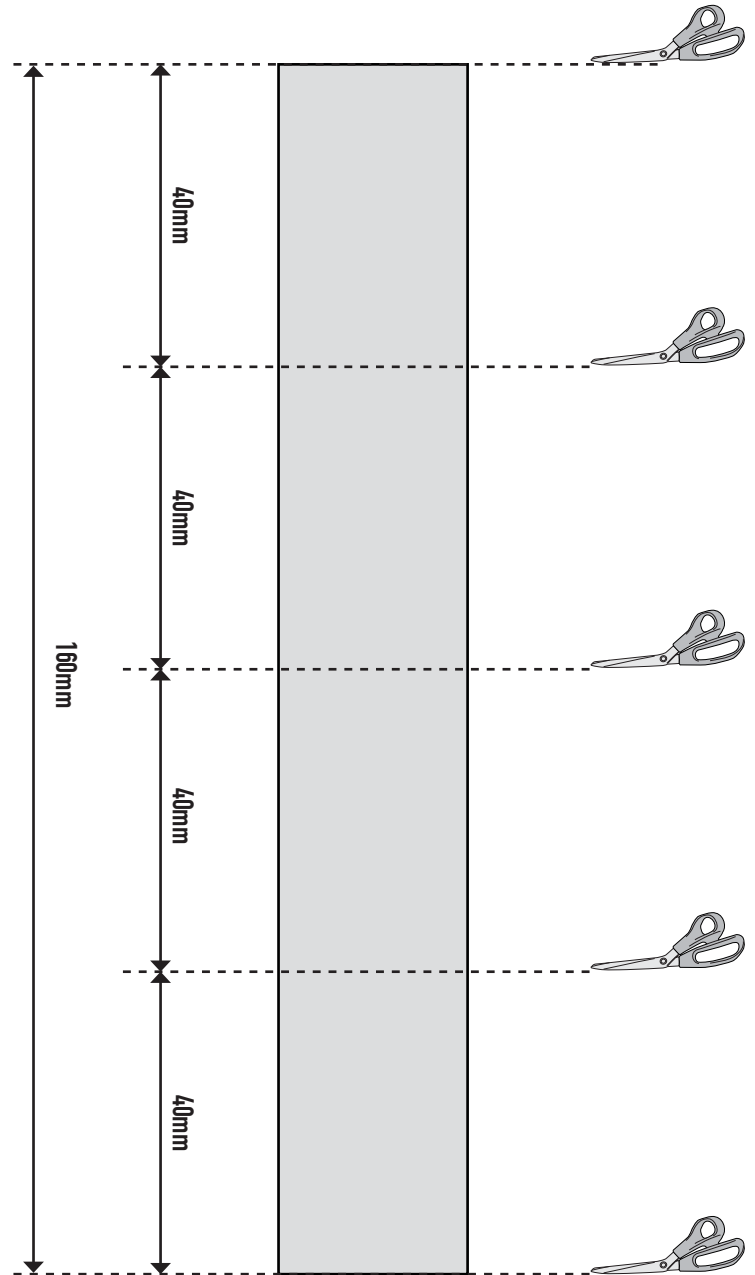

1127FZ - KZ1127

MONORACK SPECIFICO - SPECIFIC MONORACK - MONORACK SPECIFIQUE - SPEZIFISCHES MONORACK - MONORACK ESPECÍFICO - MONORACK ESPECÍFICA

HONDA INTEGRA 750 (2014)

N°	Descrizione	Caratteristiche	Codice	Quantità	
1	Supporto - Support - Support Halterung - Soporte - Apoio	-	GNB1266DXS GNB1266SXS	2 (Dx;Sx)	
2	Supporto - Support - Support Halterung - Soporte - Apoio	Sp. 3,5mm	GL2623	2 (Dx;Sx)	
3	Supporto - Support - Support Halterung - Soporte - Apoio	Sp. 4mm	GL2624	2 (Dx;Sx)	
4	Vite - Screw Vis - Schraube Tornillo - Parafuso	TCEI M8x25	825TCE	6	
5	Vite - Screw Vis - Schraube Tornillo - Parafuso	TECFM8x30	830TECF	4	
6	Dado - Bolt - Ecrou Mutter - Tuerca - Porca	Auto Bloccante Flangiato M8	8DADIAFLN	6	
7	Coprivite - Screw Cap Cache Vis - Stopsschraube Tapa Tornillo - Boné	-	Z801	6	
8	Particolari Inclusi Nel Kit Viteria Della Piastra Components Included In The Fitting Kit Of The Plate Pièces Incluses Dans Le Kit De Vis De La Platine Die Einzelnen Teile Sind Bei Montagekit Der Platte Enthalten Despieces Incluidos En El Kit De Anclajes De La Parrilla Explodiu Incluído No Kit As Âncoras Da Grelha	-	-	-	-
9	Componenti Originali - Original Parts Parties Originales - Original Bauteile Componentes Originales - Componentes Originais	-	-	-	-
10	Protezione Adesiva - Adhesive Protection Protection Adhesive - Schutzkleber Protección Adhesiva - Proteção Adesiva	(25x3x160)mm	-	1x160mm cut in 4 pcs	

1127FZ - KZ1127

MONORACK SPECIFICO - SPECIFIC MONORACK - MONORACK SPECIFIQUE - SPEZIFISCHES MONORACK - MONORACK ESPECÍFICO - MONORACK ESPECÍFICA

HONDA INTEGRA 750 (2014)