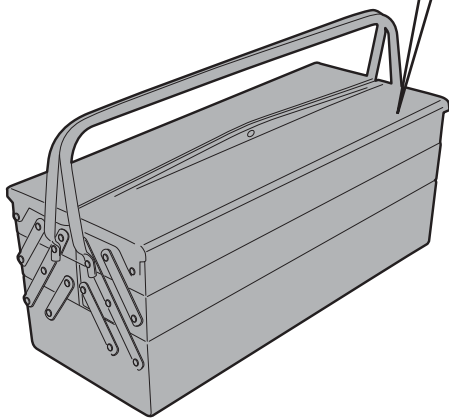

1127FZ - KZ1127

MONORACK SPECIFICO - SPECIFIC MONORACK - MONORACK SPECIFIQUE - SPEZIFISCHES MONORACK - MONORACK ESPECÍFICO - MONORACK ESPECÍFICA

HONDA INTEGRA 750 (2014)

N°	Descrizione	Caratteristiche	Codice	Quantità	
1	Supporto - Support - Support Halterung - Soporte - Apoio	-	GNB1266DXS GNB1266SXS	2 (Dx;Sx)	
2	Supporto - Support - Support Halterung - Soporte - Apoio	Sp. 3,5mm	GL2623	2 (Dx;Sx)	
3	Supporto - Support - Support Halterung - Soporte - Apoio	Sp. 4mm	GL2624	2 (Dx;Sx)	
4	Vite - Screw Vis - Schraube Tornillo - Parafuso	TCEI M8x25	825TCE	6	
5	Vite - Screw Vis - Schraube Tornillo - Parafuso	TECFM8x30	830TECF	4	
6	Dado - Bolt - Ecrou Mutter - Tuerca - Porca	Auto Bloccante Flangiato M8	8DADIAFLN	6	
7	Coprivite - Screw Cap Cache Vis - Stopsschraube Tapa Tornillo - Boné	-	Z801	6	
8	Particolari Inclusi Nel Kit Viteria Della Piastra Components Included In The Fitting Kit Of The Plate Pièces Incluses Dans Le Kit De Vis De La Platine Die Einzelnen Teile Sind Bei Montagekit Der Platte Enthalten Despieces Incluidos En El Kit De Anclajes De La Parrilla Explodiu Incluído No Kit As Âncoras Da Grelha	-	-	-	-
9	Componenti Originali - Original Parts Parties Originales - Original Bauteile Componentes Originales - Componentes Originais	-	-	-	-
10	Protezione Adesiva - Adhesive Protection Protection Adhesive - Schutzkleber Protección Adhesiva - Proteção Adesiva	(25x3x160)mm	-	1x160mm cut in 4 pcs	

1127FZ - KZ1127

MONORACK SPECIFICO - SPECIFIC MONORACK - MONORACK SPECIFIQUE - SPEZIFISCHES MONORACK - MONORACK ESPECÍFICO - MONORACK ESPECÍFICA

HONDA INTEGRA 750 (2014)