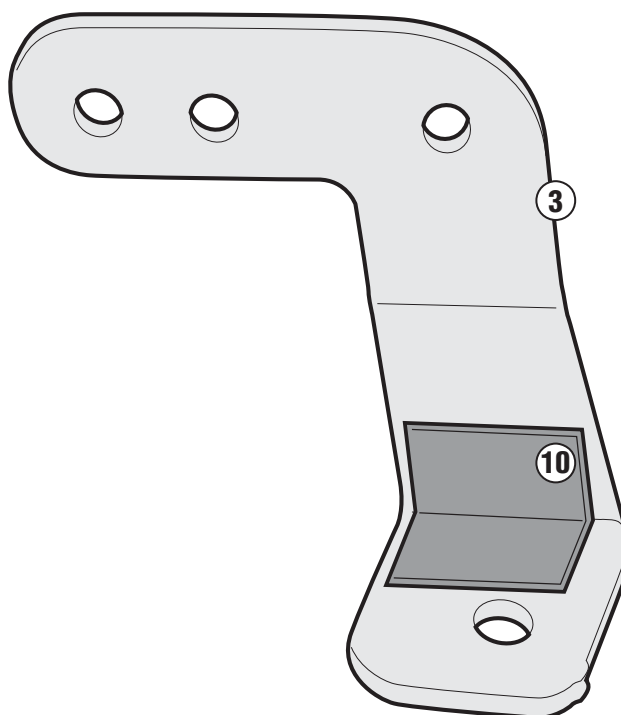

1127FZ - KZ1127

MONORACK SPECIFICO - SPECIFIC MONORACK - MONORACK SPECIFIQUE - SPEZIFISCHES MONORACK - MONORACK ESPECÍFICO - MONORACK ESPECÍFICA

HONDA INTEGRA 750 (2014)