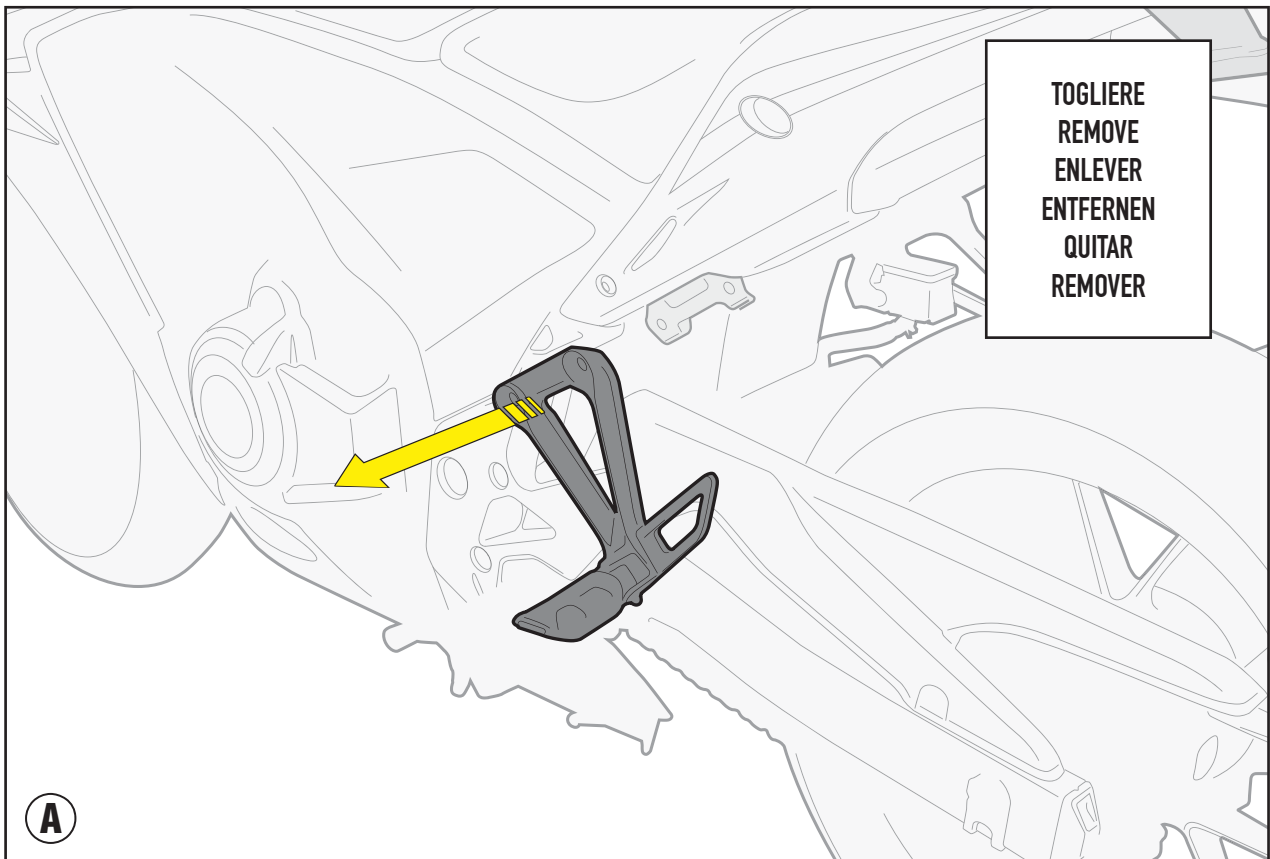

TE1119 - TE1119K

TELAJETTO LATERALE SPECIFICO - SPECIFIC SADDLEBAG TUBULAR HOLDER - SUPPORT TUBULAIRE POUR SACOCHES CAVALIÈRES - SPEZIAL SEITENTRAEGER FUER WEICHTASCHEN
PORTA ALFORJAS TUBULAR LATERAL - SUPORTE LATERAL DE ALFORGES

HONDA CBR500R (2013)

ISTRUZIONI DI MONTAGGIO - MOUNTING INSTRUCTIONS
INSTRUCTIONS DE MONTAGE - BAUANLEITUNG
INSTRUCCIONES DE MONTAJE - INSTRUÇÕES DE MONTAGEM