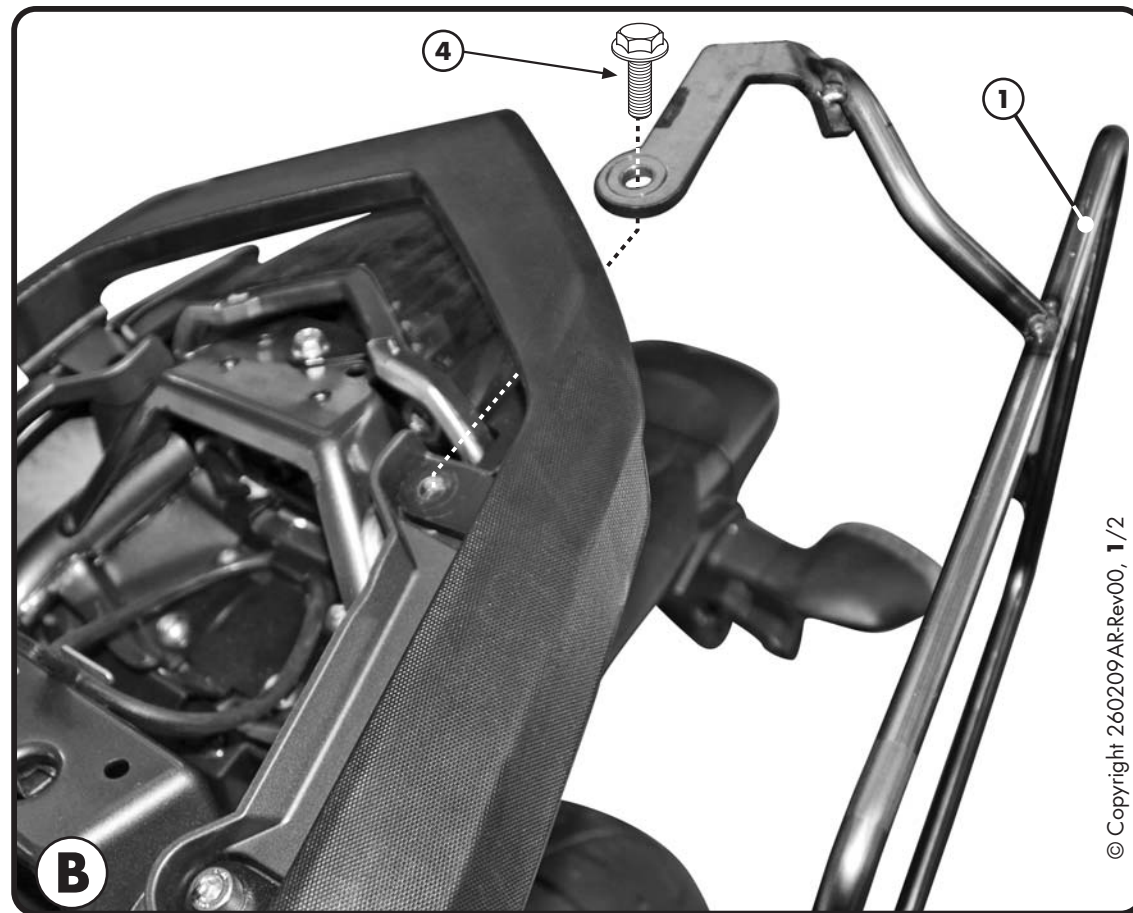

TELAIETTO LATERALE SPECIFICO - SPECIFIC SADDLEBAG TUBULAR HOLDER
 SUPPORT TUBULAIRE POUR SACOCHES CAVALIÈRES - SPEZIAL SEITENTRAEGER FUER WEICHTASCHEN
 PORTA ALFORJAS TUBULAR LATERAL

YAMAHA XJ6 2009

600cc

ISTRUZIONI DI MONTAGGIO - MOUNTING INSTRUCTIONS
 INSTRUCTIONS DE MONTAGE - BAUANLEITUNG - INSTRUCCIONES DE MONTAJE

TELAIETTO LATERALE SPECIFICO - SPECIFIC SADDLEBAG TUBULAR HOLDER
SUPPORT TUBULAIRE POUR SACOCHES CAVALIÈRES - SPEZIAL SEITENTRÄGER FUER WEICHTASCHEN
PORTA ALFORJAS TUBULAR LATERAL