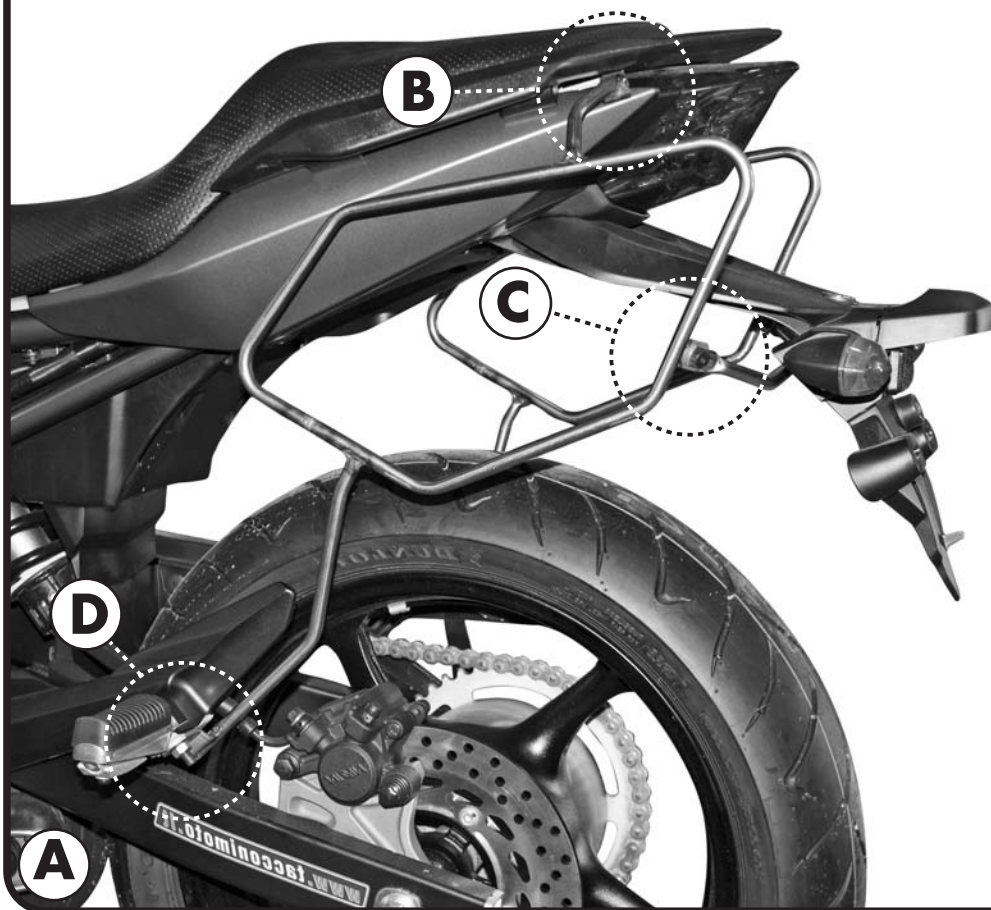

TELAIETTO LATERALE SPECIFICO - SPECIFIC SADDLEBAG TUBULAR HOLDER
 SUPPORT TUBULAIRE POUR SACOCHES CAVALIÈRES - SPEZIAL SEITENTRAEGER FUER WEICHTASCHEN
 PORTA ALFORJAS TUBULAR LATERAL

YAMAHA XJ6 2009

600cc

ISTRUZIONI DI MONTAGGIO - MOUNTING INSTRUCTIONS
 INSTRUCTIONS DE MONTAGE - BAUANLEITUNG - INSTRUCCIONES DE MONTAJE

TELAIETTO LATERALE SPECIFICO - SPECIFIC SADDLEBAG TUBULAR HOLDER
SUPPORT TUBULAIRE POUR SACOCHES CAVALIÈRES - SPEZIAL SEITENTRÄGER FUER WEICHTASCHEN
PORTA ALFORJAS TUBULAR LATERAL