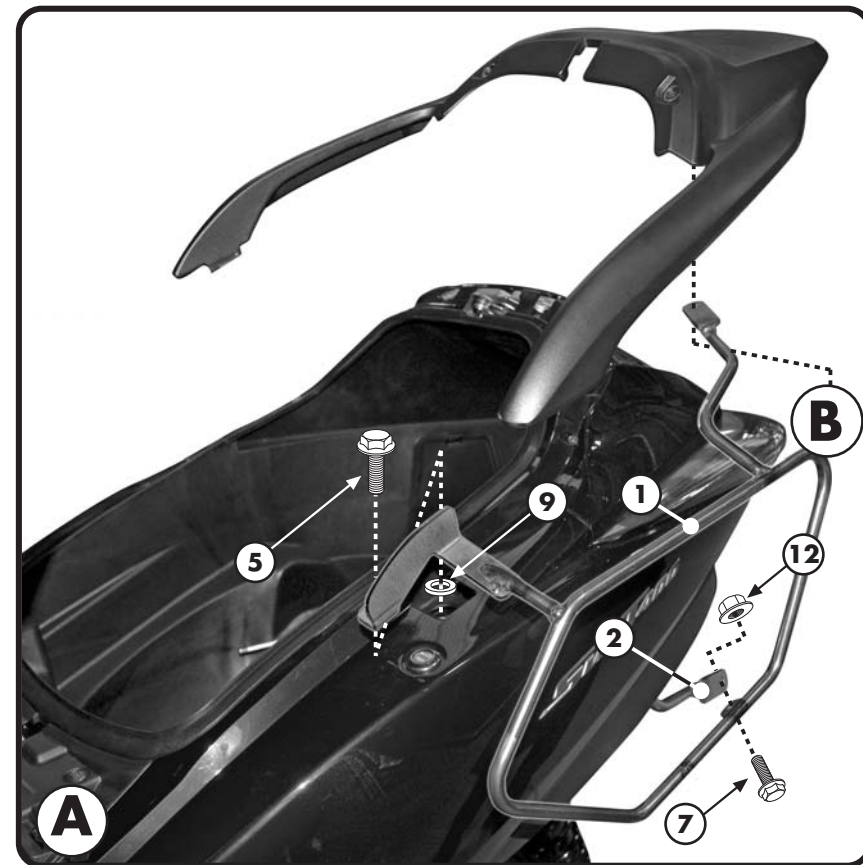

TELAJETTO LATERALE SPECIFICO - SPECIFIC SADDLEBAG TUBULAR HOLDER
SUPPORT TUBULAIRE POUR SACOCHES CAVALIÈRES - SPEZIAL SEITENTRAEGER FUER WEICHTASCHEN
PORTA ALFORJAS TUBULAR LATERAL

HONDA SW-T400

2009

ISTRUZIONI DI MONTAGGIO - MOUNTING INSTRUCTIONS
INSTRUCTIONS DE MONTAGE - BAUANLEITUNG - INSTRUCCIONES DE MONTAJE

TELAJETTO LATERALE SPECIFICO - SPECIFIC SADDLEBAG TUBULAR HOLDER
SUPPORT TUBULAIRE POUR SACOCHES CAVALIÈRES - SPEZIAL SEITENTRÄGER FÜR WEICHTASCHEN
PORTA ALFORJAS TUBULAR LATERAL

HONDA SW-T400

2009

ISTRUZIONI DI MONTAGGIO - MOUNTING INSTRUCTIONS
INSTRUCTIONS DE MONTAGE - BAUANLEITUNG - INSTRUCCIONES DE MONTAJE