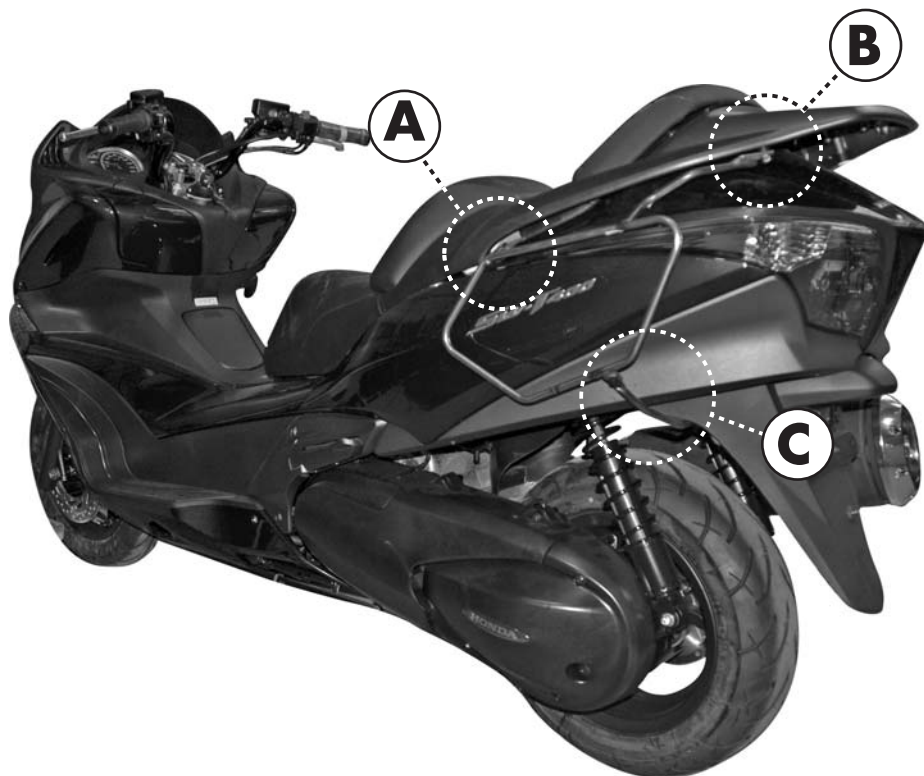

TELAJETTO LATERALE SPECIFICO - SPECIFIC SADDLEBAG TUBULAR HOLDER
SUPPORT TUBULAIRE POUR SACOCHES CAVALIÈRES - SPEZIAL SEITENTRAEGER FUER WEICHTASCHEN
PORTA ALFORJAS TUBULAR LATERAL

HONDA SW-T400

2009

ISTRUZIONI DI MONTAGGIO - MOUNTING INSTRUCTIONS
INSTRUCTIONS DE MONTAGE - BAUANLEITUNG - INSTRUCCIONES DE MONTAJE

TELAJETTO LATERALE SPECIFICO - SPECIFIC SADDLEBAG TUBULAR HOLDER
SUPPORT TUBULAIRE POUR SACOCHES CAVALIÈRES - SPEZIAL SEITENTRÄGER FÜR WEICHTASCHEN
PORTA ALFORJAS TUBULAR LATERAL

HONDA SW-T400

2009

ISTRUZIONI DI MONTAGGIO - MOUNTING INSTRUCTIONS
INSTRUCTIONS DE MONTAGE - BAUANLEITUNG - INSTRUCCIONES DE MONTAJE