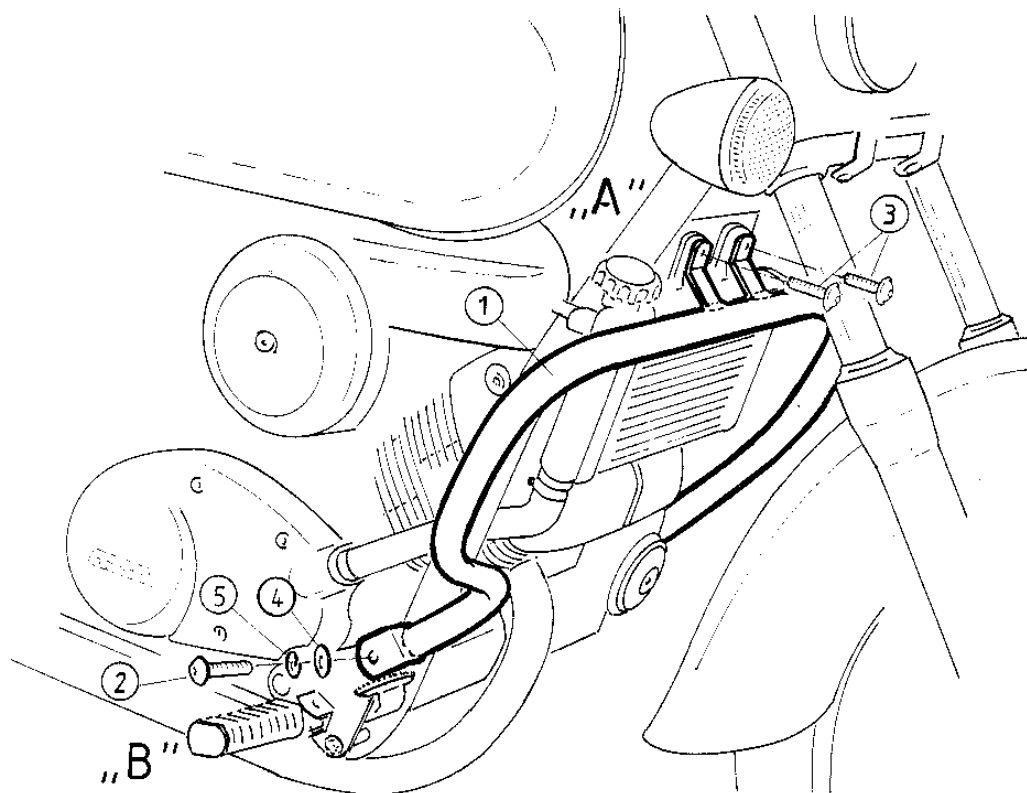

Motorradkoffer
Gepäckträger
Zweiradzubehör
Aktenkoffer
Werkzeugkoffer
Spezialkoffer

Schutz- und Zierbügel für HONDA VT 125 Shadow

Artikel-Nummer: 501.120 00 02

Montagehinweise

Befestigung oben (A):

Originalschrauben entfallen. Befestigung mit:

2 x Flanschkopfschrauben M 6 x 30 ③

Befestigung unten (B)

Originalschrauben entfallen. Befestigung mit:

2 x Linsenkopfschrauben M 8 x 35 ②

2 x U-Scheiben Ø 8,4 mm ④

2 x Sprengringe Ø 8,4 mm ⑤

2 x Aludistanzen Ø 18 x Ø 9 x 7 mm ⑥

**Nach der Montage alle Verschraubungen auf festen Sitz
kontrollieren.**