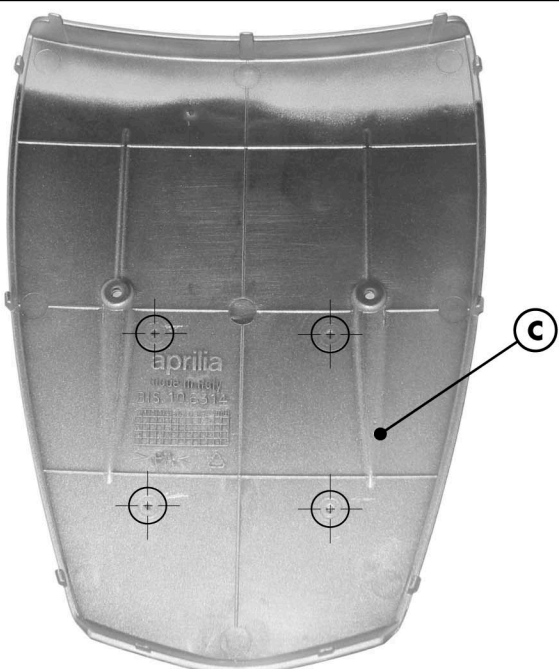

PIASTRA SPECIFICA - SPECIFIC PLATE
PLATINE SPECIFIQUE - SPEZIFISCHE PLATTE - PLETINA ESPECÍFICA

APRILIA ATLANTIC 125/200 '03

ISTRUZIONI DI MONTAGGIO - MOUNTING INSTRUCTIONS
INSTRUCTIONS DE MONTAGE - BAUANLEITUNG - INSTRUCCIONES DE MONTAJE

1

SUPPORTO GL738
PLATE SUPPORT
SUPPORT PLAQUE
LAGER PLATTE
SOPORTE PLETINA

Q.TY n.1

2

Z 667
PIASTRA
PLATE
PLATINE
PLATTE
PLETINA

Q.TY n.1

3

VITE TCEI M6x25mm
SCREW M6x25mm
VIS M6x25mm
SCHRAUBE M6x25mm
TORNILLO M6x25mm

Q.TY n.4

4

VITE TBEI M6x45mm
SCREW M6x45mm
VIS M6x45mm
SCHRAUBE M6x45mm
TORNILLO M6x45mm

Q.TY n.4

5

RONDELLA Ø6mm
WASHER Ø6mm
RONDELLE Ø6mm
SCHEIBE Ø6mm
ARANDELA Ø6mm

Q.TY n.12

6

RONDELLA Ø6x18mm
WASHER Ø6x18mm
RONDELLE Ø6x18mm
SCHEIBE Ø6x18mm
ARANDELA Ø6x18mm

Q.TY n.4

7

V013
DISTANZIALE Ø20x16mm
foro Ø8,5mm, nero
SPACER
ENTRETOISE
Distanzstueck
DISTANCIADOR

Q.TY n.4

8

GOMMINO Z126
RUBBER
CAOUTCHOUC
GUMMI
GOMMA

Q.TY n.4

9

COPRIFORO Z621
BOLT CAP
CACHE TROU
STOPSLOCK
TAPA AGUJERO

Q.TY n.6

10

DADO A.B. M6
BOLT M6
ECROU M6
MUTTER M6
TUERCA M6

Q.TY n.8

11

Z 873
TAPPO ANTIFURTO
ANTI-THFT CAP
BOUCHON ANTIVOL
ANTI-DIEBSTAHL
TAPON ANTIRROBO

Q.TY n.1

ATTENZIONE: PESO
MASSIMO
SOPPORTABILE DAL
PORTAPACCO
9Kg.

WARNING:
MAX. LOADING OF
THE CARRIER
9Kg. (19,5lbs)

ATTENTION:
CHARGE MAXIMALE
9Kg.

ACHTUNG:
MAXIMALE
BELASTUNG DES
TRAGERS 9Kg.

ATENCIÓN: CARGA
MAXIMA
AUTORIZADA DEL
PORTAEQUIPAJE 9Kg.

A

B