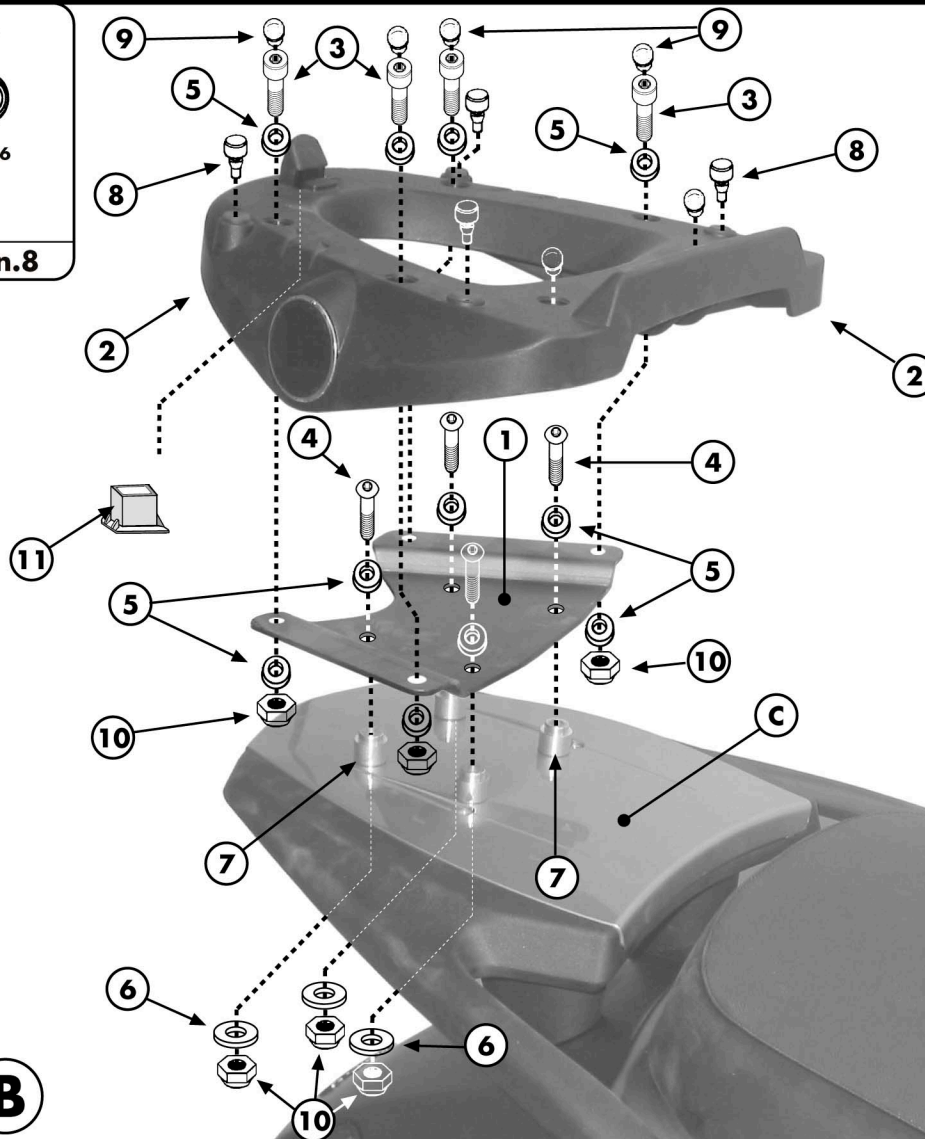

PIASTRA SPECIFICA - SPECIFIC PLATE
PLATINE SPECIFIQUE - SPEZIFISCHE PLATTE - PLETINA ESPECÍFICA

APRILIA ATLANTIC 125/200 '03

ISTRUZIONI DI MONTAGGIO - MOUNTING INSTRUCTIONS
INSTRUCTIONS DE MONTAGE - BAUANLEITUNG - INSTRUCCIONES DE MONTAJE

1

SUPPORTO GL738
PLATE SUPPORT
SUPPORT PLAQUE
LAGER PLATTE
SOPORTE PLETINA

Q.TY n.1

2

Z 667
PIASTRA
PLATE
PLATINE
PLATTE
PLETINA

Q.TY n.1

3

VITE TCEI M6x25mm
SCREW M6x25mm
VIS M6x25mm
SCHRAUBE M6x25mm
TORNILLO M6x25mm

Q.TY n.4

4

VITE TBEI M6x45mm
SCREW M6x45mm
VIS M6x45mm
SCHRAUBE M6x45mm
TORNILLO M6x45mm

Q.TY n.4

5

RONDELLA Ø6mm
WASHER Ø6mm
RONDELLE Ø6mm
SCHEIBE Ø6mm
ARANDELA Ø6mm

Q.TY n.12

6

RONDELLA Ø6x18mm
WASHER Ø6x18mm
RONDELLE Ø6x18mm
SCHEIBE Ø6x18mm
ARANDELA Ø6x18mm

Q.TY n.4

7

V013
DISTANZIALE Ø20x16mm
foro Ø8,5mm, nero
SPACER
ENTRETOISE
Distanzstueck
DISTANCIADOR

Q.TY n.4

8

GOMMINO Z126
RUBBER
CAOUTCHOUC
GUMMI
GOMMA

Q.TY n.4

9

COPRIFORO Z621
BOLT CAP
CACHE TROU
STOPSLOCK
TAPA AGUJERO

Q.TY n.6

10

DADO A.B. M6
BOLT M6
ECROU M6
MUTTER M6
TUERCA M6

Q.TY n.8

11

Z 873
TAPPO ANTIFURTO
ANTI-THFT CAP
BOUCHON ANTIVOL
ANTI-DIEBSTAHL
TAPON ANTIRROBO

Q.TY n.1

ATTENZIONE: PESO
MASSIMO
SOPPORTABILE DAL
PORTAPACCO
9Kg.

WARNING:
MAX. LOADING OF
THE CARRIER
9Kg. (19,5lbs)

ATTENTION:
CHARGE MAXIMALE
9Kg.

ACHTUNG:
MAXIMALE
BELASTUNG DES
TRAGERS 9Kg.

ATENCIÓN: CARGA
MAXIMA
AUTORIZADA DEL
PORTAEQUIPAJE 9Kg.