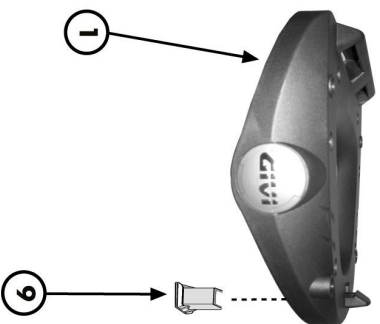

# art. MSM

PIASTRA MONOLOCK  
MONOLOCK PLATE  
PLATINE MONOLOCK  
MONOLOCK PLATTE

ISTRUZIONI DI MONTAGGIO - MOUNTING INSTRUCTION  
PLAN DE MONTAGE - ISTRUCCIONES DE MONTAJE  
BAUEINLEITUNG - ISTRUCCIONES DE MONTAJE

**1**  
Z 667  
PIASTRA  
PLATE  
PLATINE  
PLATTE

Q.TY n.1

**2**  
MONORACK FZ

Q.TY n.-

**3**  
VITE TCEI M 6X25  
BOTT M 6X25  
SCHRAUBE M6X25  
TORNILLO M6X25

Q.TY n.4

**4**  
CORRIFORO  
HOLE CAP  
CAGHE TROUS  
ABDECKUNG  
TAPA AGUIERO