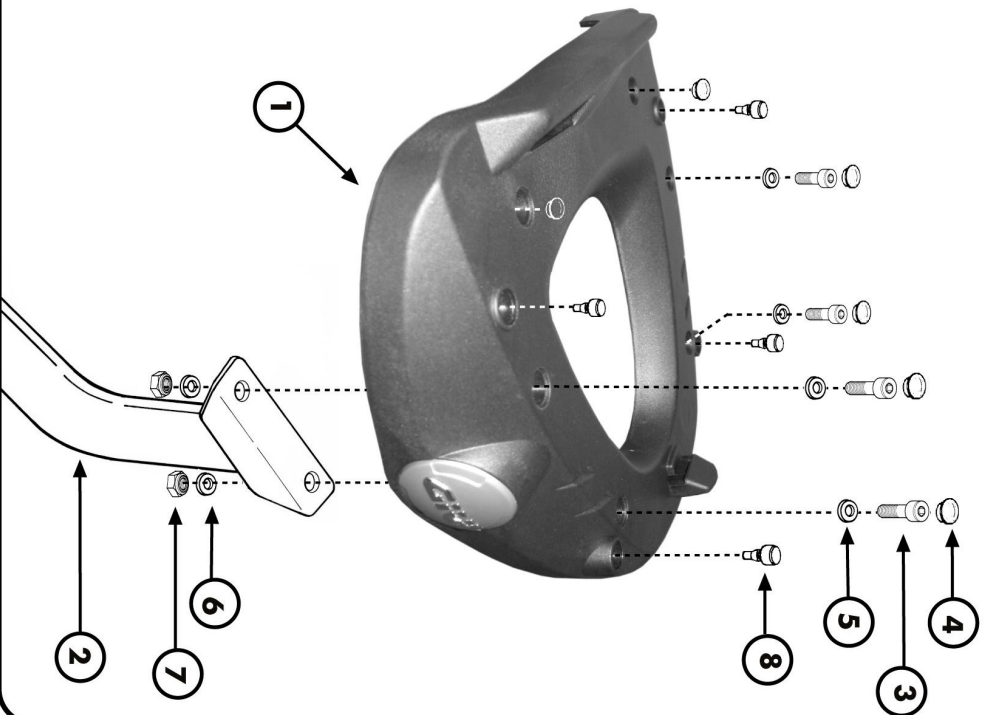

# art. MSM

PIASTRA MONOLOCK  
MONOLOCK PLATE  
PLATINE MONOLOCK  
MONOLOCK PLATTE

ISTRUZIONI DI MONTAGGIO - MOUNTING INSTRUCTION  
PLAN DE MONTAGE - ISTRUCCIONES DE MONTAJE  
BAUEINLEITUNG - ISTRUCCIONES DE MONTAJE

**1**  
Z 667  
PIASTRA  
PLATE  
PLATINE  
PLATTE

Q.TY n.1

**2**  
MONORACK FZ

Q.TY n.-

**3**  
VITE TCEI M 6X25  
BOTT M 6X25  
SCHRAUBE M6X25  
TORNILLO M6X25

Q.TY n.4

**4**  
CORRIFORO  
HOLE CAP  
CAGHE TROUS  
ABDECKUNG  
TAPA AGUIERO

Q.TY n.6

**5**  
RONDELLA Ø 6  
WASHER Ø 6  
RONDELLE Ø 6  
SCHEIBE Ø 6  
ARANDELA Ø 5

Q.TY n.4

**6**  
RONDELLA Ø 6 X 18  
WASHER Ø 6X18  
RONDELLE Ø 6X18  
SCHEIBE Ø 6X18  
ARANDELA Ø 6X18

Q.TY n.4

**7**  
DADO M 6 AUTOBL.  
NUT M 6  
ECROU M 6  
MUTTER M 6  
TUERCA M 6