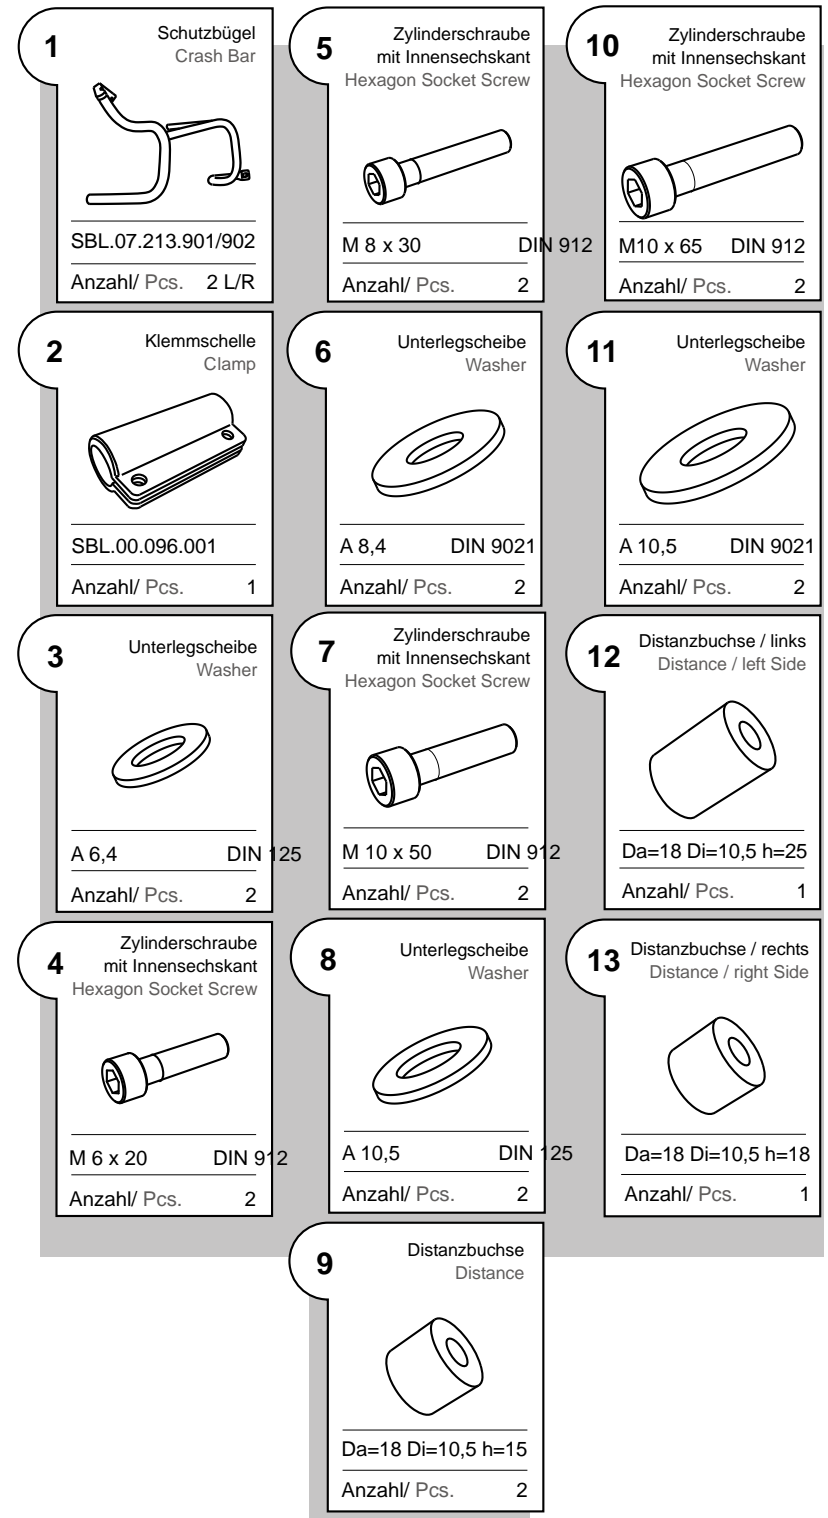

Die stabile Stahlrohrkonstruktion bietet eine optimale Schutzwirkung bei einem Sturz oder beim Umkippen für Fahrer und Motorrad. Die Oberfläche ist pulverbeschichtet und somit wirkungsvoll vor Korrosion geschützt.

Das SW-MOTECH Team wünscht Ihnen eine gute Fahrt.

SW-MOTECH
Auf der Neustadt 16
35282 Rauschenberg

tel ++49(0) 6425 820280
fax ++49(0) 6425 820281

www.mo-tech.de

Pos. **13** an rechter
Motorradseite

Pos. **13** on right side
of Motorcycle