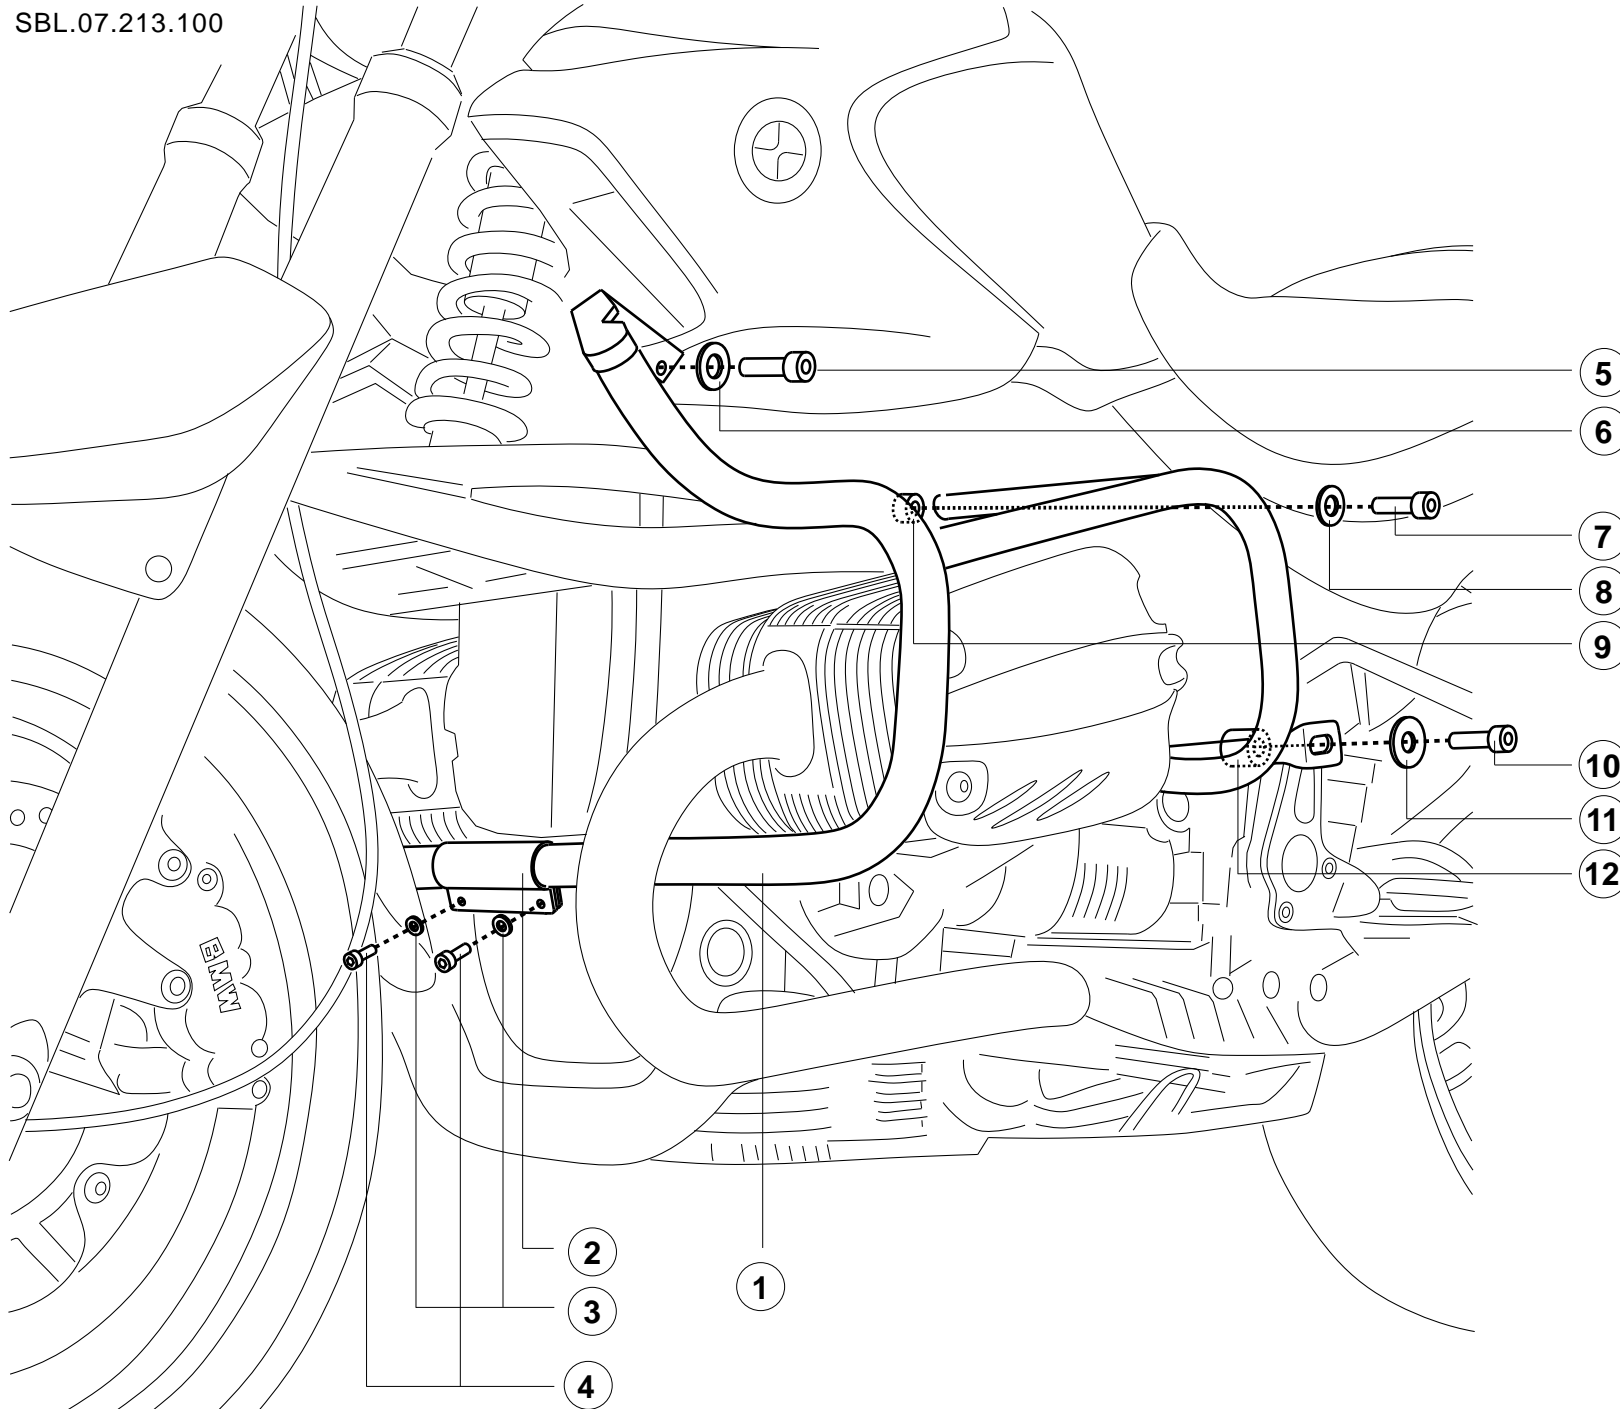

Pos. **13** an rechter
Motorradseite

Pos. **13** on right side
of Motorcycle