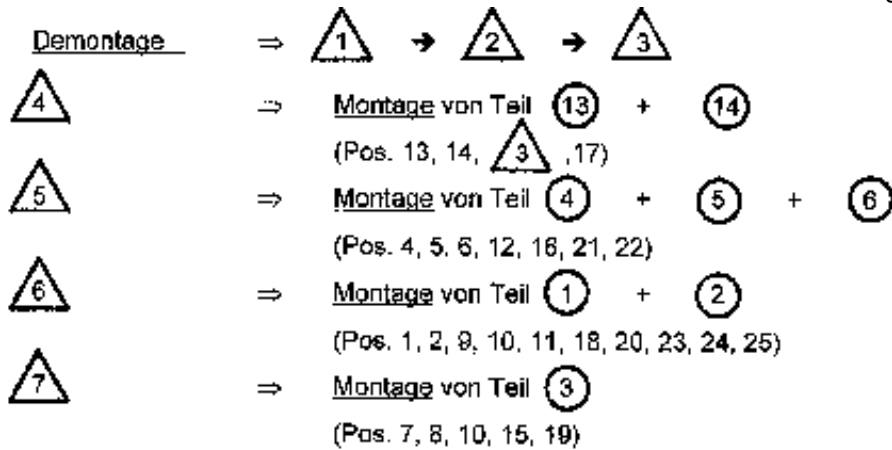

Koffer-Träger/side carrier

SUZUKI GSF 600 Bandit bis 1999
4003.001.101

Pos.	Stück quant	Bestellnr. item no.	Bezeichnung	description
1	1	703.005	Kofferhalter links	side carrier left
2	1	703.006	Kofferhalter rechts	side-carrier right
3	2	150.533	Trägerteil K-Wing	carrier part K-Wing
4	1	703.206	Versteifungsbügel	bracing bow
5	1	703.207	Blinkerhalter links	winker left
6	1	703.208	Blinkerhalter rechts	winker right
7	2	150.748	Flanschkopfschrauben M 8 x 40	flange screw
8	6	150.747	Flanschkopfschrauben M 8 x 35	flange screw
9	2	150.744	Flanschkopfschrauben M 8 x 20	flange screw
10	10	150.803	Tensilockmuttern M 8	tensiloc nut
11	2	150.810	U-Scheiben Ø 8,4	washer
12	4	150.811	U-Scheiben Ø 10,5	washer
13	1	703.204	Haltewinkel links	mounting bracket left
14	1	703.205	Haltewinkel rechts	mounting bracket right
15	2	330.300	Schriftzug „KRAUSER“	emblem „KRAUSER“
16	2	150.801	selbstsichernde Muttern M 10	self locking nuts M 10
17	2	-	Original-Schraube	original screw
18	4	270.103	Oval-Plastikstopfen 30 x 15	oval plastic plug
19	4	270.102	Plastikstopfen Ø 16 mm	plastic plug
20	2	150.800	selbstsichernde Muttern M 8	self locking nuts M 8
21	2	150.865	Inbusschrauben M 10 x 30	allen screw
22	2	-	Original-Plastikscheibe	original plastic washer
23	2	150.749	Flanschkopfschrauben M 8 x 45	flange screw
24	1	703.209	Abdecklasche links	cover shackle left
25	1	703.210	Abdecklasche rechts	cover shackle right

Koffer-Träger/side carrier

SUZUKI GSF 600 Bandit
4003.001.101