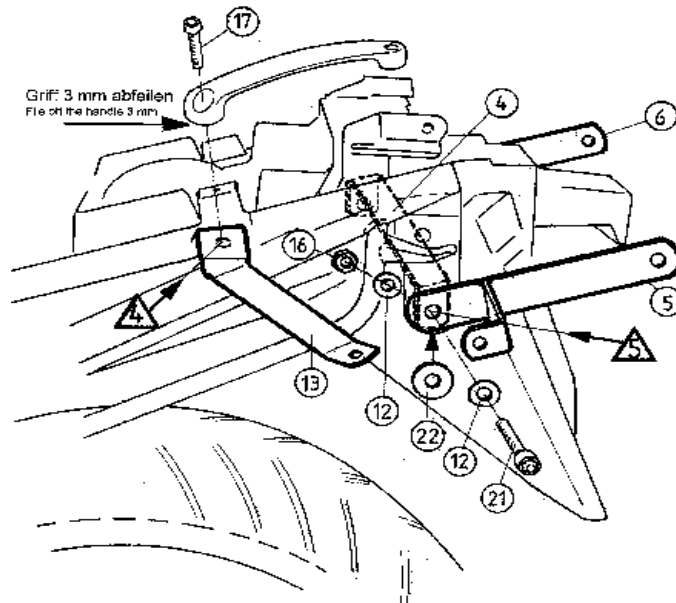

Koffer-Träger/side carrier

SUZUKI GSF 600 Bandit bis 1999
4003.001.101

Pos.	Stück quant	Bestellnr. item no.	Bezeichnung	description
1	1	703.005	Kofferhalter links	side carrier left
2	1	703.006	Kofferhalter rechts	side-carrier right
3	2	150.533	Trägerteil K-Wing	carrier part K-Wing
4	1	703.206	Versteifungsbügel	bracing bow
5	1	703.207	Blinkerhalter links	winker left
6	1	703.208	Blinkerhalter rechts	winker right
7	2	150.748	Flanschkopfschrauben M 8 x 40	flange screw
8	6	150.747	Flanschkopfschrauben M 8 x 35	flange screw
9	2	150.744	Flanschkopfschrauben M 8 x 20	flange screw
10	10	150.803	Tensilockmuttern M 8	tensiloc nut
11	2	150.810	U-Scheiben Ø 8,4	washer
12	4	150.811	U-Scheiben Ø 10,5	washer
13	1	703.204	Haltewinkel links	mounting bracket left
14	1	703.205	Haltewinkel rechts	mounting bracket right
15	2	330.300	Schriftzug „KRAUSER“	emblem „KRAUSER“
16	2	150.801	selbstsichernde Muttern M 10	self locking nuts M 10
17	2	-	Original-Schraube	original screw
18	4	270.103	Oval-Plastikstopfen 30 x 15	oval plastic plug
19	4	270.102	Plastikstopfen Ø 16 mm	plastic plug
20	2	150.800	selbstsichernde Muttern M 8	self locking nuts M 8
21	2	150.865	Inbusschrauben M 10 x 30	allen screw
22	2	-	Original-Plastikscheibe	original plastic washer
23	2	150.749	Flanschkopfschrauben M 8 x 45	flange screw
24	1	703.209	Abdecklasche links	cover shackle left
25	1	703.210	Abdecklasche rechts	cover shackle right

Koffer-Träger/side carrier

SUZUKI GSF 600 Bandit
4003.001.101