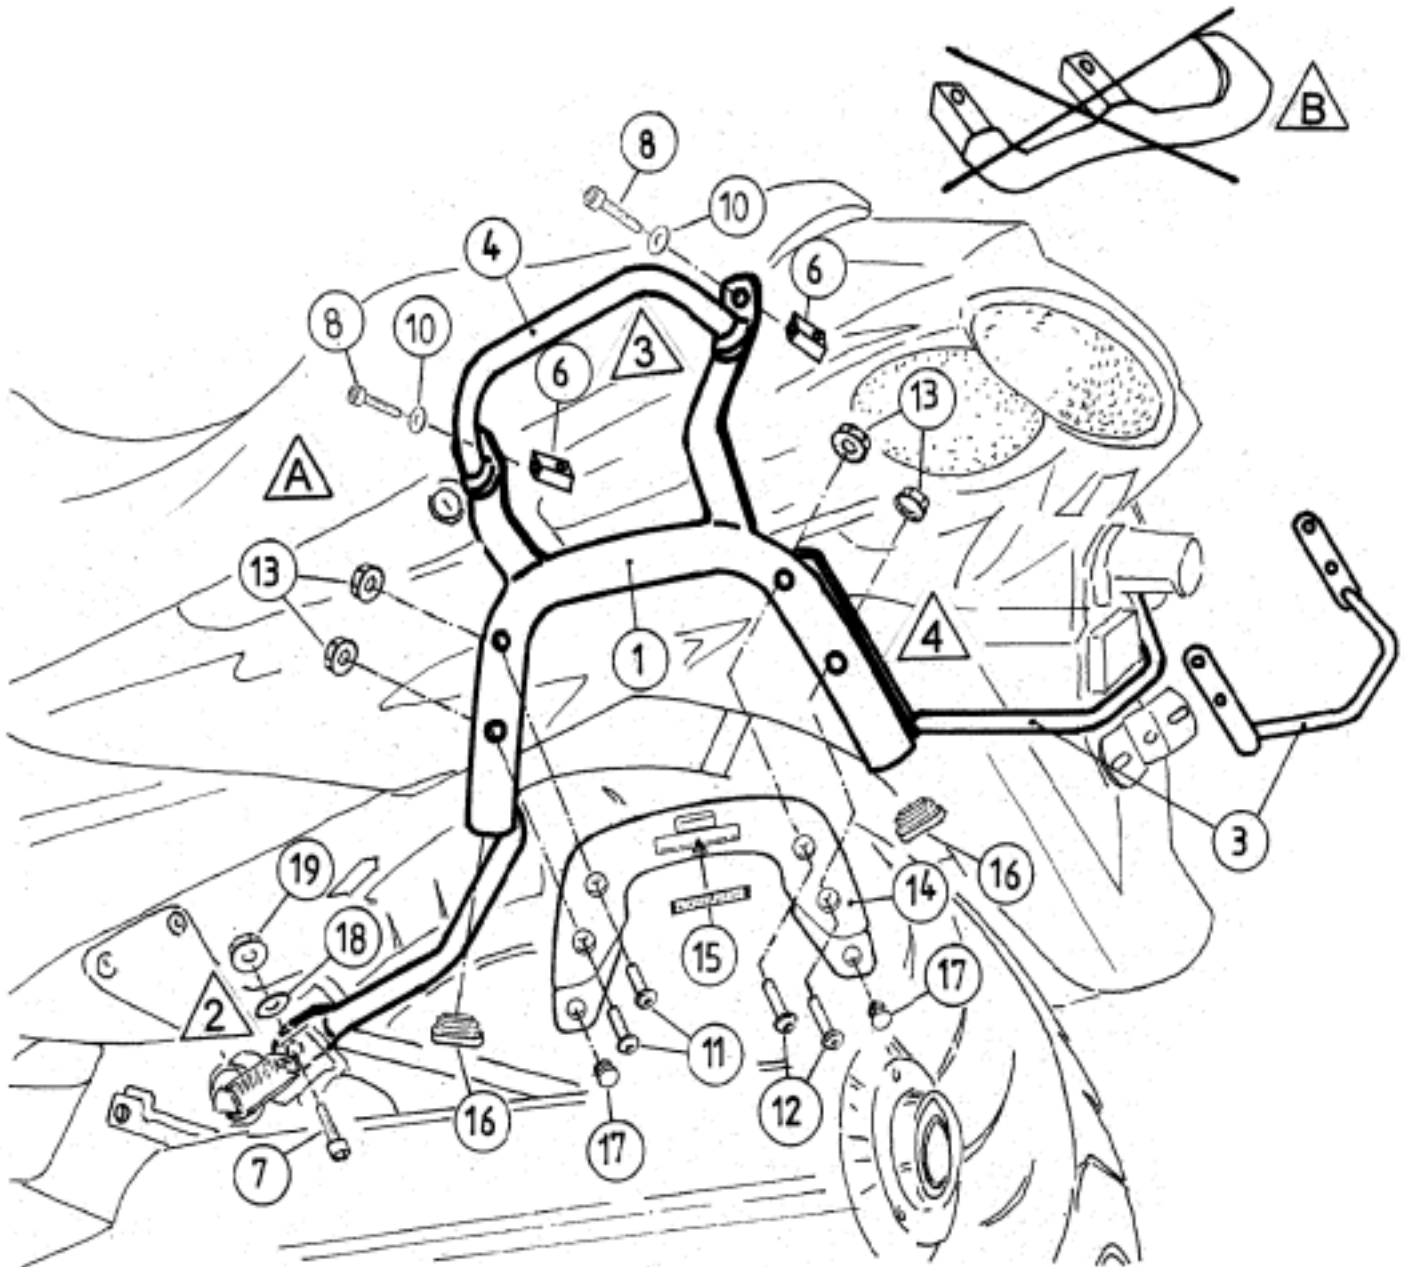

Koffer-Träger / side carrier

KAWASAKI ZZ-R 1200
4002.012.101

Pos.	Stück quant	Bestellnr. item no.	Bezeichnung	description
1	1	702.037	Kofferhalter links	side carrier left
2	1	702.038	Kofferhalter rechts	side carrier right
3	1	703.216	Versteifungsbügel	bracing bow
4	1	703.217	Haltebügel links	holding bracket
5	1	703.218	Haltebügel rechts	holding bracket
6	4	703.219	Vierkantadapter	Adapter
7	2	150.952	Inbusschraube M 10 x 1.25 x 60	allen screw
8	4	150.182	Inbusschraube M 8 x 20	allen screw
9	4	150.784	Inbusschrauben M 8 x 30	allen screw
10	8	150.810	U-Scheiben Ø 8,4	washer
11	4	150.747	Flanschkopfschrauben M 8 x 35	flange screw
12	4	150.748	Flanschkopfschrauben M 8 x 40	flange screw
13	8	150.803	Tensilockmutter M8	tensilock nut
14	2	150.533	Trägerteil <i>K-Wing</i>	carrier part <i>K-Wing</i>
15	2	330.300	Schriftzug „KRAUSER“	emblem „KRAUSER“
16	4	270.103	Oval-Plastikstopfen 30 x 15 mm	oval plastic plug
17	4	270.102	Plastikstopfen Ø 16 mm	plastic plug
18	2	-	Originalscheibe Ø 10,5	original washer
19	2	-	Originalmutter M10	original nut
A	1		Sitzbank	seat
B	2		Original Haltegriff	orig. holding bracket

Koffer-Träger / side carrier

KAWASAKI ZZ-R 1200
4002.012.101

Koffer-Träger / side carrier

KAWASAKI ZZ-R 1200
4002.012.101