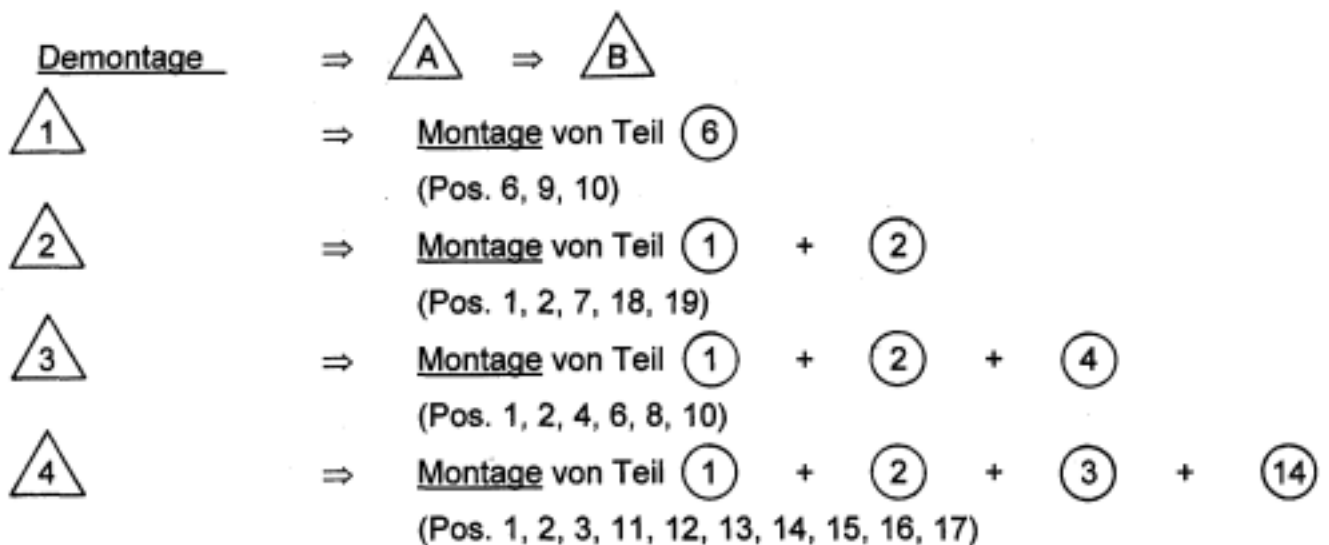

Koffer-Träger / side carrier

KAWASAKI ZZ-R 1200
4002.012.101

Pos.	Stück quant	Bestellnr. item no.	Bezeichnung	description
1	1	702.037	Kofferhalter links	side carrier left
2	1	702.038	Kofferhalter rechts	side carrier right
3	1	703.216	Versteifungsbügel	bracing bow
4	1	703.217	Haltebügel links	holding bracket
5	1	703.218	Haltebügel rechts	holding bracket
6	4	703.219	Vierkantadapter	Adapter
7	2	150.952	Inbusschraube M 10 x 1.25 x 60	allen screw
8	4	150.182	Inbusschraube M 8 x 20	allen screw
9	4	150.784	Inbusschrauben M 8 x 30	allen screw
10	8	150.810	U-Scheiben Ø 8,4	washer
11	4	150.747	Flanschkopfschrauben M 8 x 35	flange screw
12	4	150.748	Flanschkopfschrauben M 8 x 40	flange screw
13	8	150.803	Tensilockmutter M8	tensilock nut
14	2	150.533	Trägerteil <i>K-Wing</i>	carrier part <i>K-Wing</i>
15	2	330.300	Schriftzug „KRAUSER“	emblem „KRAUSER“
16	4	270.103	Oval-Plastikstopfen 30 x 15 mm	oval plastic plug
17	4	270.102	Plastikstopfen Ø 16 mm	plastic plug
18	2	-	Originalscheibe Ø 10,5	original washer
19	2	-	Originalmutter M10	original nut
A	1		Sitzbank	seat
B	2		Original Haltegriff	orig. holding bracket