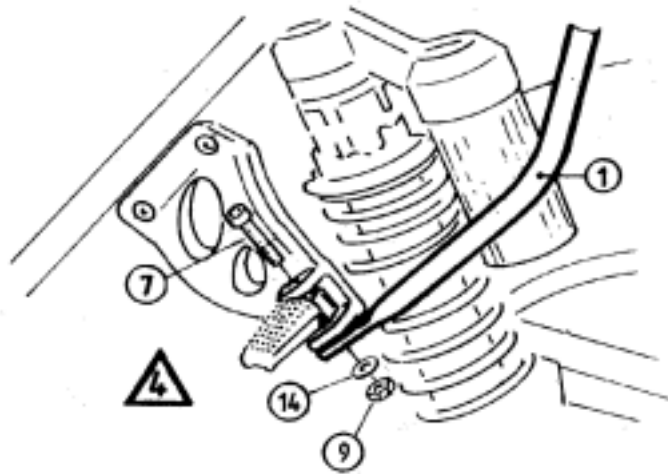

Koffer-Träger / side carrier

KAWASAKI ZRX 1100 / 1200  
4002.001.101

Pos.	Stück quant	Bestellnr. item no.	Bezeichnung	description
1	1	702.005	Kofferhalter links	side carrier left
2	1	702.006	Kofferhalter rechts	side carrier right
3	1	702.215	Haltebügel	bracket bow
4	2	150.533	Trägerteil K-Wing	carrier part K-Wing
5	2	150.794	Inbusschrauben M 8 x 80	allen screw
6	2	150.793	Inbusschrauben M 8 x 75	allen screw
7	1	150.769	Inbusschrauben M 6 x 50	allen screw
8	8	150.747	Flanschkopfschrauben M 8 x 35	flange screw
9	1	150.799	selbstsichernde Muttern M 6	self-lock nut
10	4	150.800	selbstsichernde Muttern M 8	self-lock nut
11	8	150.803	Tensilockmuttern M 8	tensilock nut
12	2	150.931	Stahldistanzen Ø18 x Ø14 x 57	distance bushing
13	2	150.932	Stahldistanzen Ø18 x Ø14 x 50	distance bushing
14	2	150.809	U-Scheiben Ø 6,4	washer
15	8	150.810	U-Scheiben Ø 8,4	washer
16	2	330.300	Schriftzug „KRAUSER“	emblem „KRAUSER“
17	6	270.102	Plastikstopfen Ø 16 mm	plastic plug
18	4	270.103	Oval-Plastikstopfen 30 x 15 mm	oval plastic plug
19	-	-	Originalschrauben	original screw
20	-	-	Originalmutter	original nut
21	-	-	Originalscheibe	original washer

Koffer-Träger / side carrier

KAWASAKI ZRX 1100 / 1200  
4002.001.101

Hinweis zur Montage des Kofferträgers auf der linken Seite.  
Tip for mounting side carrier left.

Bei gleichzeitiger Montage der Gepäckbrücke entfällt Pos. 3.  
On mounting side carrier and a rear carrier Pos. 3 is not necessary.