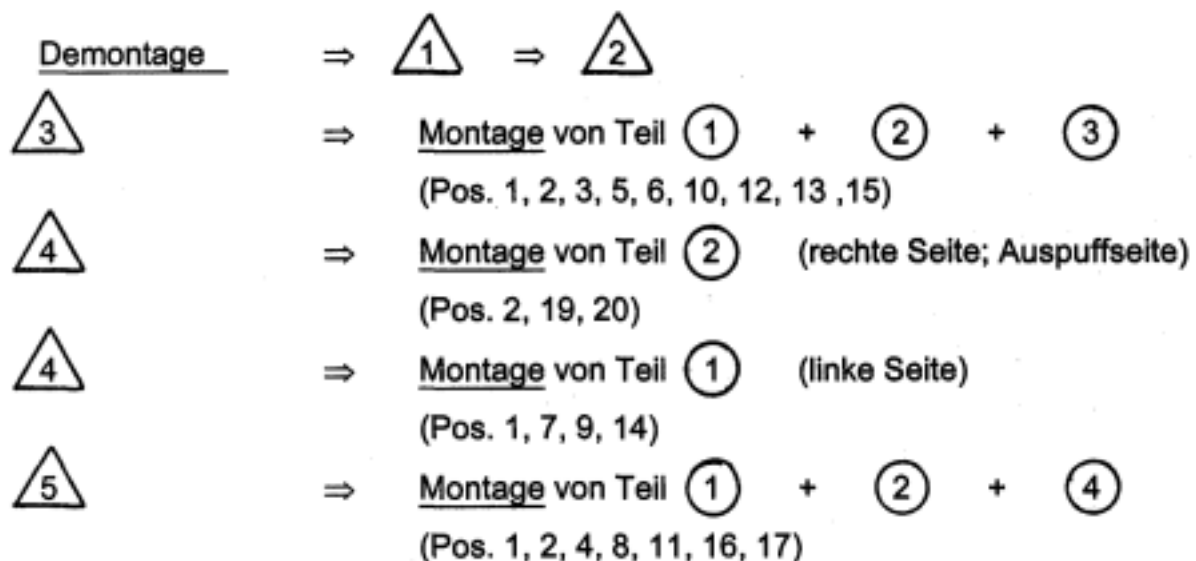

Koffer-Träger / side carrier

KAWASAKI ZRX 1100 / 1200  
4002.001.101

Pos.	Stück quant	Bestellnr. item no.	Bezeichnung	description
1	1	702.005	Kofferhalter links	side carrier left
2	1	702.006	Kofferhalter rechts	side carrier right
3	1	702.215	Haltebügel	bracket bow
4	2	150.533	Trägerteil K-Wing	carrier part K-Wing
5	2	150.794	Inbusschrauben M 8 x 80	allen screw
6	2	150.793	Inbusschrauben M 8 x 75	allen screw
7	1	150.769	Inbusschrauben M 6 x 50	allen screw
8	8	150.747	Flanschkopfschrauben M 8 x 35	flange screw
9	1	150.799	selbstsichernde Muttern M 6	self-lock nut
10	4	150.800	selbstsichernde Muttern M 8	self-lock nut
11	8	150.803	Tensilockmuttern M 8	tensilock nut
12	2	150.931	Stahldistanzen Ø18 x Ø14 x 57	distance bushing
13	2	150.932	Stahldistanzen Ø18 x Ø14 x 50	distance bushing
14	2	150.809	U-Scheiben Ø 6,4	washer
15	8	150.810	U-Scheiben Ø 8,4	washer
16	2	330.300	Schriftzug „KRAUSER“	emblem „KRAUSER“
17	6	270.102	Plastikstopfen Ø 16 mm	plastic plug
18	4	270.103	Oval-Plastikstopfen 30 x 15 mm	oval plastic plug
19	-	-	Originalschrauben	original screw
20	-	-	Originalmutter	original nut
21	-	-	Originalscheibe	original washer

Koffer-Träger / side carrier

KAWASAKI ZRX 1100 / 1200  
4002.001.101

Hinweis zur Montage des Kofferträgers auf der linken Seite.  
Tip for mounting side carrier left.

Bei gleichzeitiger Montage der Gepäckbrücke entfällt Pos. 3.  
On mounting side carrier and a rear carrier Pos. 3 is not necessary.