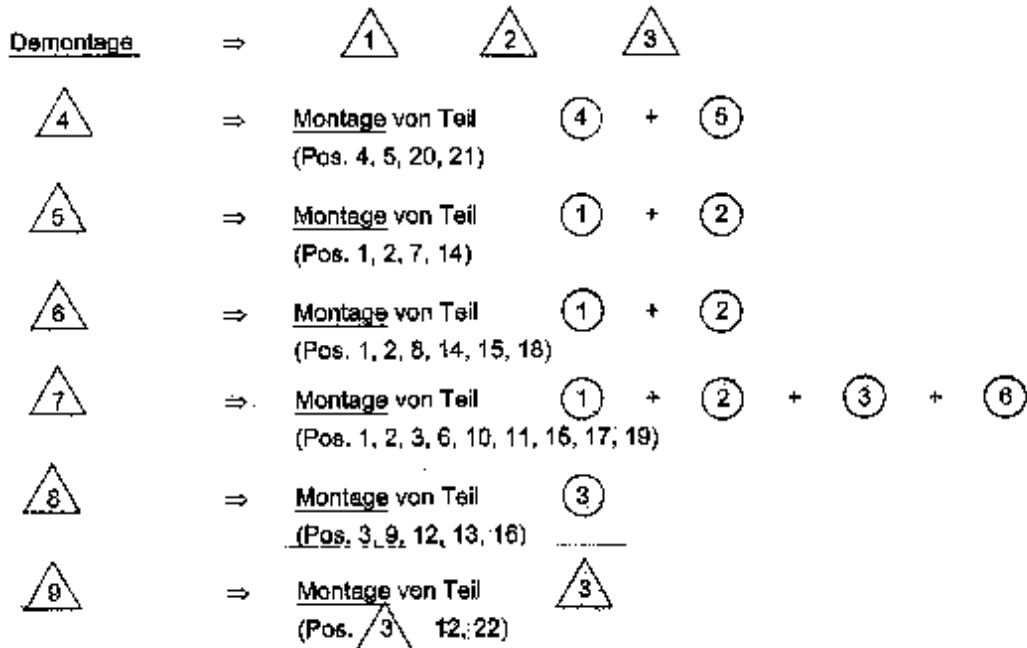

Koffer-Träger/side carrier

YAMAHA FZS 1000 Fazer, ab 2001  
4004.003.101

Pos.	Stück quant	Bestellnr. item no.	Bezeichnung	description
1	1	704.001	Kofferhalter links	side carrier left
2	1	704.002	Kofferhalter rechts	side carrier right
3	1	702.234	Versteifungsbügel mit Blinkerhalter	bracket bow with winker
4	1	702.235	Halterohr links	bracing bow
5	1	702.236	Halterohr rechts	bracing bow
6	2	150.533	Trägerteil K-Wing	carrier part K-Wing
7	2	150.838	Sechskantschraube M 8 x 16	hexagon bolt
8	4	150.891	Linsenkopfschraube M 8 x 25	fillister headscrew
9	2	150.905	Linsenkopfschraube M 6 x 20	fillister headscrew
10	6	150.747	Flanschkopfschraube M 8 x 35	flange screw
11	2	150.748	Flanschkopfschraube M 8 x 40	flange screw
12	4	150.807	Karosseriescheibe Ø 6,4 x 20	body washer
13	2	150.809	U – Scheibe Ø 6,4	washer
14	6	150.810	U – Scheibe Ø 8,4	washer
15	12	150.803	Tensilockmuttern M 8	tensilock nut
16	2	150.799	selbstsichernde Muttern M 6	self-lock nut
17	2	330.300	Schriftzug „KRAUSER“	emblem „KRAUSER“
18	2	270.103	Oval-Plastikstopfen Ø 30 x 15	plastic-plug
19	4	270.102	Plastikstopfen Ø 16 mm	plastic plug
20	4	270.108	Plastikstopfen Ø 20 mm	plastic plug
21			Originalschraube	original screw
22			Originalmutter	original nut

Koffer-Träger/side carrier

YAMAHA FZS 1000 Fazer, ab 2001  
4004.003.101