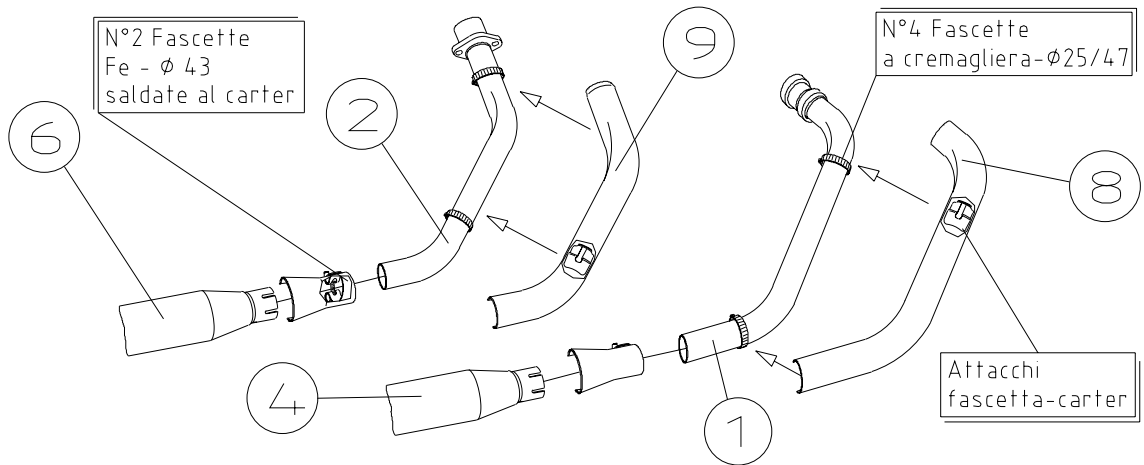

SCHEMA DI MONTAGGIO CARTER SILVERTAIL

ART.2228 HONDA VT 600 C SHADOW
 Silvertail <<K02>> OMOLOGATO