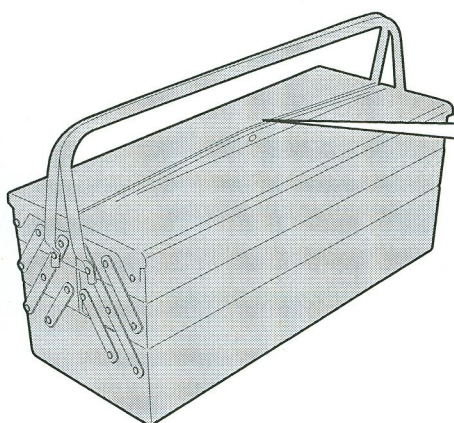

PL1111CAM

PORTAVALIGIE LATERALE SPECIFICO - SPECIFIC TUBULAR SIDE-CASE HOLDER - PORTE-VALISES LATÉRAUX SPÉCIFIQUE
SPEZIFISCHES STAHLROHR-SEITENTRAEGER - PORTA MALETAS LATERALES ESPECÍFICO - TRONCO LADO ESPECÍFICO

HONDA NC700X (2012-2013)

N°	Descrizione	Caratteristiche	Codice	Quantità	
1	Supporto - Support - Support Halterung - Soporte - Apoio	-	-	2 (Dx,Sx)	
2	Ponte Posteriore - Rear Bridge - Pont Postérieure Verbindungsrohr - Puente Trasero - Ponte Traseira	-	-	1	
3	Vite - Screw Vis - Schraube Tornillo - Parafuso	TEF M6x16	616TEF	2	
4	Vite - Screw Vis - Schraube Tornillo - Parafuso	TEF M8x16	816TEF	8	
5	Dado - Bolt - Ecrou Mutter - Tuerca - Porca	Auto Bloccante Flangiato M6	6DADIAFLN	2	
6	Particolari Inclusi Nel Kit Viteria Del 1111FZ Components Included In The Fitting Kit Of The 1111FZ Pièces Inclues Dans Le Kit De Vis De 1111FZ Die Einzelnen Teile Sind Bei Montagekit Der 1111FZ Despieces Incluidos En El Kit De Anclajes De 1111FZ Explodiu Incluido No Kit As Âncoras Da 1111FZ	-	-	-	-
7	Particolari Inclusi Nel Kit Viteria Del 1111KIT Components Included In The Fitting Kit Of The 1111KIT Pièces Inclues Dans Le Kit De Vis De 1111KIT Die Einzelnen Teile Sind Bei Montagekit Der 1111KIT Despieces Incluidos En El Kit De Anclajes De 1111KIT Explodiu Incluido No Kit As Âncoras Da 1111KIT	-	-	-	-

PL1111CAM

PORTAVALIGIE LATERALE SPECIFICO - SPECIFIC TUBULAR SIDE-CASE HOLDER - PORTE-VALISES LATÉRAUX SPÉCIFIQUE
SPEZIFISCHES STAHLROHR-SEITENTRAEGER - PORTA MALETAS LATERALES ESPECÍFICO - TRONCO LADO ESPECÍFICO

HONDA NC700X (2012-2013)