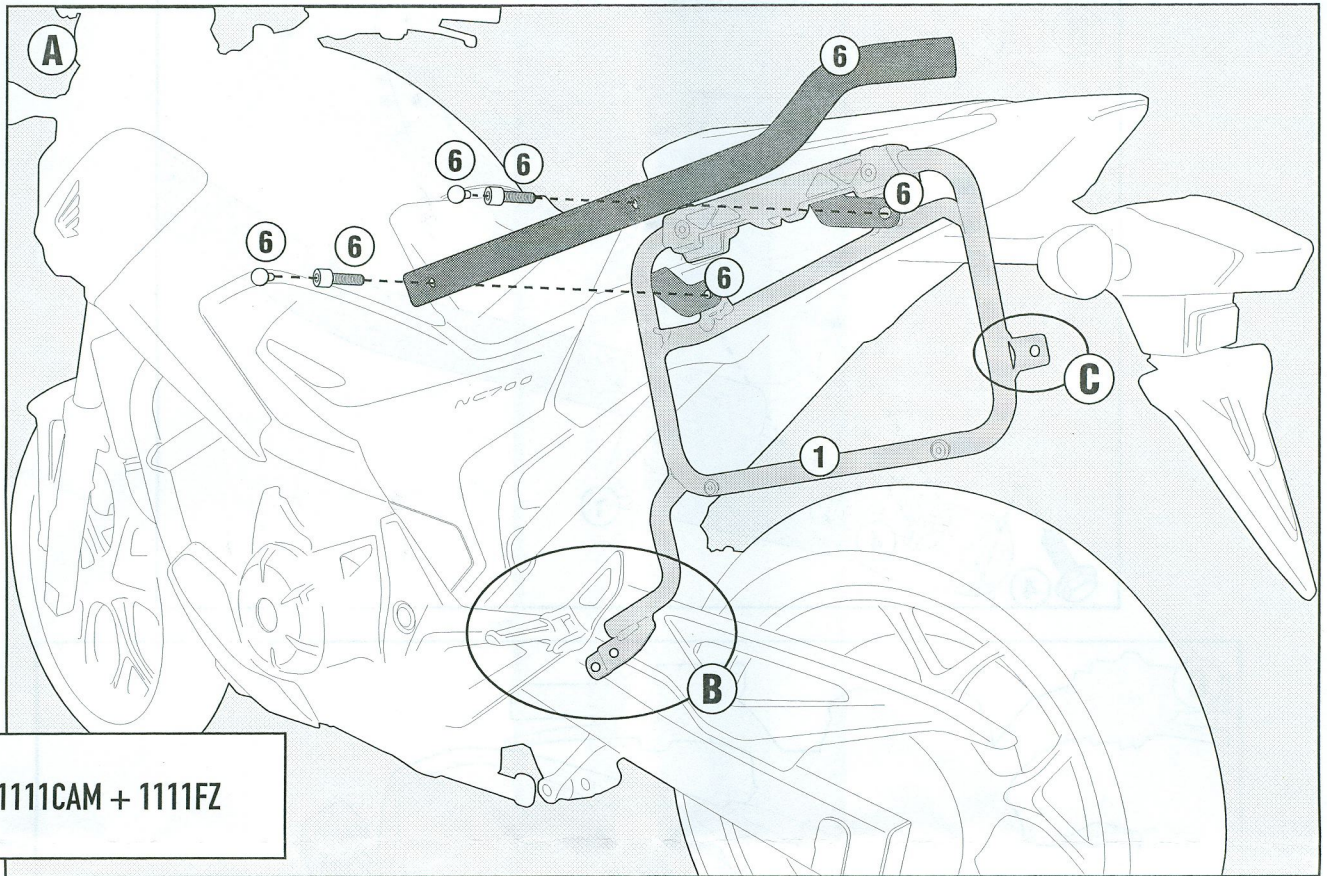

PL1111CAM

PORTAVALIGIE LATERALE SPECIFICO - SPECIFIC TUBULAR SIDE-CASE HOLDER - PORTE-VALISES LATÉRAUX SPÉCIFIQUE
SPEZIFISCHES STAHLROHR-SEITENTRAEGER - PORTA MALETAS LATERALES ESPECÍFICO - TRONCO LADO ESPECÍFICO

HONDA NC700X (2012-2013)