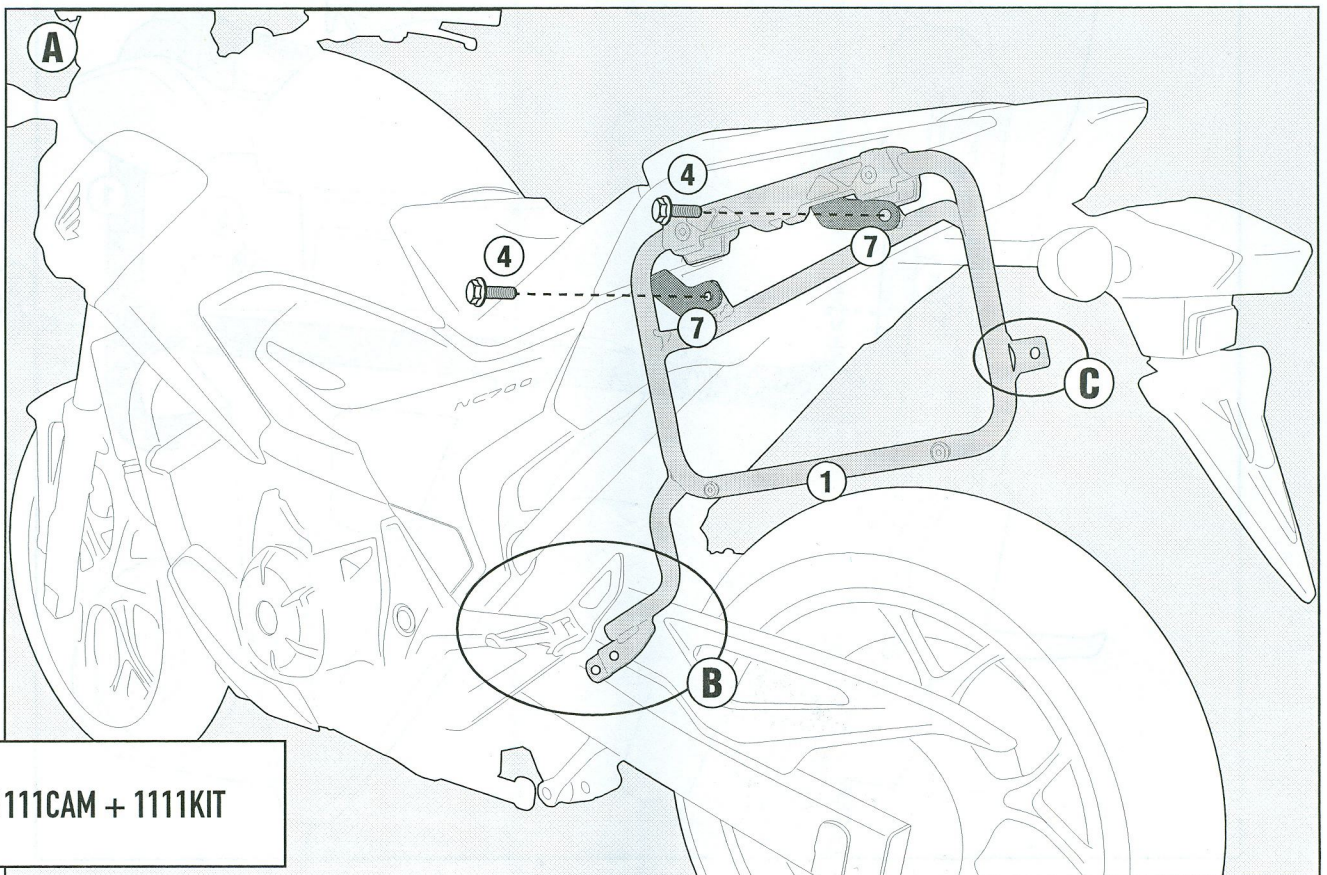

PL1111CAM

PORTAVALIGIE LATERALE SPECIFICO - SPECIFIC TUBULAR SIDE-CASE HOLDER - PORTE-VALISES LATÉRAUX SPÉCIFIQUE
SPEZIFISCHES STAHLROHR-SEITENTRAEGER - PORTA MALETAS LATERALES ESPECÍFICO - TRONCO LADO ESPECÍFICO

HONDA NC700X (2012-2013)