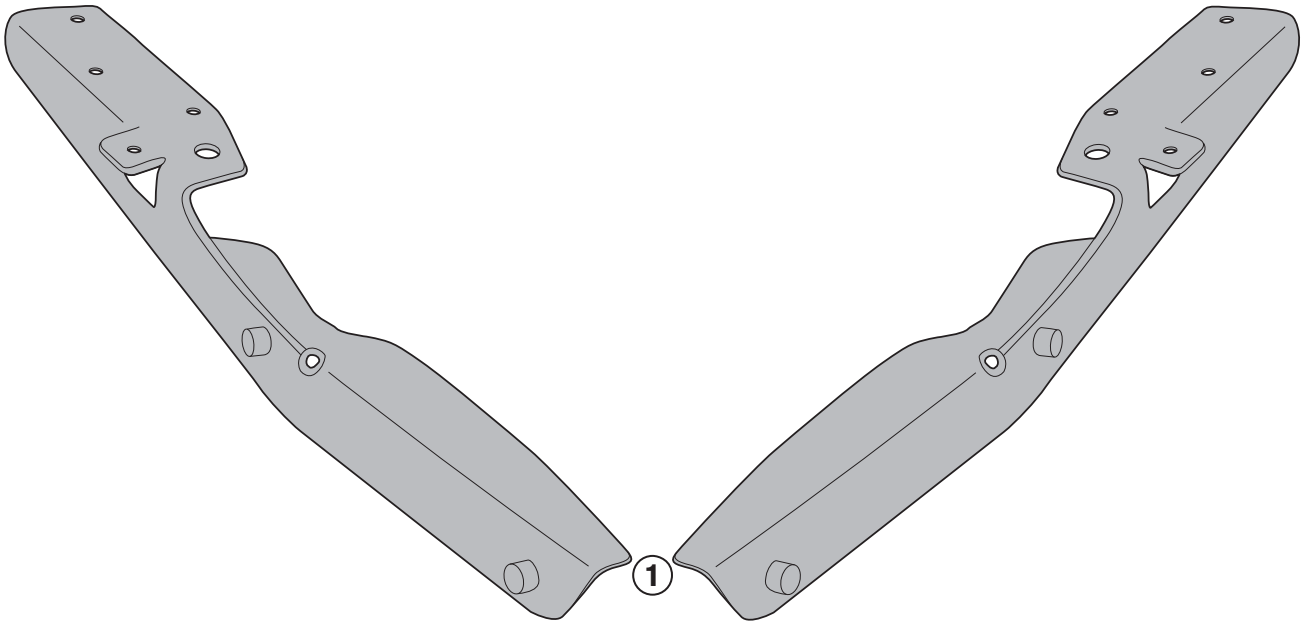

SR1140 - KR1140

PORTAPACCO SPECIFICO - SPECIFIC HOLDER - PORTE-PAQUET SPÉCIFIQUE - SPEZIFISCHER TRÄGER - PORTA-EQUIPAJE ESPECÍFICO - TRANSPORTADOR ESPECÍFICO

HONDA FORZA 125 ABS (2015)

N°	Descrizione	Caratteristiche	Codice	Quantità
1	Supporto - Support - Support Halterung - Soporte - Apoio	-	GL2893 (dx-sx)	2 (dx-sx)
2	Vite - Screw Vis - Schraube Tornillo - Parafuso	TBEIS M10x45	1045TBEIS	4
3	Vite - Screw Vis - Schraube Tornillo - Parafuso	TCE M6x25	625TCE	4
4	Particolari Inclusi Nel Kit Viteria Della Piastra Components Included In The Fitting Kit Of The Plate Pièces Inclues Dans Le Kit De Vis De La Platine Die Einzelnen Teile Sind Bei Montagekit Der Platte Enthalten Despie- ces Incluidos En El Kit De Anclajes De La Parrilla Explodiu incluído no Kit as âncoras da grelha	-	-	-
5	Componenti Originali - Original Parts Parties Originales - Original Bauteile Componentes Originales - Componentes Originais	-	-	-

SR1140 - KR1140

PORTAPACCO SPECIFICO - SPECIFIC HOLDER - PORTE-PAQUET SPÉCIFIQUE - SPEZIFISCHER TRÄGER - PORTA-EQUIPAJE ESPECÍFICO - TRANSPORTADOR ESPECÍFICO

HONDA FORZA 125 ABS (2015)

SR1140 - KR1140

PORTAPACCO SPECIFICO - SPECIFIC HOLDER - PORTE-PAQUET SPÉCIFIQUE - SPEZIFISCHER TRÄGER - PORTA-EQUIPAJE ESPECÍFICO - TRANSPORTADOR ESPECÍFICO

HONDA FORZA 125 ABS (2015)

SR1140 - KR1140

PORTAPACCO SPECIFICO - SPECIFIC HOLDER - PORTE-PAQUET SPÉCIFIQUE - SPEZIFISCHER TRÄGER - PORTA-EQUIPAJE ESPECÍFICO - TRANSPORTADOR ESPECÍFICO

HONDA FORZA 125 ABS (2015)

SR1140 - KR1140

PORTAPACCO SPECIFICO - SPECIFIC HOLDER - PORTE-PAQUET SPÉCIFIQUE - SPEZIFISCHER TRÄGER - PORTA-EQUIPAJE ESPECÍFICO - TRANSPORTADOR ESPECÍFICO

HONDA FORZA 125 ABS (2015)