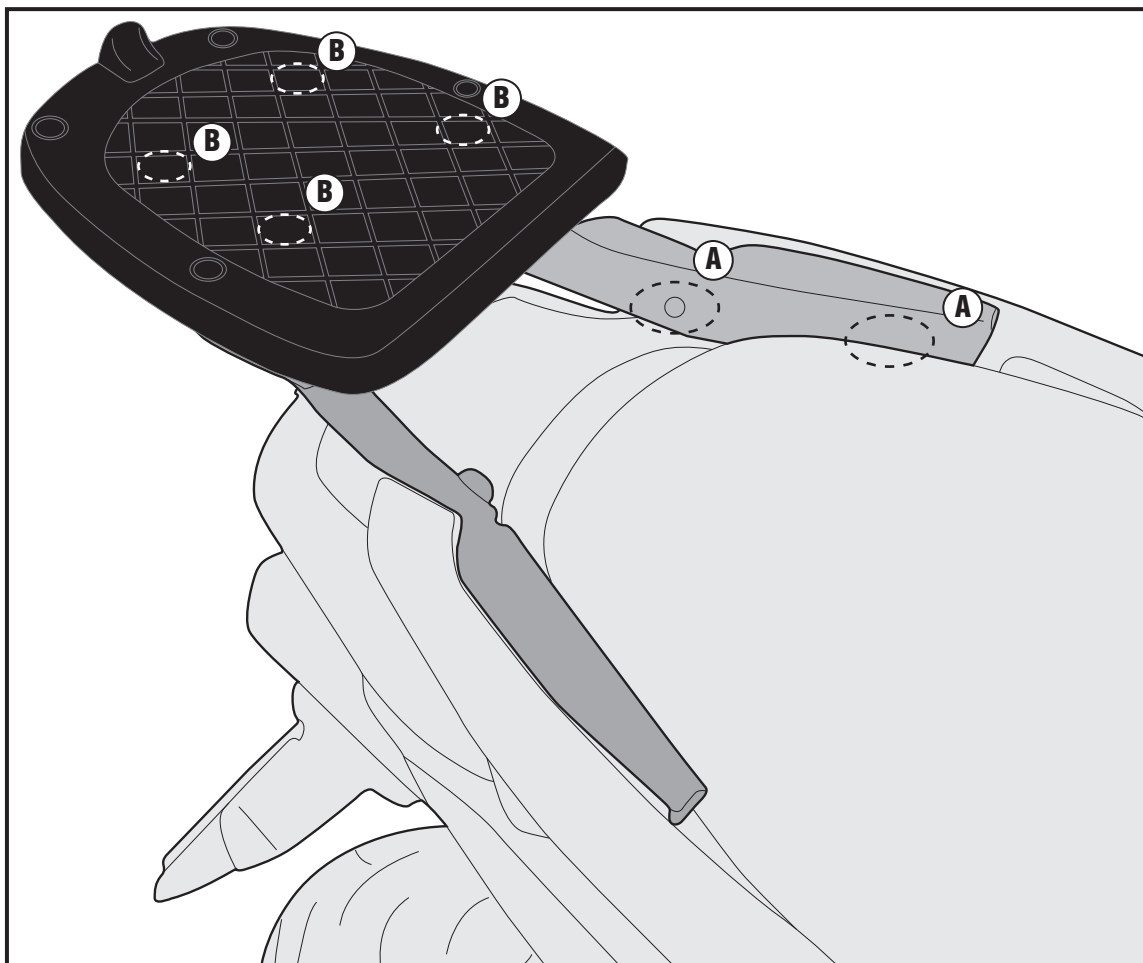

SR1140 - KR1140

PORTAPACCO SPECIFICO - SPECIFIC HOLDER - PORTE-PAQUET SPÉCIFIQUE - SPEZIFISCHER TRÄGER - PORTA-EQUIPAJE ESPECÍFICO - TRANSPORTADOR ESPECÍFICO

HONDA FORZA 125 ABS (2015)