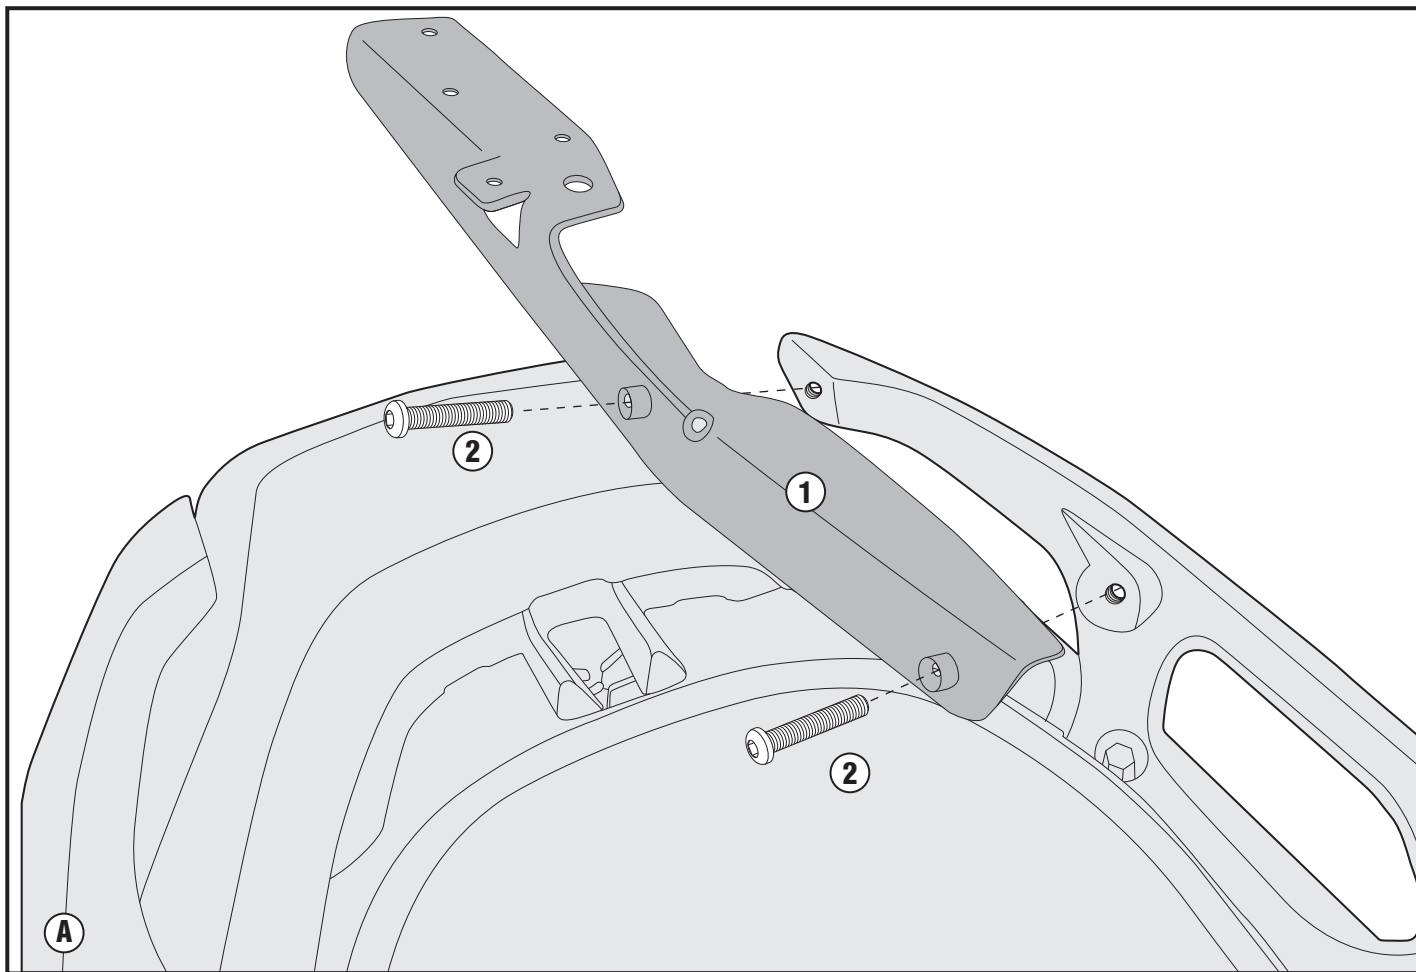

SR1140 - KR1140

PORTAPACCO SPECIFICO - SPECIFIC HOLDER - PORTE-PAQUET SPÉCIFIQUE - SPEZIFISCHER TRÄGER - PORTA-EQUIPAJE ESPECÍFICO - TRANSPORTADOR ESPECÍFICO

HONDA FORZA 125 ABS (2015)