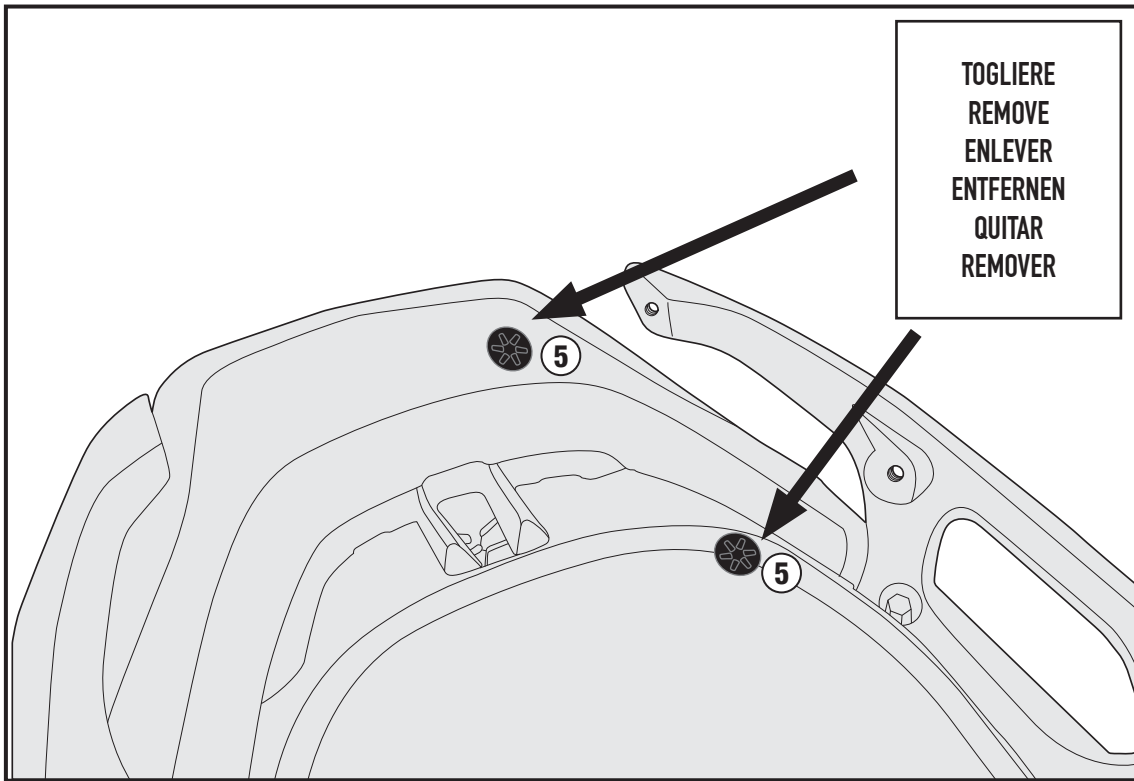

SR1140 - KR1140

PORTAPACCO SPECIFICO - SPECIFIC HOLDER - PORTE-PAQUET SPÉCIFIQUE - SPEZIFISCHER TRÄGER - PORTA-EQUIPAJE ESPECÍFICO - TRANSPORTADOR ESPECÍFICO

HONDA FORZA 125 ABS (2015)