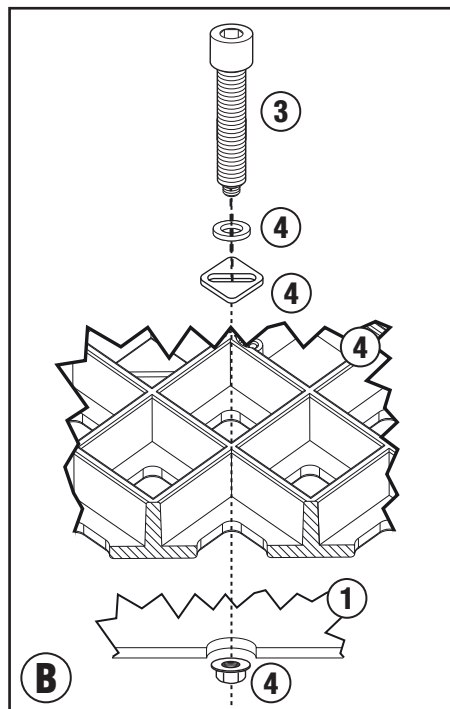

SR1140 - KR1140

PORTAPACCO SPECIFICO - SPECIFIC HOLDER - PORTE-PAQUET SPÉCIFIQUE - SPEZIFISCHER TRÄGER - PORTA-EQUIPAJE ESPECÍFICO - TRANSPORTADOR ESPECÍFICO

HONDA FORZA 125 ABS (2015)