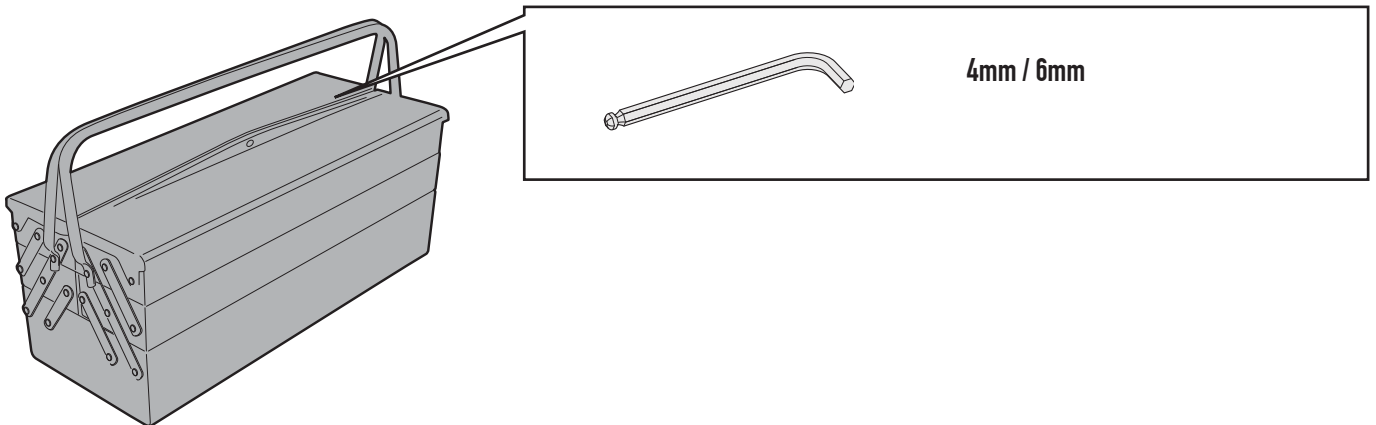

SR1140 - KR1140

PORTAPACCO SPECIFICO - SPECIFIC HOLDER - PORTE-PAQUET SPÉCIFIQUE - SPEZIFISCHER TRÄGER - PORTA-EQUIPAJE ESPECÍFICO - TRANSPORTADOR ESPECÍFICO

HONDA FORZA 125 ABS (2015)

N°	Descrizione	Caratteristiche	Codice	Quantità
1	Supporto - Support - Support Halterung - Soporte - Apoio	-	GL2893 (dx-sx)	2 (dx-sx)
2	Vite - Screw Vis - Schraube Tornillo - Parafuso	TBEIS M10x45	1045TBEIS	4
3	Vite - Screw Vis - Schraube Tornillo - Parafuso	TCE M6x25	625TCE	4
4	Particolari Inclusi Nel Kit Viteria Della Piastra Components Included In The Fitting Kit Of The Plate Pièces Inclues Dans Le Kit De Vis De La Platine Die Einzelnen Teile Sind Bei Montagekit Der Platte Enthalten Despie- ces Incluidos En El Kit De Anclajes De La Parrilla Explodiu incluído no Kit as âncoras da grelha	-	-	-
5	Componenti Originali - Original Parts Parties Originales - Original Bauteile Componentes Originales - Componentes Originais	-	-	-

SR1140 - KR1140

PORTAPACCO SPECIFICO - SPECIFIC HOLDER - PORTE-PAQUET SPÉCIFIQUE - SPEZIFISCHER TRÄGER - PORTA-EQUIPAJE ESPECÍFICO - TRANSPORTADOR ESPECÍFICO

HONDA FORZA 125 ABS (2015)

SR1140 - KR1140

PORTAPACCO SPECIFICO - SPECIFIC HOLDER - PORTE-PAQUET SPÉCIFIQUE - SPEZIFISCHER TRÄGER - PORTA-EQUIPAJE ESPECÍFICO - TRANSPORTADOR ESPECÍFICO