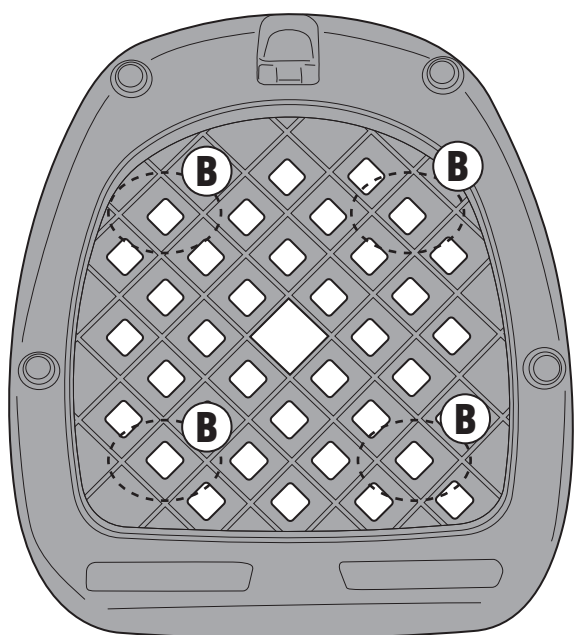

SR1140 - KR1140

PORTAPACCO SPECIFICO - SPECIFIC HOLDER - PORTE-PAQUET SPÉCIFIQUE - SPEZIFISCHER TRÄGER - PORTA-EQUIPAJE ESPECÍFICO - TRANSPORTADOR ESPECÍFICO

HONDA FORZA 125 ABS (2015)

N°	Descrizione	Caratteristiche	Codice	Quantità
1	Supporto - Support - Support Halterung - Soporte - Apoio	-	GL2893 (dx-sx)	2 (dx-sx)
2	Vite - Screw Vis - Schraube Tornillo - Parafuso	TBEIS M10x45	1045TBEIS	4
3	Vite - Screw Vis - Schraube Tornillo - Parafuso	TCE M6x25	625TCE	4
4	Particolari Inclusi Nel Kit Viteria Della Piastra Components Included In The Fitting Kit Of The Plate Pièces Inclues Dans Le Kit De Vis De La Platine Die Einzelnen Teile Sind Bei Montagekit Der Platte Enthalten Despie- ces Incluidos En El Kit De Anclajes De La Parrilla Explodiu incluído no Kit as âncoras da grelha	-	-	-
5	Componenti Originali - Original Parts Parties Originales - Original Bauteile Componentes Originales - Componentes Originais	-	-	-

SR1140 - KR1140

PORTAPACCO SPECIFICO - SPECIFIC HOLDER - PORTE-PAQUET SPÉCIFIQUE - SPEZIFISCHER TRÄGER - PORTA-EQUIPAJE ESPECÍFICO - TRANSPORTADOR ESPECÍFICO

HONDA FORZA 125 ABS (2015)

SR1140 - KR1140

PORTAPACCO SPECIFICO - SPECIFIC HOLDER - PORTE-PAQUET SPÉCIFIQUE - SPEZIFISCHER TRÄGER - PORTA-EQUIPAJE ESPECÍFICO - TRANSPORTADOR ESPECÍFICO

HONDA FORZA 125 ABS (2015)

SR1140 - KR1140

PORTAPACCO SPECIFICO - SPECIFIC HOLDER - PORTE-PAQUET SPÉCIFIQUE - SPEZIFISCHER TRÄGER - PORTA-EQUIPAJE ESPECÍFICO - TRANSPORTADOR ESPECÍFICO

HONDA FORZA 125 ABS (2015)