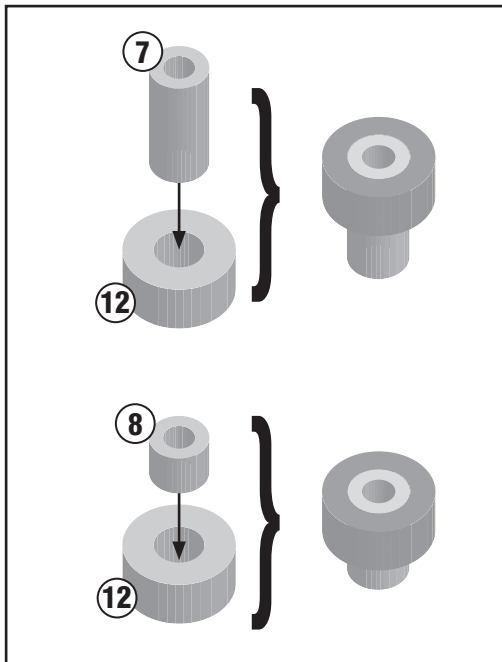

SR5609 - KR5609

PORTAPACCO SPECIFICO - SPECIFIC HOLDER - PORTE-PAQUET SPÉCIFIQUE - SPEZIFISCHER TRÄGER - PORTA-EQUIPAJE ESPECÍFICO - TRANSPORTADOR ESPECÍFICO

PIAGGIO

MP3 SPORT 500 / MP3 BUSINESS 500

(2014)

ISTRUZIONI DI MONTAGGIO - MOUNTING INSTRUCTIONS
INSTRUCTIONS DE MONTAGE - BAUANLEITUNG
INSTRUCCIONES DE MONTAJE - INSTRUÇÕES DE MONTAGEM