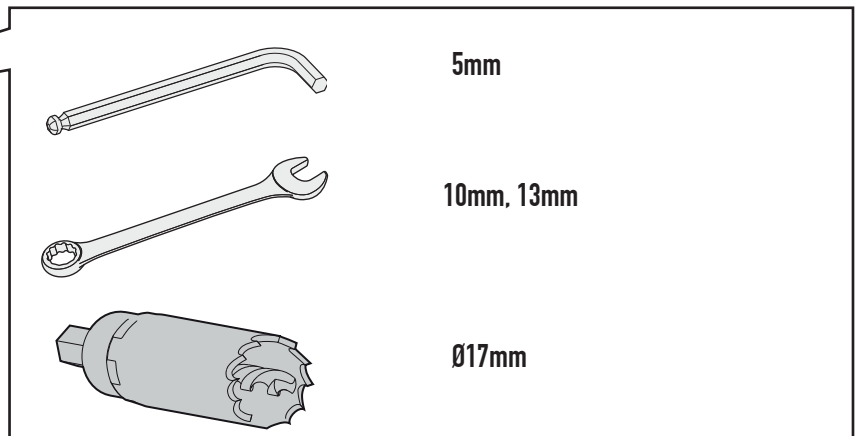

SR5609 – KR5609

PORTAPACCO SPECIFICO – SPECIFIC HOLDER – PORTE-PAQUET SPÉCIFIQUE – SPEZIFISCHER TRÄGER – PORTA-EQUIPAJE ESPECÍFICO – TRANSPORTADOR ESPECÍFICO

PIAGGIO

MP3 SPORT 500 / MP3 BUSINESS 500

(2014)

N°	Descrizione	Caratteristiche	Codice	Quantità
1	Supporto - Support Support - Halterung Soporte - Apoio	-	GL2710	1
2	Vite - Screw Vis - Schraube Tornillo - Parafuso	TCEI M6x25	625TCEI	4
3	Vite - Screw Vis - Schraube Tornillo - Parafuso	TSCEI M8x65	865TSCEI	2
4	Vite - Screw Vis - Schraube Tornillo - Parafuso	TEF M8x45	845TEF	2
5	Rondella - Washer Rondelle - Scheibe Arandela - Arruela	Ø6mm	6RON	4
6	Rondella - Washer Rondelle - Scheibe Arandela - Arruela	Ø25x3 Foro 8mm	258RON	4
7	Distanziale - Spacer Entretoise - Distanzstueck Distanciador - Espaçador	Ø16x35 Foro 8,5mm	C16L35F8,5T	2
8	Distanziale - Spacer Entretoise - Distanzstueck Distanciador - Espaçador	Ø16x16 Foro 8,5mm	C16x16F8,5T	2
9	Distanziale - Spacer Entretoise - Distanzstueck Distanciador - Espaçador	Ø13x5 Foro 8,5mm	C13L5F8,5T	4
10	Dado - Bolt - Erou Mutter - Tuerca - Porca	Auto Bloccante Flangiato M6	6DADIAFLN	4
11	Dado - Bolt - Erou Mutter - Tuerca - Porca	M8	8DADIAU	4
12	Protezione - Protection Protection - Schutzkleber Protección - Proteção	-	MOUSSETB54	4
13	Piastra - Plate Platine - Platte Parrilla - Base	Monokey M5	Z622M	1
14	Copriforo - Bolt Cap Cache Trou - Stopslock Tapa Agujero - Tampa do Orificio	-	Z621	6

SR5609 - KR5609

PORTAPACCO SPECIFICO - SPECIFIC HOLDER - PORTE-PAQUET SPÉCIFIQUE - SPEZIFISCHER TRÄGER - PORTA-EQUIPAJE ESPECÍFICO - TRANSPORTADOR ESPECÍFICO

PIAGGIO

MP3 SPORT 500 / MP3 BUSINESS 500

(2014)