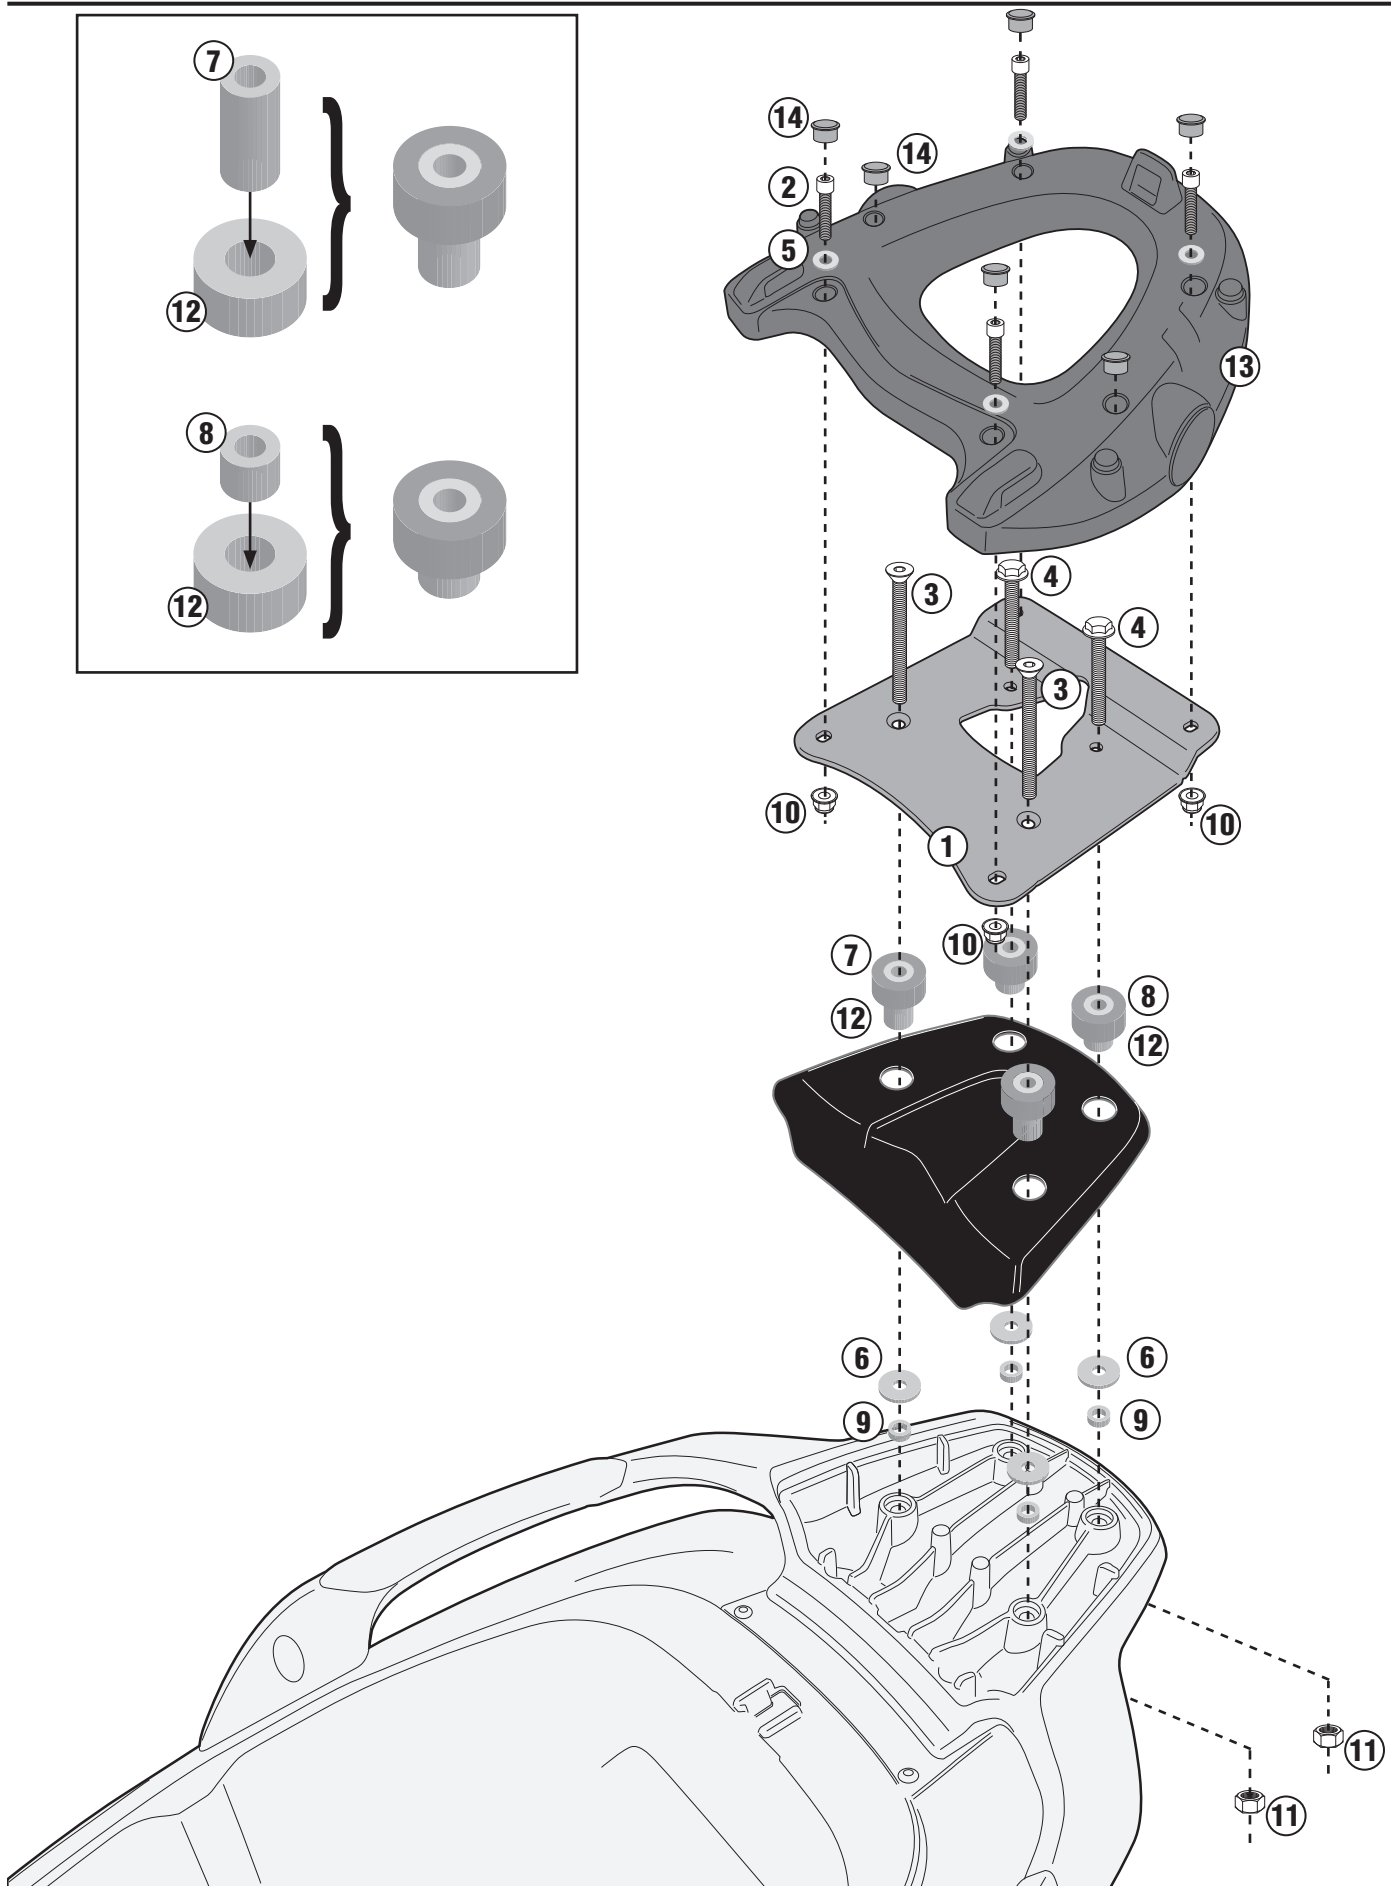

SR5609 - KR5609

PORTAPACCO SPECIFICO - SPECIFIC HOLDER - PORTE-PAQUET SPÉCIFIQUE - SPEZIFISCHER TRÄGER - PORTA-EQUIPAJE ESPECÍFICO - TRANSPORTADOR ESPECÍFICO

PIAGGIO

MP3 SPORT 500 / MP3 BUSINESS 500

(2014)

ISTRUZIONI DI MONTAGGIO - MOUNTING INSTRUCTIONS
INSTRUCTIONS DE MONTAGE - BAUANLEITUNG
INSTRUCCIONES DE MONTAJE - INSTRUÇÕES DE MONTAGEM