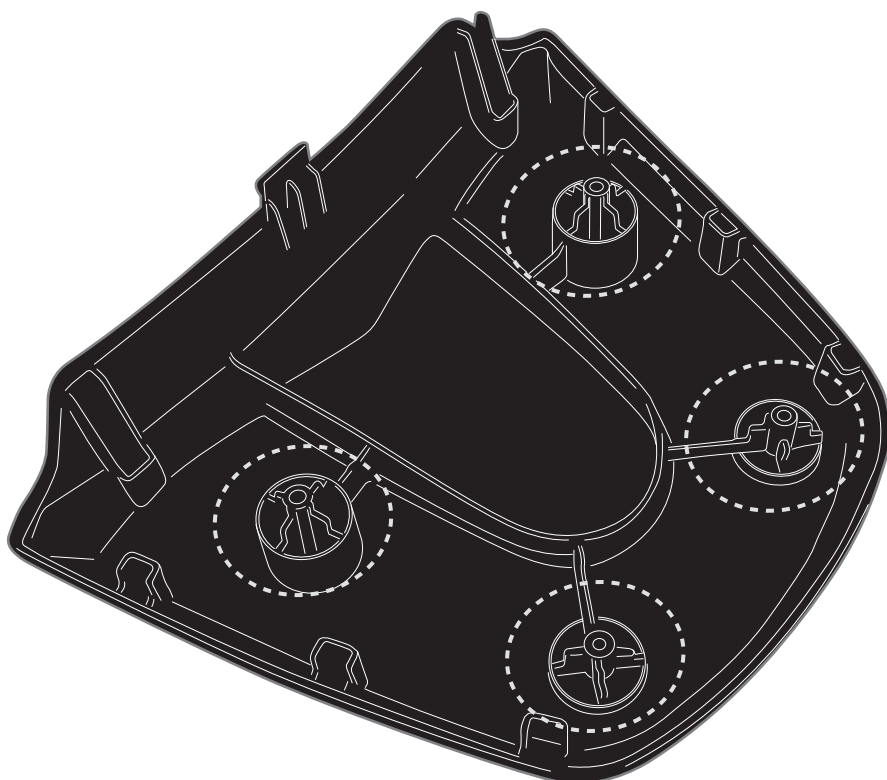

SR5609 - KR5609

PORTAPACCO SPECIFICO - SPECIFIC HOLDER - PORTE-PAQUET SPÉCIFIQUE - SPEZIFISCHER TRÄGER - PORTA-EQUIPAJE ESPECÍFICO - TRANSPORTADOR ESPECÍFICO

PIAGGIO

MP3 SPORT 500 / MP3 BUSINESS 500

(2014)