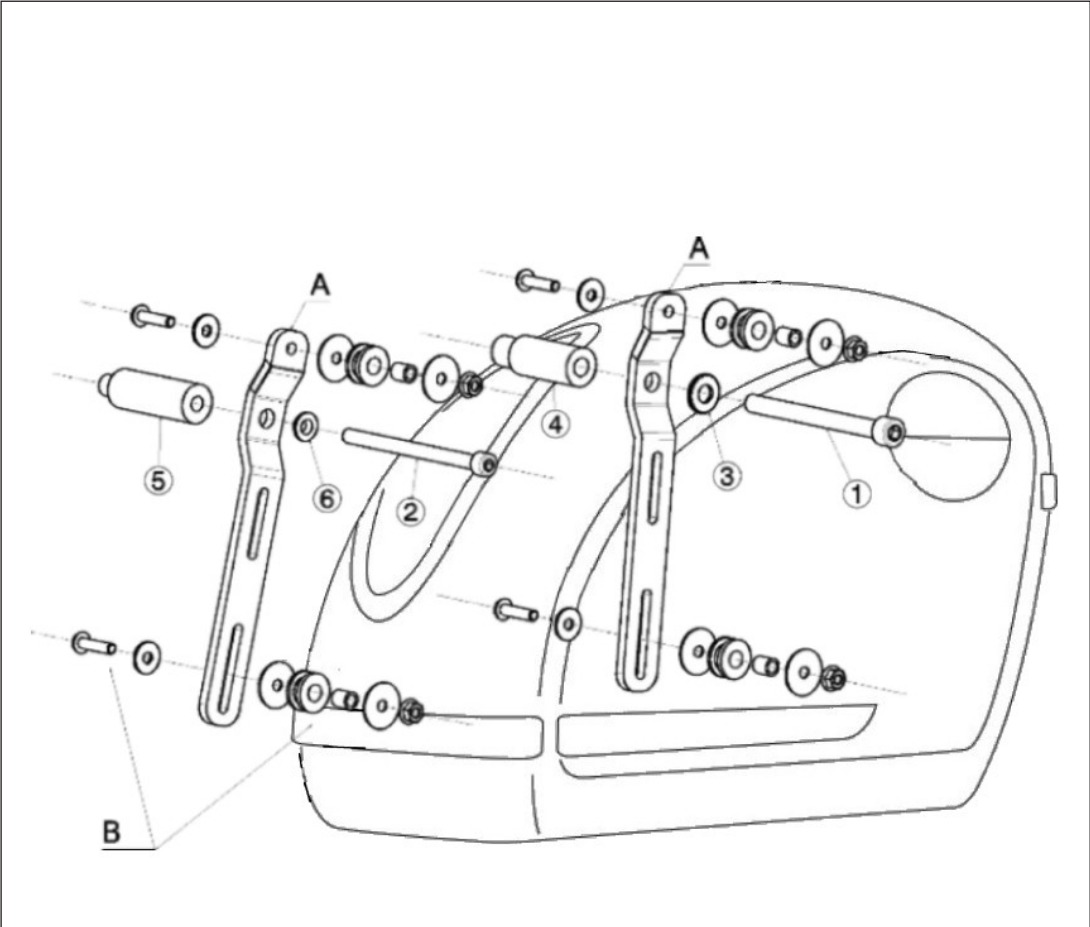

INTRUCCIONES DE MONTAJE - MOUNTING INTRUCCIONS - MONTAGEANLEITUNG

ACCESORIOS SOPORTE / ACCESORIES SUPPORT /
HALTERSATZ
VTX 1300R/S VTX 1800R/C

Ref.: SL0002N

A: JUEGO SOPORTES BASE MALETAS LATERALES FIJAS 10001 / GAME SUPPORTS FIXED PANNIERS 10001 / SEITENKOFFER HALTESATZ 10001

B: MATERIAL SUMINISTRADO CON LA MALETA / DELIVERED WITH SUITCASE / GELIEFERT MIT KOFFER.