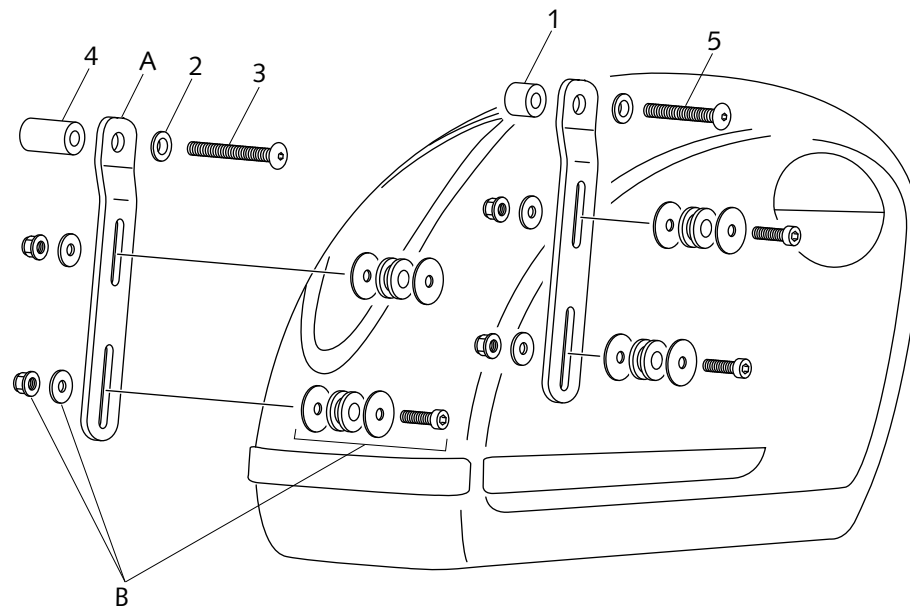

A: JUEGO SOPORTES BASE MALETAS LATERALES FIJAS 10001 / GAME SUPPORTS FIXED PANNIERS 10001 / SEITENKOFFER HALTESATZ 10001
B: MATERIAL SUMINISTRADO CON LA MALETA / DELIVERED WITH SUITCASE / GELIEFERT MIT KOFFER.