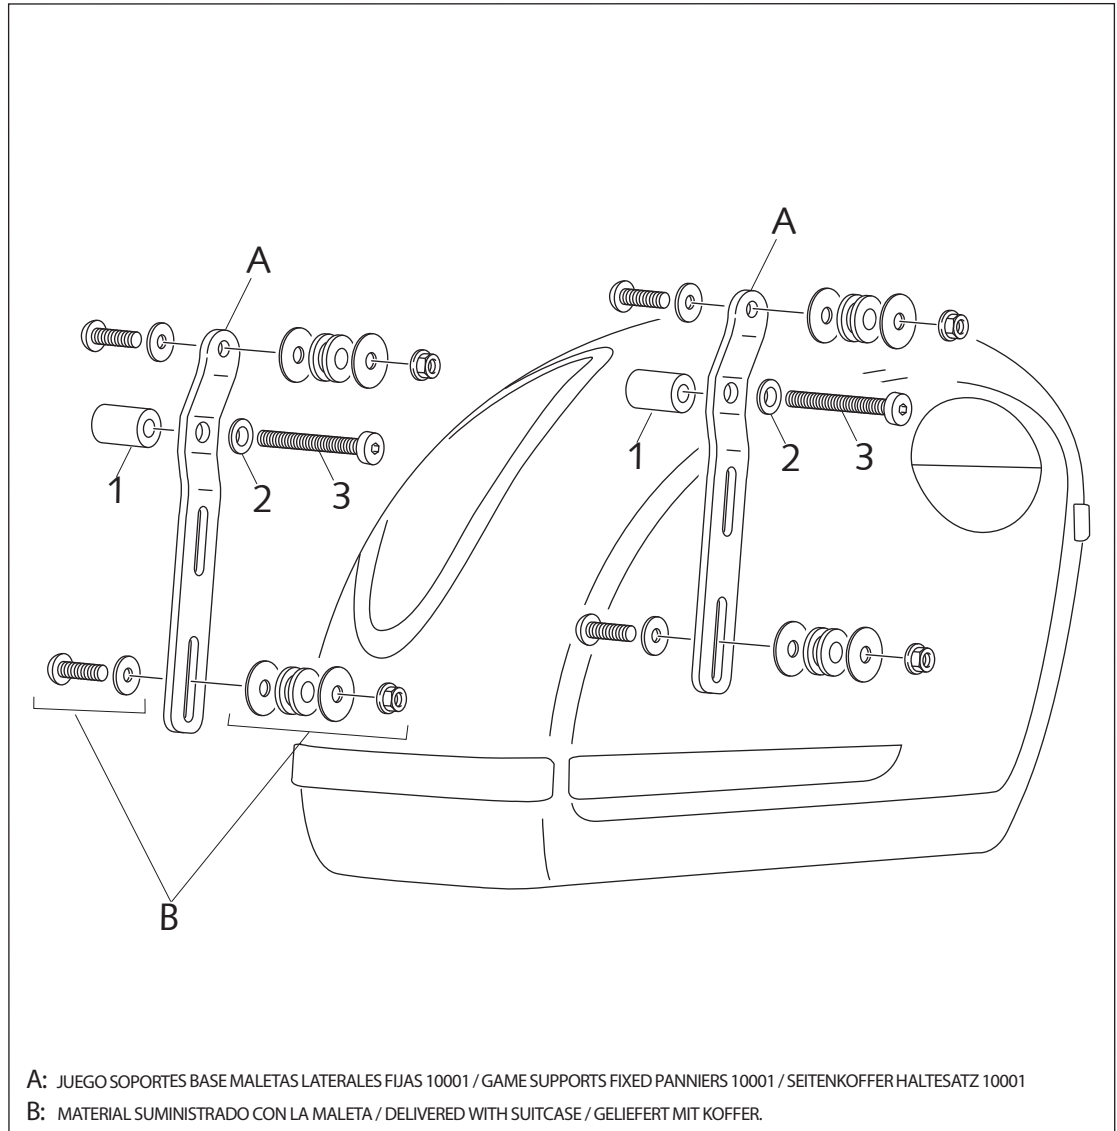

INTRUCCIONES DE MONTAJE - MOUNTING INTRUCCIONS - MONTAGEANLEITUNG

**ACCESORIOS SOPORTE / ACCESORIES SUPPORT /
ZUBEHÖR HALTESATZ
SUZUKI INTRUNDER C100R (VLR1800) '08-'16**

Ref.: SL0012N

A: JUEGO SOPORTES BASE MALETAS LATERALES FIJAS 10001 / GAME SUPPORTS FIXED PANNIERS 10001 / SEITENKOFFER HALTESATZ 10001
B: MATERIAL SUMINISTRADO CON LA MALETA / DELIVERED WITH SUITCASE / GELIEFERT MIT KOFFER.