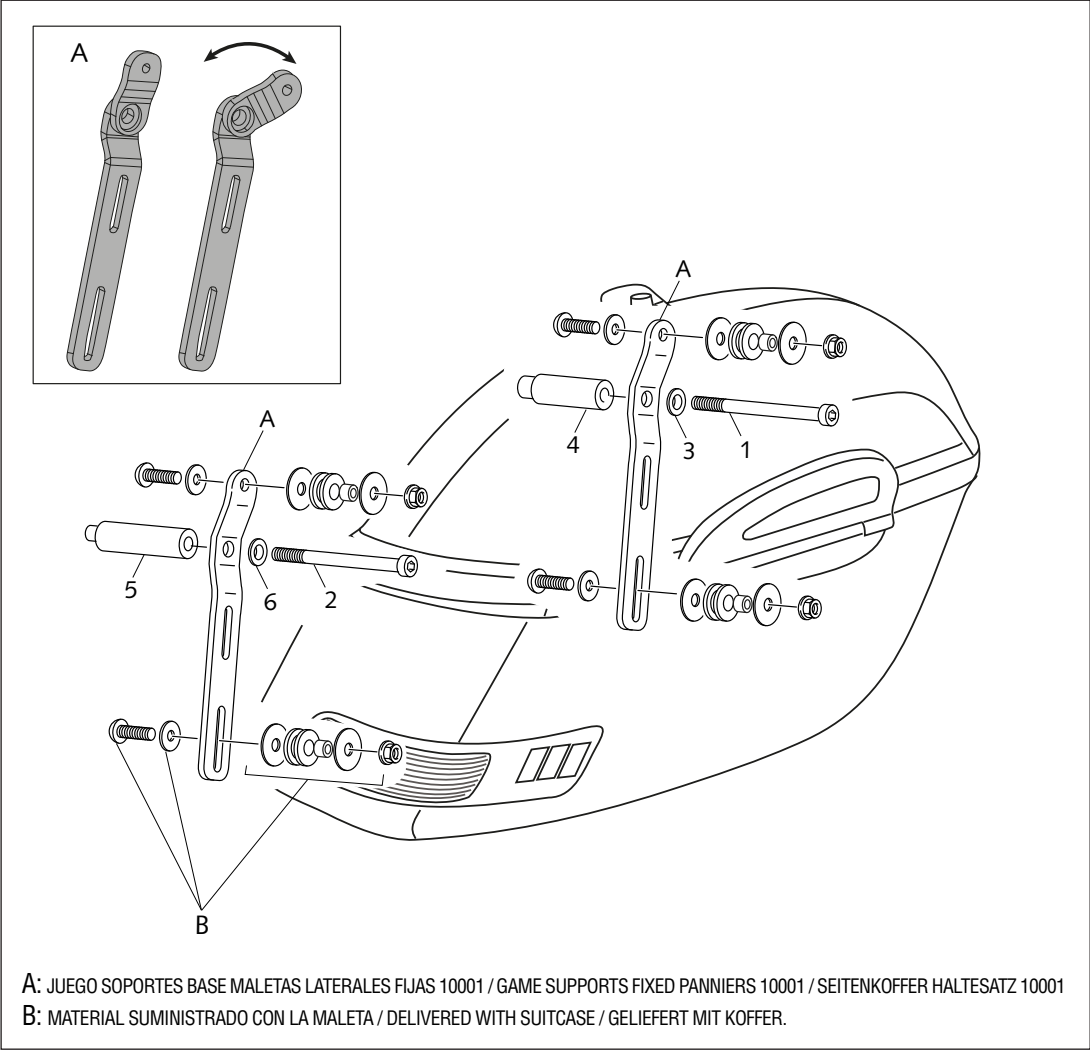

A: JUEGO SOPORTES BASE MALETAS LATERALES FIJAS 10001 / GAME SUPPORTS FIXED PANNIERS 10001 / SEITENKOFFER HALTESATZ 10001
B: MATERIAL SUMINISTRADO CON LA MALETA / DELIVERED WITH SUITCASE / GELIEFERT MIT KOFFER.