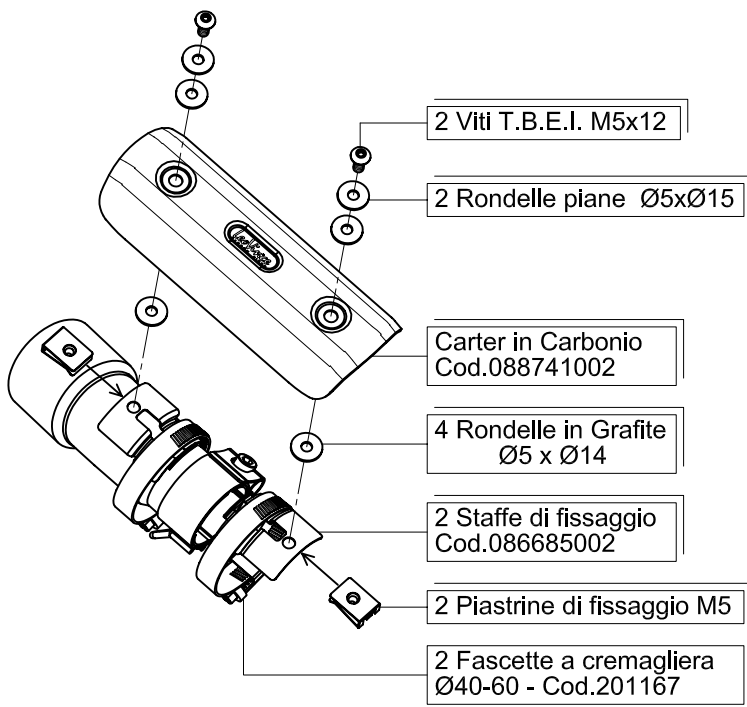

## MONTAGGIO DEL CARTER

## SILENZIATORE CON CARTER

## Art.8740

Slip-on SBK "LV ONE" - INOX - Passaggio STANDARD  
OMOLOGATO "EVOLUTION II"