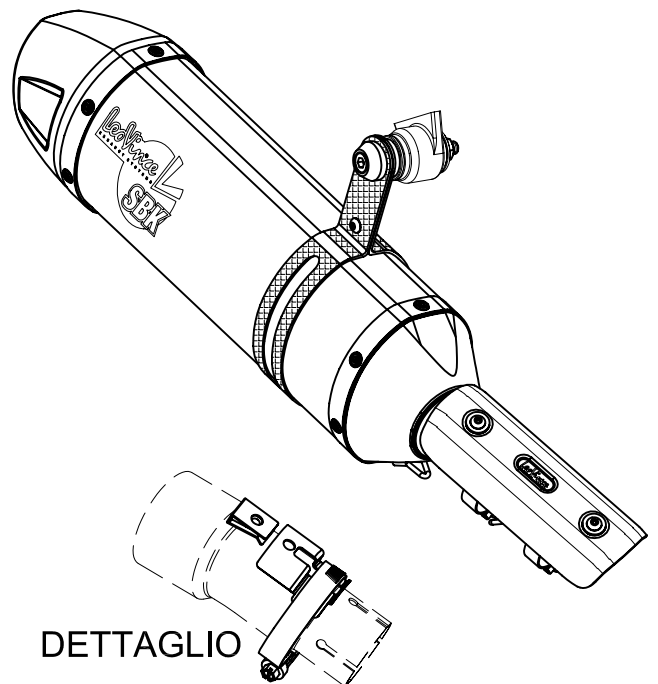

## MONTAGGIO DEL CARTER

## SILENZIATORE CON CARTER

## Art.8740

Slip-on SBK "LV ONE" - INOX - Passaggio STANDARD  
OMOLOGATO "EVOLUTION II"