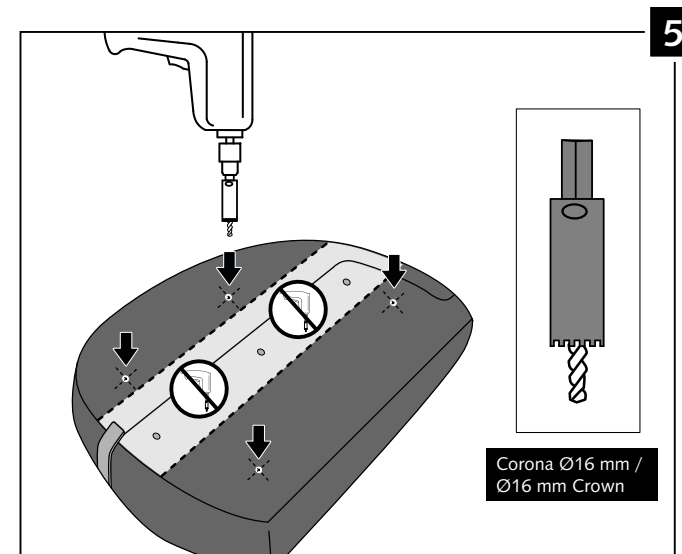

CUSTOMACCES

Pol. Ind. Can Castells - Av. Can Castells, 11-D

08420 Canovelles (Barcelona) SPAIN

info@motoacces.com

INSTRUCCIONES DE MONTAJE - MOUNTING INSTRUCTIONS - MONTAGEANLEITUNG

SOPORTE UNIVERSAL UNIVERSAL SUPPORT UNIVERSAL STAND

Ref.: KF0002N