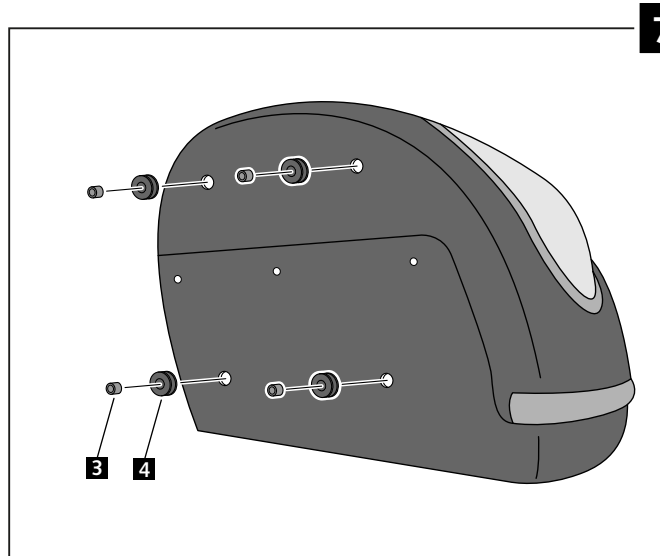

CUSTOMACCES

Pol. Ind. Can Castells - Av. Can Castells, 11-D

08420 Canovelles (Barcelona) SPAIN

info@motoacces.com

INSTRUCCIONES DE MONTAJE - MOUNTING INSTRUCTIONS - MONTAGEANLEITUNG

SOPORTE UNIVERSAL UNIVERSAL SUPPORT UNIVERSAL STAND

Ref.: KF0002N

INSTRUCCIONES DE MONTAJE

Si usted no es mecánico, por favor contacte con un taller especializado. MOTOACCES declina toda responsabilidad por los daños causados por un incorrecto montaje del producto.

MOUNTING INSTRUCTIONS

If you are not mechanical, please contact a specialist workshop. MOTOACCES no responsibility for damage caused by incorrect assembly of the product.

MONTAGEANLEITUNG

Wenden Sie sich bitte an Ihre Werkstatt. MOTOACCES keine Haftung für Schäden, die durch unsachgemäße Montage des Produktes verursacht.

ID.	DESCRIPCIÓN	DESCRIPTION	BEZEICHNUNG	QTY.
1	Tornillo M6x25 ISO7380	M6x25 ISO7380 screw	M6x25 ISO7380 Schrauben	8
2	Arandela M6	M6 washer	M6 Unterlegscheibe	8
3	Casquillo	Spacer	Buchse	4
4	Silentblock	Silentblock	Silentblock	8
5	Arandela M6 DIN9021	M6 DIN9021 washer	M6 DIN9021 Unterlegscheibe	8
6	Tuerca M6 DIN6923	M6 DIN6923 nut	M6 DIN6923 Schraubenmutter	8