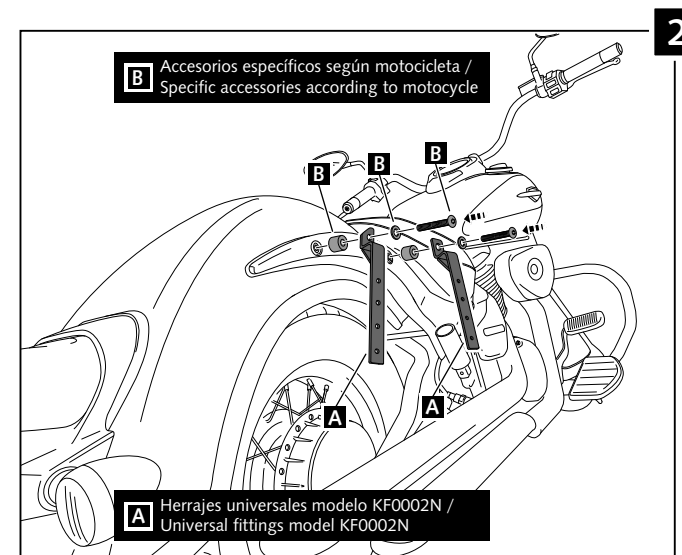

CUSTOMACCES

Pol. Ind. Can Castells - Av. Can Castells, 11-D

08420 Canovelles (Barcelona) SPAIN

info@motoacces.com

INSTRUCCIONES DE MONTAJE - MOUNTING INSTRUCTIONS - MONTAGEANLEITUNG

SOPORTE UNIVERSAL UNIVERSAL SUPPORT UNIVERSAL STAND

Ref.: KF0002N