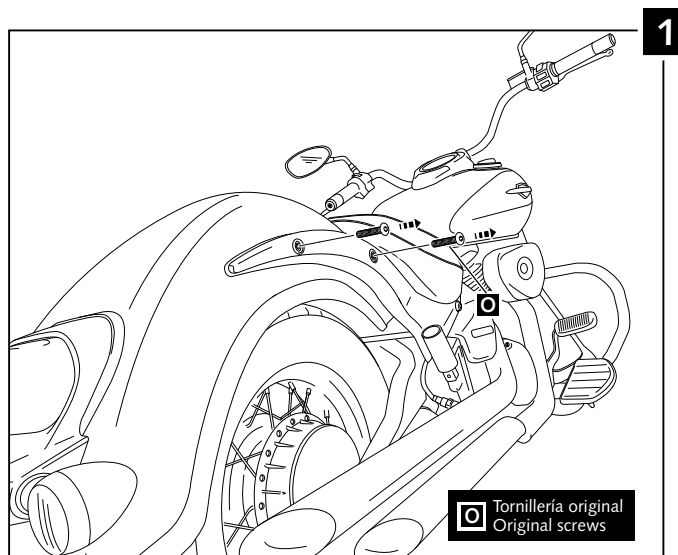

Ref.: KF0002N

CUSTOMACCES

Pol. Ind. Can Castells - Av. Can Castells, 11-D

08420 Canovelles (Barcelona) SPAIN

info@motoacces.com

INSTRUCCIONES DE MONTAJE - MOUNTING INSTRUCTIONS - MONTAGEANLEITUNG

SOPORTE UNIVERSAL UNIVERSAL SUPPORT UNIVERSAL STAND