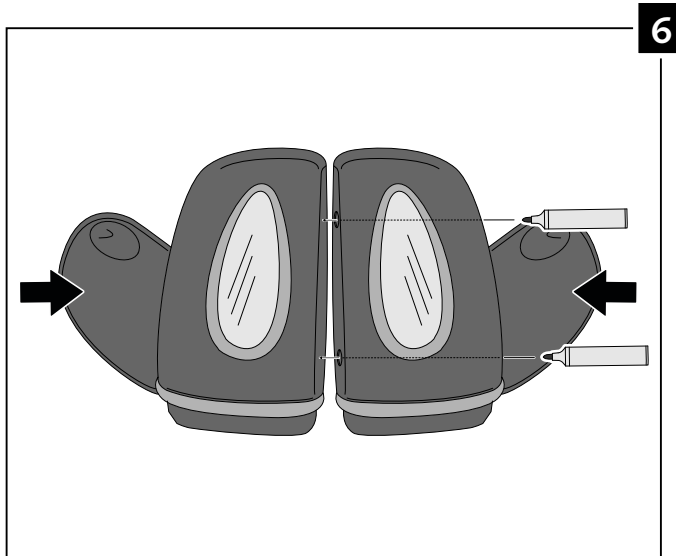

CUSTOMACCES

Pol. Ind. Can Castells - Av. Can Castells, 11-D

08420 Canovelles (Barcelona) SPAIN

info@motoacces.com

INSTRUCCIONES DE MONTAJE - MOUNTING INSTRUCTIONS - MONTAGEANLEITUNG

SOPORTE UNIVERSAL UNIVERSAL SUPPORT UNIVERSAL STAND

Ref.: KF0002N

INSTRUCCIONES DE MONTAJE

Si usted no es mecánico, por favor contacte con un taller especializado. MOTOACCES declina toda responsabilidad por los daños causados por un incorrecto montaje del producto.

MOUNTING INSTRUCTIONS

If you are not mechanical, please contact a specialist workshop. MOTOACCES no responsibility for damage caused by incorrect assembly of the product.

MONTAGEANLEITUNG

Wenden Sie sich bitte an Ihre Werkstatt. MOTOACCES keine Haftung für Schäden, die durch unsachgemäße Montage des Produktes verursacht.

ID.	DESCRIPCIÓN	DESCRIPTION	BEZEICHNUNG	QTY.
1	Tornillo M6x25 ISO7380	M6x25 ISO7380 screw	M6x25 ISO7380 Schrauben	8
2	Arandela M6	M6 washer	M6 Unterlegscheibe	8
3	Casquillo	Spacer	Buchse	4
4	Silentblock	Silentblock	Silentblock	8
5	Arandela M6 DIN9021	M6 DIN9021 washer	M6 DIN9021 Unterlegscheibe	8
6	Tuerca M6 DIN6923	M6 DIN6923 nut	M6 DIN6923 Schraubenmutter	8