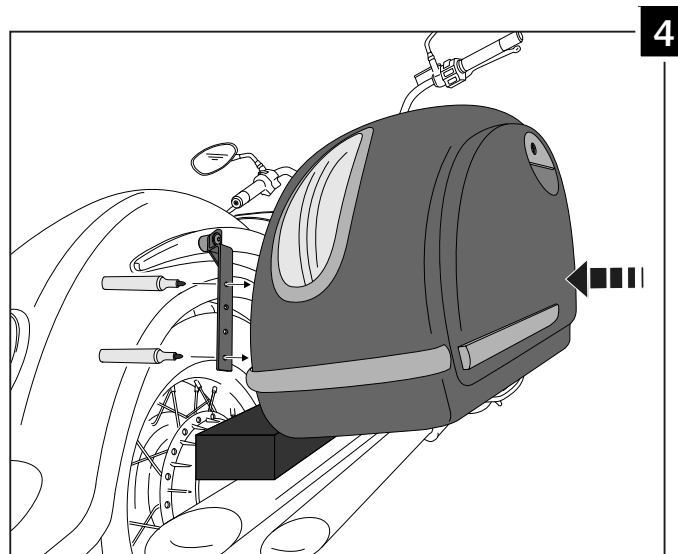

CUSTOMACCES

Pol. Ind. Can Castells - Av. Can Castells, 11-D

08420 Canovelles (Barcelona) SPAIN

info@motoacces.com

INSTRUCCIONES DE MONTAJE - MOUNTING INSTRUCTIONS - MONTAGEANLEITUNG

SOPORTE UNIVERSAL UNIVERSAL SUPPORT UNIVERSAL STAND

Ref.: KF0002N