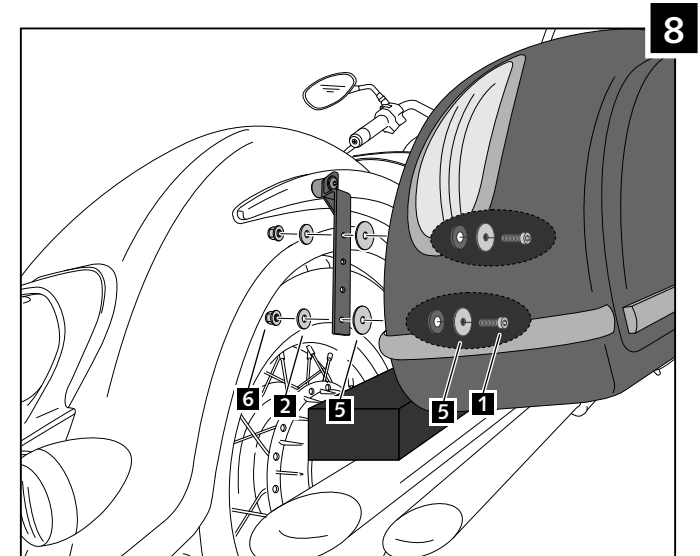

CUSTOMACCES

Pol. Ind. Can Castells - Av. Can Castells, 11-D

08420 Canovelles (Barcelona) SPAIN

info@motoacces.com

INSTRUCCIONES DE MONTAJE - MOUNTING INSTRUCTIONS - MONTAGEANLEITUNG

SOPORTE UNIVERSAL UNIVERSAL SUPPORT UNIVERSAL STAND

Ref.: KF0002N

INSTRUCCIONES DE MONTAJE

Si usted no es mecánico, por favor contacte con un taller especializado. MOTOACCES declina toda responsabilidad por los daños causados por un incorrecto montaje del producto.

MOUNTING INSTRUCTIONS

If you are not mechanical, please contact a specialist workshop. MOTOACCES no responsibility for damage caused by incorrect assembly of the product.

MONTAGEANLEITUNG

Wenden Sie sich bitte an Ihre Werkstatt. MOTOACCES keine Haftung für Schäden, die durch unsachgemäße Montage des Produktes verursacht.

ID.	DESCRIPCIÓN	DESCRIPTION	BEZEICHNUNG	QTY.
1	Tornillo M6x25 ISO7380	M6x25 ISO7380 screw	M6x25 ISO7380 Schrauben	8
2	Arandela M6	M6 washer	M6 Unterlegscheibe	8
3	Casquillo	Spacer	Buchse	4
4	Silentblock	Silentblock	Silentblock	8
5	Arandela M6 DIN9021	M6 DIN9021 washer	M6 DIN9021 Unterlegscheibe	8
6	Tuerca M6 DIN6923	M6 DIN6923 nut	M6 DIN6923 Schraubenmutter	8