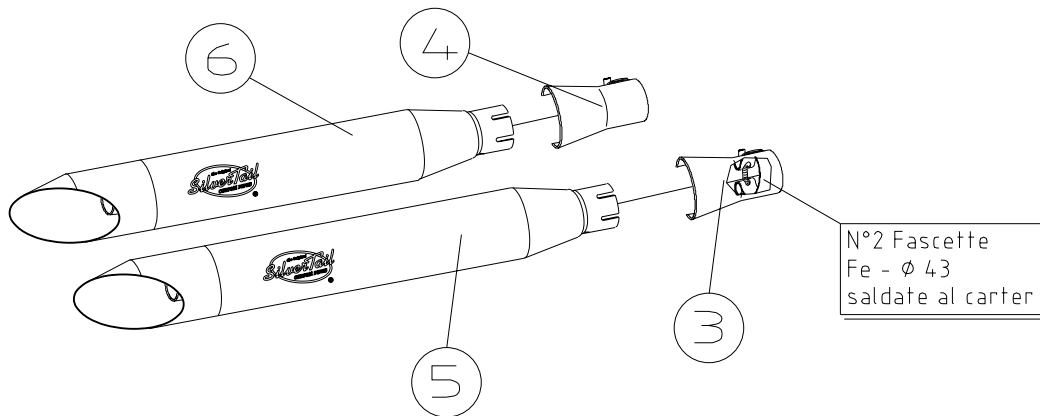

SCHEMA DI MONTAGGIO CARTER SILVERTAIL

ART.2207 KAWASAKI VN 800 Classic ('00)  
 Silvertail <<K02>> OMOLOGATO