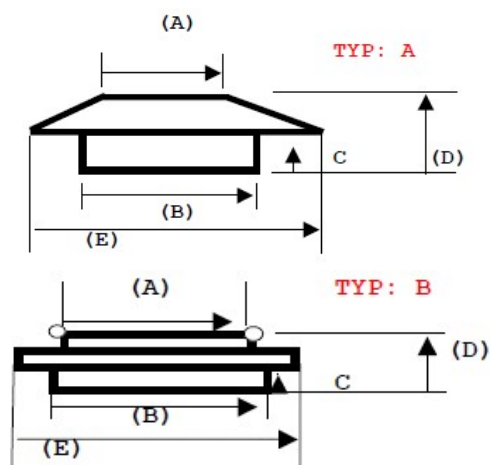

## Abmessungen für SAITO Staubkappen für Gabelsimmeringe

Best.Nr.	Typ	Maß A	Maß B	Maß C	Maß D	Maß E
10042050	A	37mm	49mm	4,5mm	13mm	53,5mm
10042051	A	41mm	54mm	5,5mm	15mm	59mm
10042052	A	36mm	48mm	5,8mm	13mm	54,8mm
10042053	B	45mm	57mm	5,8mm	12,5mm	62mm
10042054	A	39mm	51mm	4,5mm	11,5mm	55,5mm
10042055	A	41mm	53mm	4,5mm	11,5mm	57,5mm
10042056	B	43mm	54mm	5,8mm	13mm	59mm
10042057	A	38mm	50mm	4,5mm	11,5mm	54,7mm
10042058	A	46mm	58mm	4,7mm	14mm	62,8mm
10042059	A	43mm	55mm	4,7mm	13,5mm	59,7mm
10042060	A	37mm	50mm	5,5mm	14,5mm	54,8mm
10042061	A	41mm	53mm	4,5mm	13,5mm	57,5mm
10042033	B	43mm	53,4mm	5,8mm	13mm	-

### Hinweis:

Die o.g. Maße dienen nur zum Vergleich und können durch Fertigungstoleranzen u. U. leicht abweichen.

Bei Fragen zum Produkt oder dieser Maßtabelle kontaktieren Sie vor der Montage bzw. vor dem ersten Gebrauch des Produktes unser Technikcenter unter der Faxnummer (040) 734 193-58 bzw. E-Mail: [technikcenter@louis.de](mailto:technikcenter@louis.de). Wir helfen Ihnen schnell weiter.  
So gewährleisten wir gemeinsam, dass das Produkt richtig montiert und richtig benutzt wird.