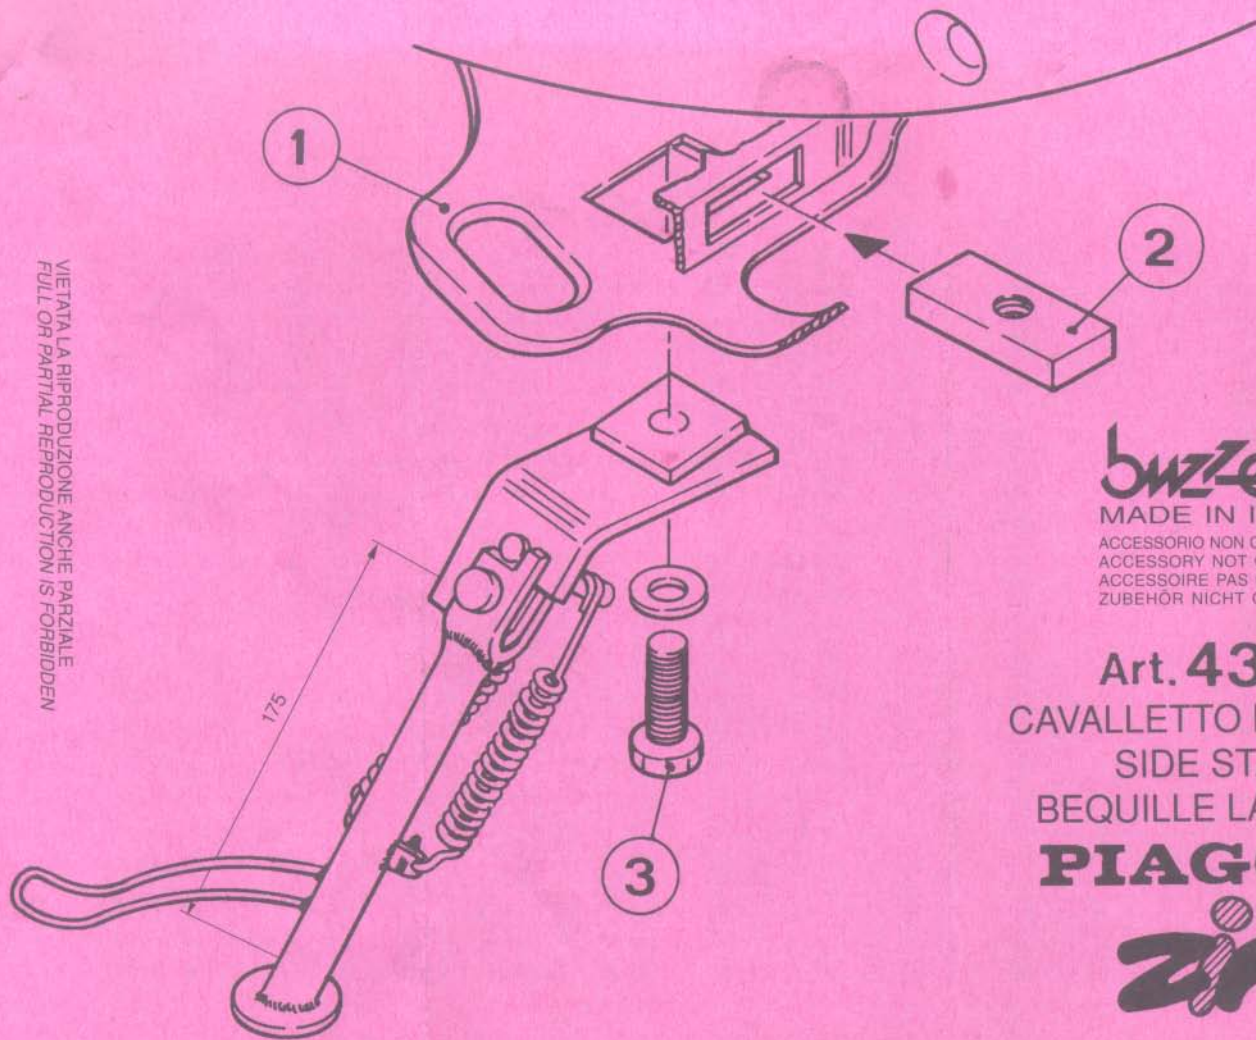

VIETATA LA RIPRODUZIONE ANCHE PARZIALE
FULL OR PARTIAL REPRODUCTION IS FORBIDDEN