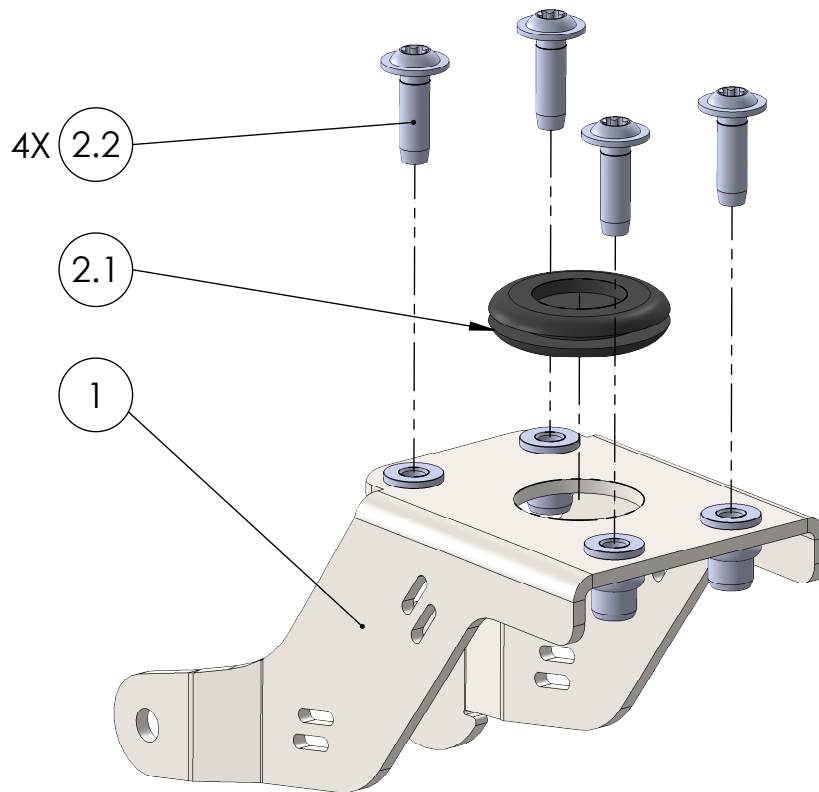

Artikelnummer:
Item No. 232641044,...-049

Rev.:
./.

Ausgabedatum:
26.01.2017

Kennzeichenhalterset Kawasaki Versys 1000 Bj.17-

POS-NR.	BENENNUNG	BESCHREIBUNG	MENGE	[Nm]	Besonderheiten
1	1210_0_12	Halter kompl.	1		
2	1210_0_13	Montageset_KZH_Kawasaki Versys 1000 Bj.17-	1		
2.1	SR_1705_PVC_10806	Membrantülle 36.5x19x25.5x2.4x8.4	1		
2.2	DIN ISO 7380 F M6 x 20	Linsenkopf m. Flansch u. Innensechskant	4		