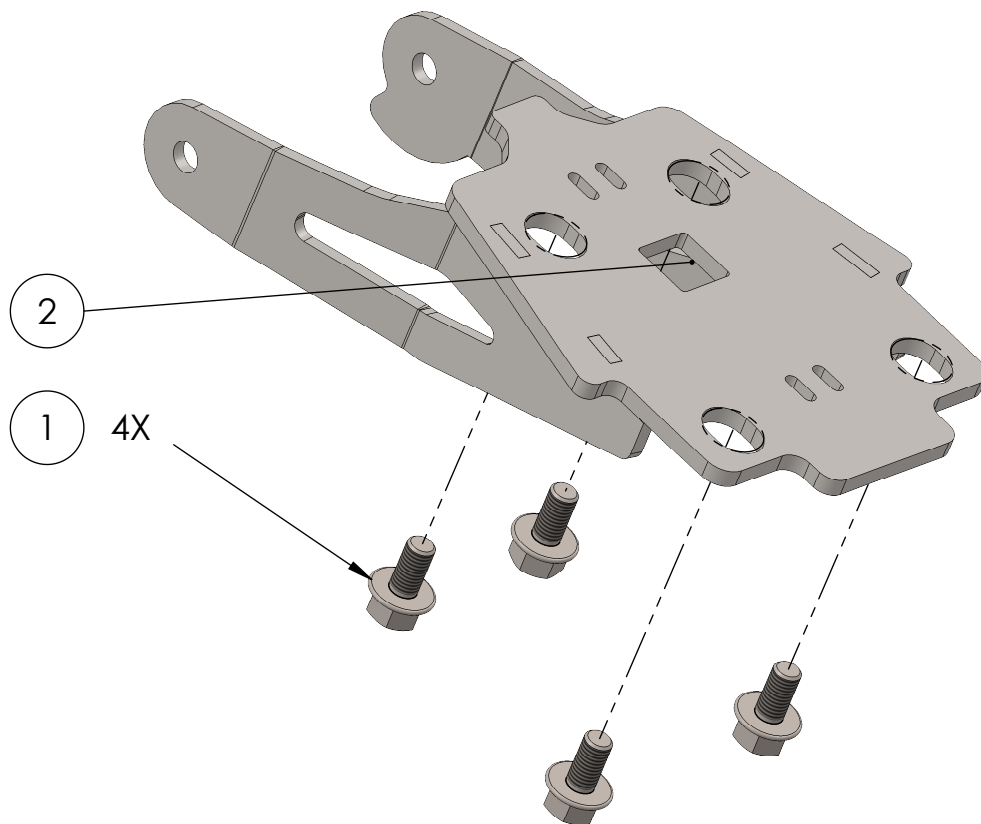

Artikelnummer:
Item No. 232641682,...-1688

Rev.:
./.

Ausgabedatum:
30.03.2017

Kennzeichenhalterset_Susuki GSX S 750 Bj.16-

POS-NR.	BENENNUNG	BESCHREIBUNG	Menge	[Nm]	Besonderheiten
1	DIN 6921 - M6 x 12	Originalteil	4	8	
2	1243_0_11	Kennzeichenhalter kompl.	1		