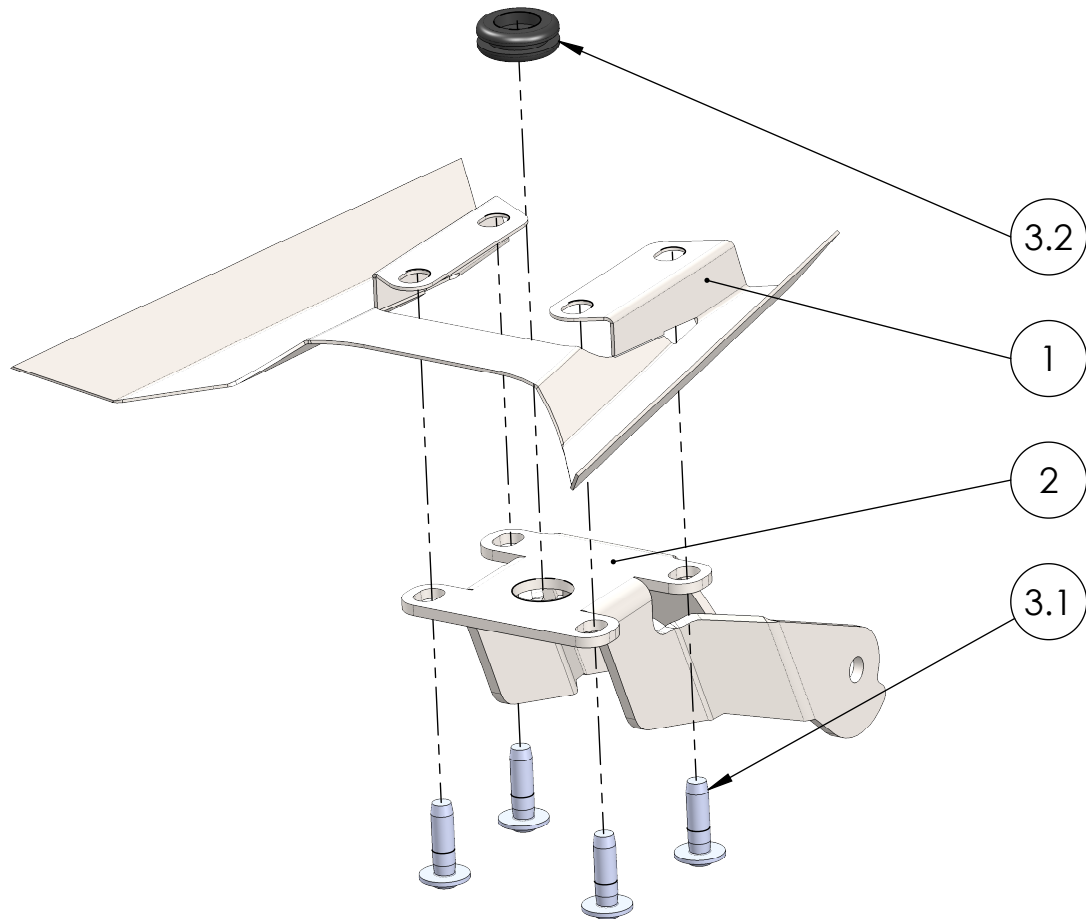

Artikelnummer:
Item No. 232642106,...-2112

Rev.:
./.

Ausgabedatum:
19.05.2017

Kennzeichenhalterset KTM Duke 125 Bj.17-

POS-NR.	BENENNUNG	BESCHREIBUNG	MENGE	[Nm]	Besonderheiten
1	1259_0_11	Abdeckblech	1		
2	1259_0_12	Halter	1		
3	1259_0_13	Montageset KTM Duke 125 Bj.17-	1		
3.1	DIN ISO 7380 F M6 x 20	Linsenkopf m. Flansch u. Innensechskant	4		
3.2	SR_1705_PVC_19427	Membrantülle 22x12.5x16x2.4x8.0	1		