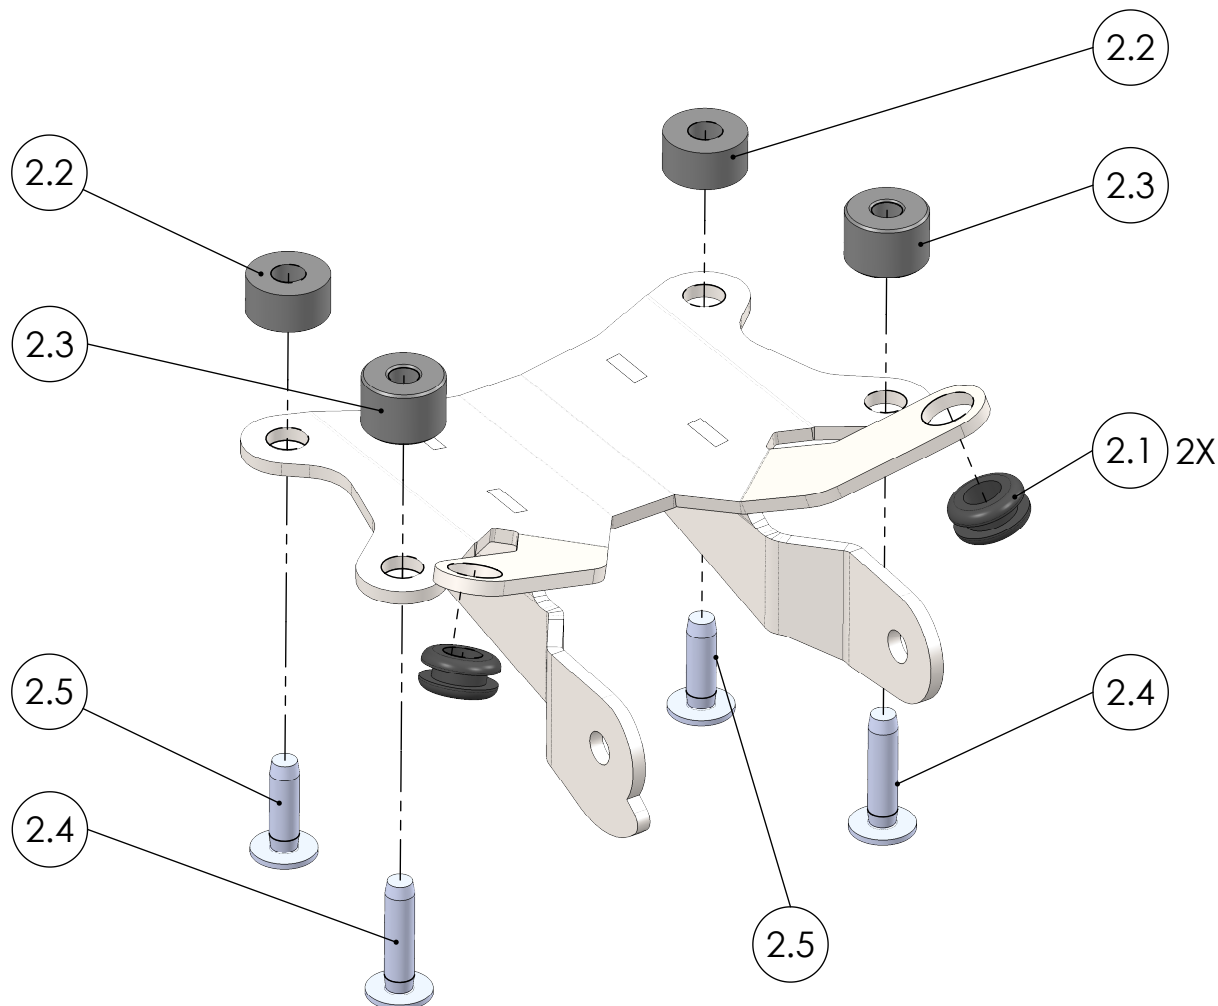

Artikelnummer:  
Item No. 232642213,...-2218

Rev.:  
./.

Ausgabedatum:  
30.05.2017

**Kennzeichenhalterset\_KTM 1290 Superduke GT Bj.17-**

POS-NR.	BENENNUNG	BESCHREIBUNG	MENGE	[Nm]	Besonderheiten
1	1265_0_14	Halter kompl.	1		
2	1265_0_15	Montageset_KZH_KTM 1290 Superduke GT Bj.17-	1		
2.1	SR1713-1	Standardtülle_11x3x8x16x8	2		
2.2	907_0_21	Distanzhülse_17x7x1.5	2		
2.3	157_2	Distanzhülse_17x6.2x11.5	2		
2.4	DIN ISO 7380 F M6 x 25	Linsenkopf m. Flansch u. Innensechskant	2		
2.5	DIN ISO 7380 F M6 x 20	Linsenkopf m. Flansch u. Innensechskant	2		