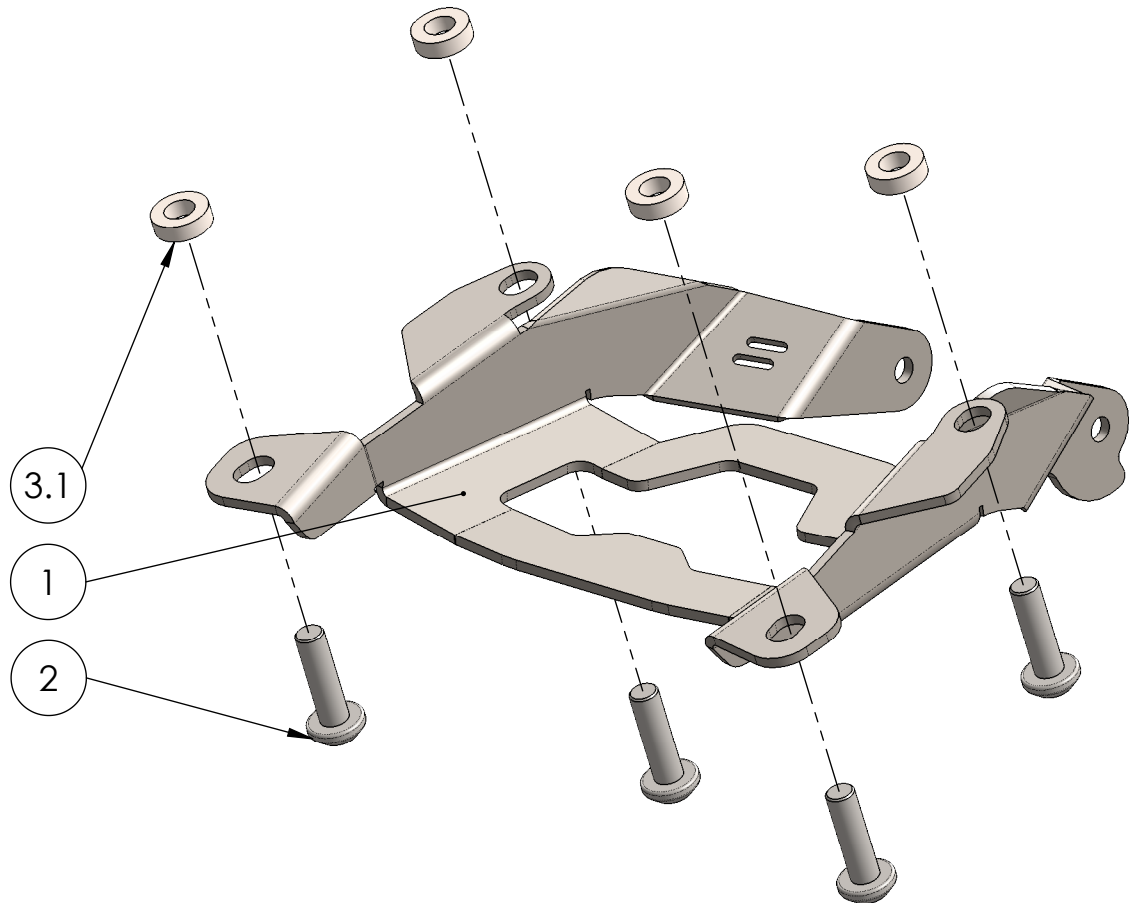

Artikelnummer:
Item No. 10005214,...-5220

Rev.:
./.

Ausgabedatum:
13.02.2019

Kennzeichenhalterset Honda CB650R Bj.19-

POS-NR.	Zeichnungsnummer	BESCHREIBUNG	MENGE	Anzugs- moment	Besonderheiten
1	1560_0_11	Halterblech	1		
2	Werksnorm Honda Innensechskant - M8x28	Originalteil	4	23	
3	1560_0_13	Montageset KZH Honda CB650R Bj.19-	1		
3.1	1560_0_12	Distanzscheibe 16x8.5x5	4		