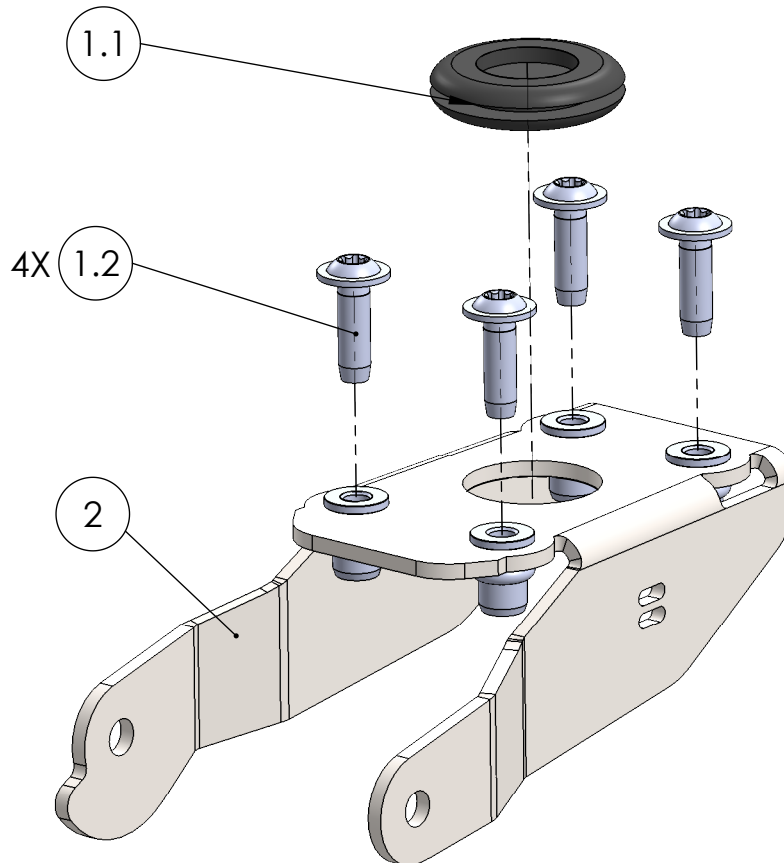

## Kennzeichenhalterset\_Kawasaki Versys 650 Bj.15-

POS-NR.	BENENNUNG	BESCHREIBUNG	MENGE	[Nm]	Besonderheiten
1	1131_0_13	Montageset_Kawasaki Versys 650 Bj.15-	1		
1.1	SR_1705_PVC_10806	Membrantülle 36.5x19x25.5x2.4x8.4	1		
1.2	DIN ISO 7380 F M6 x 20	Linsenkopf m. Flansch u. Innensechskant	4	15	10.9
2	1131_0_12	Grundplatte kompl.	1		