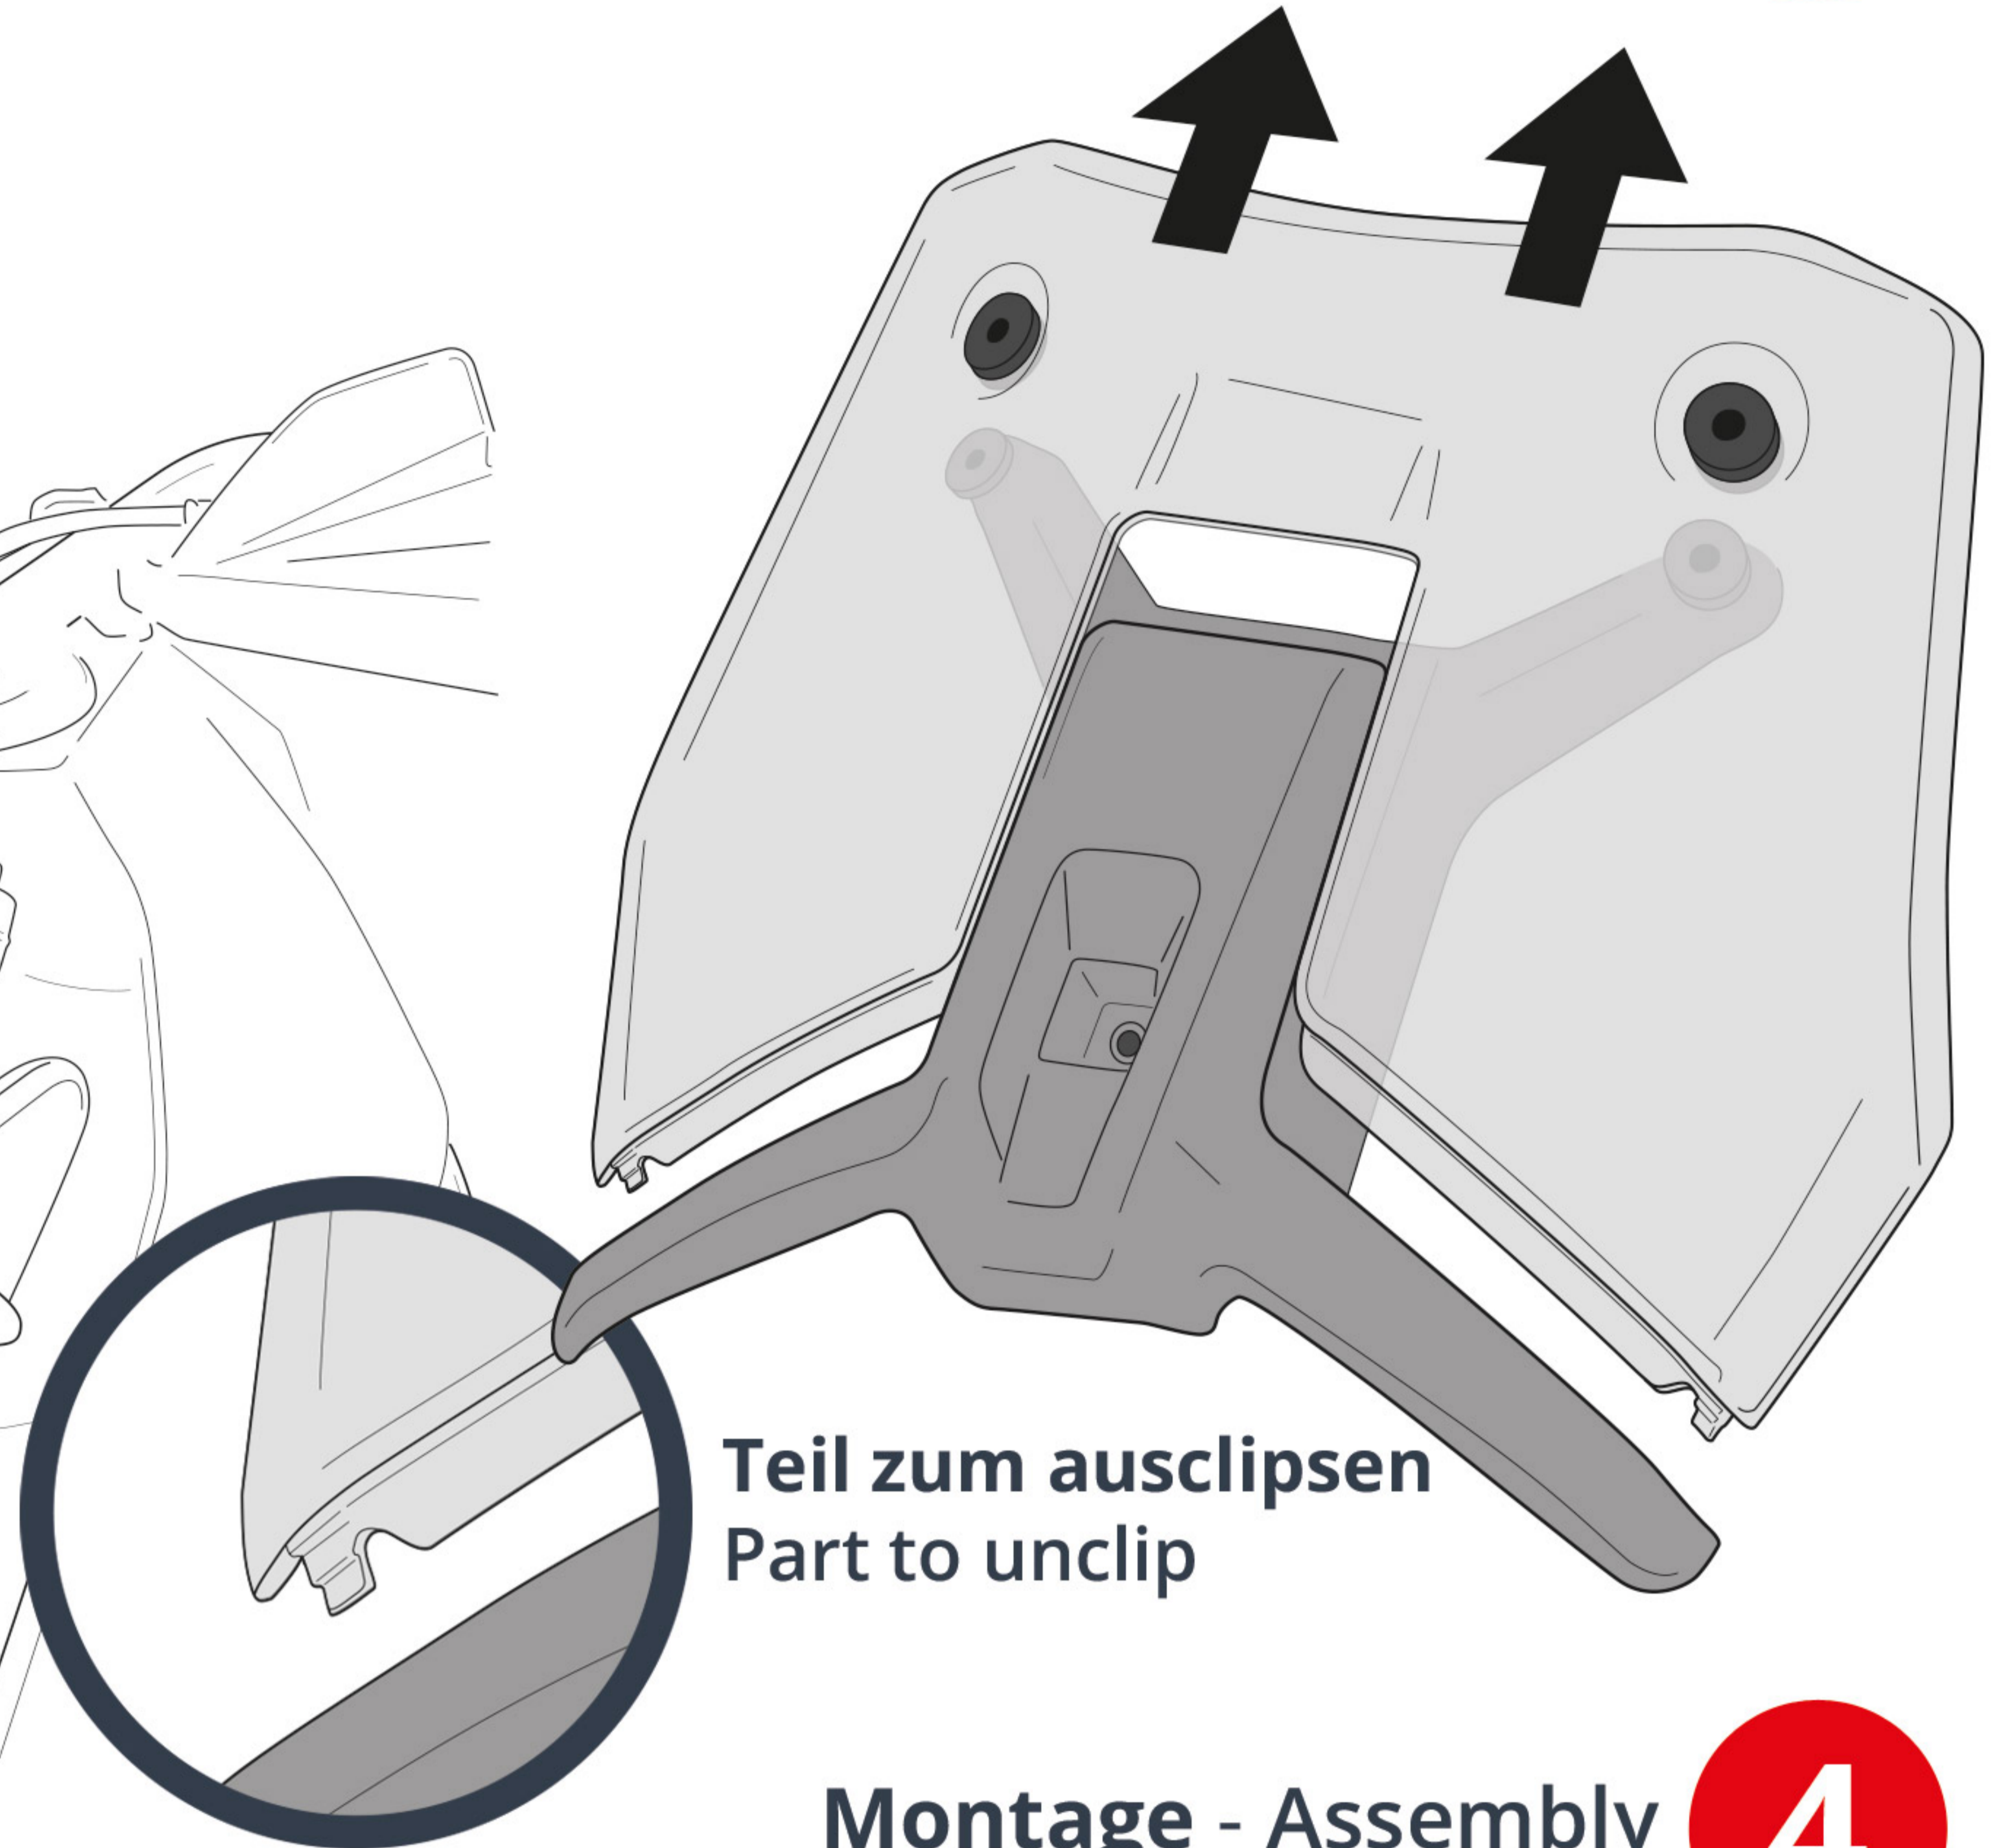

Durch hoch ziehen ausclippen Unclip by pulling up

2