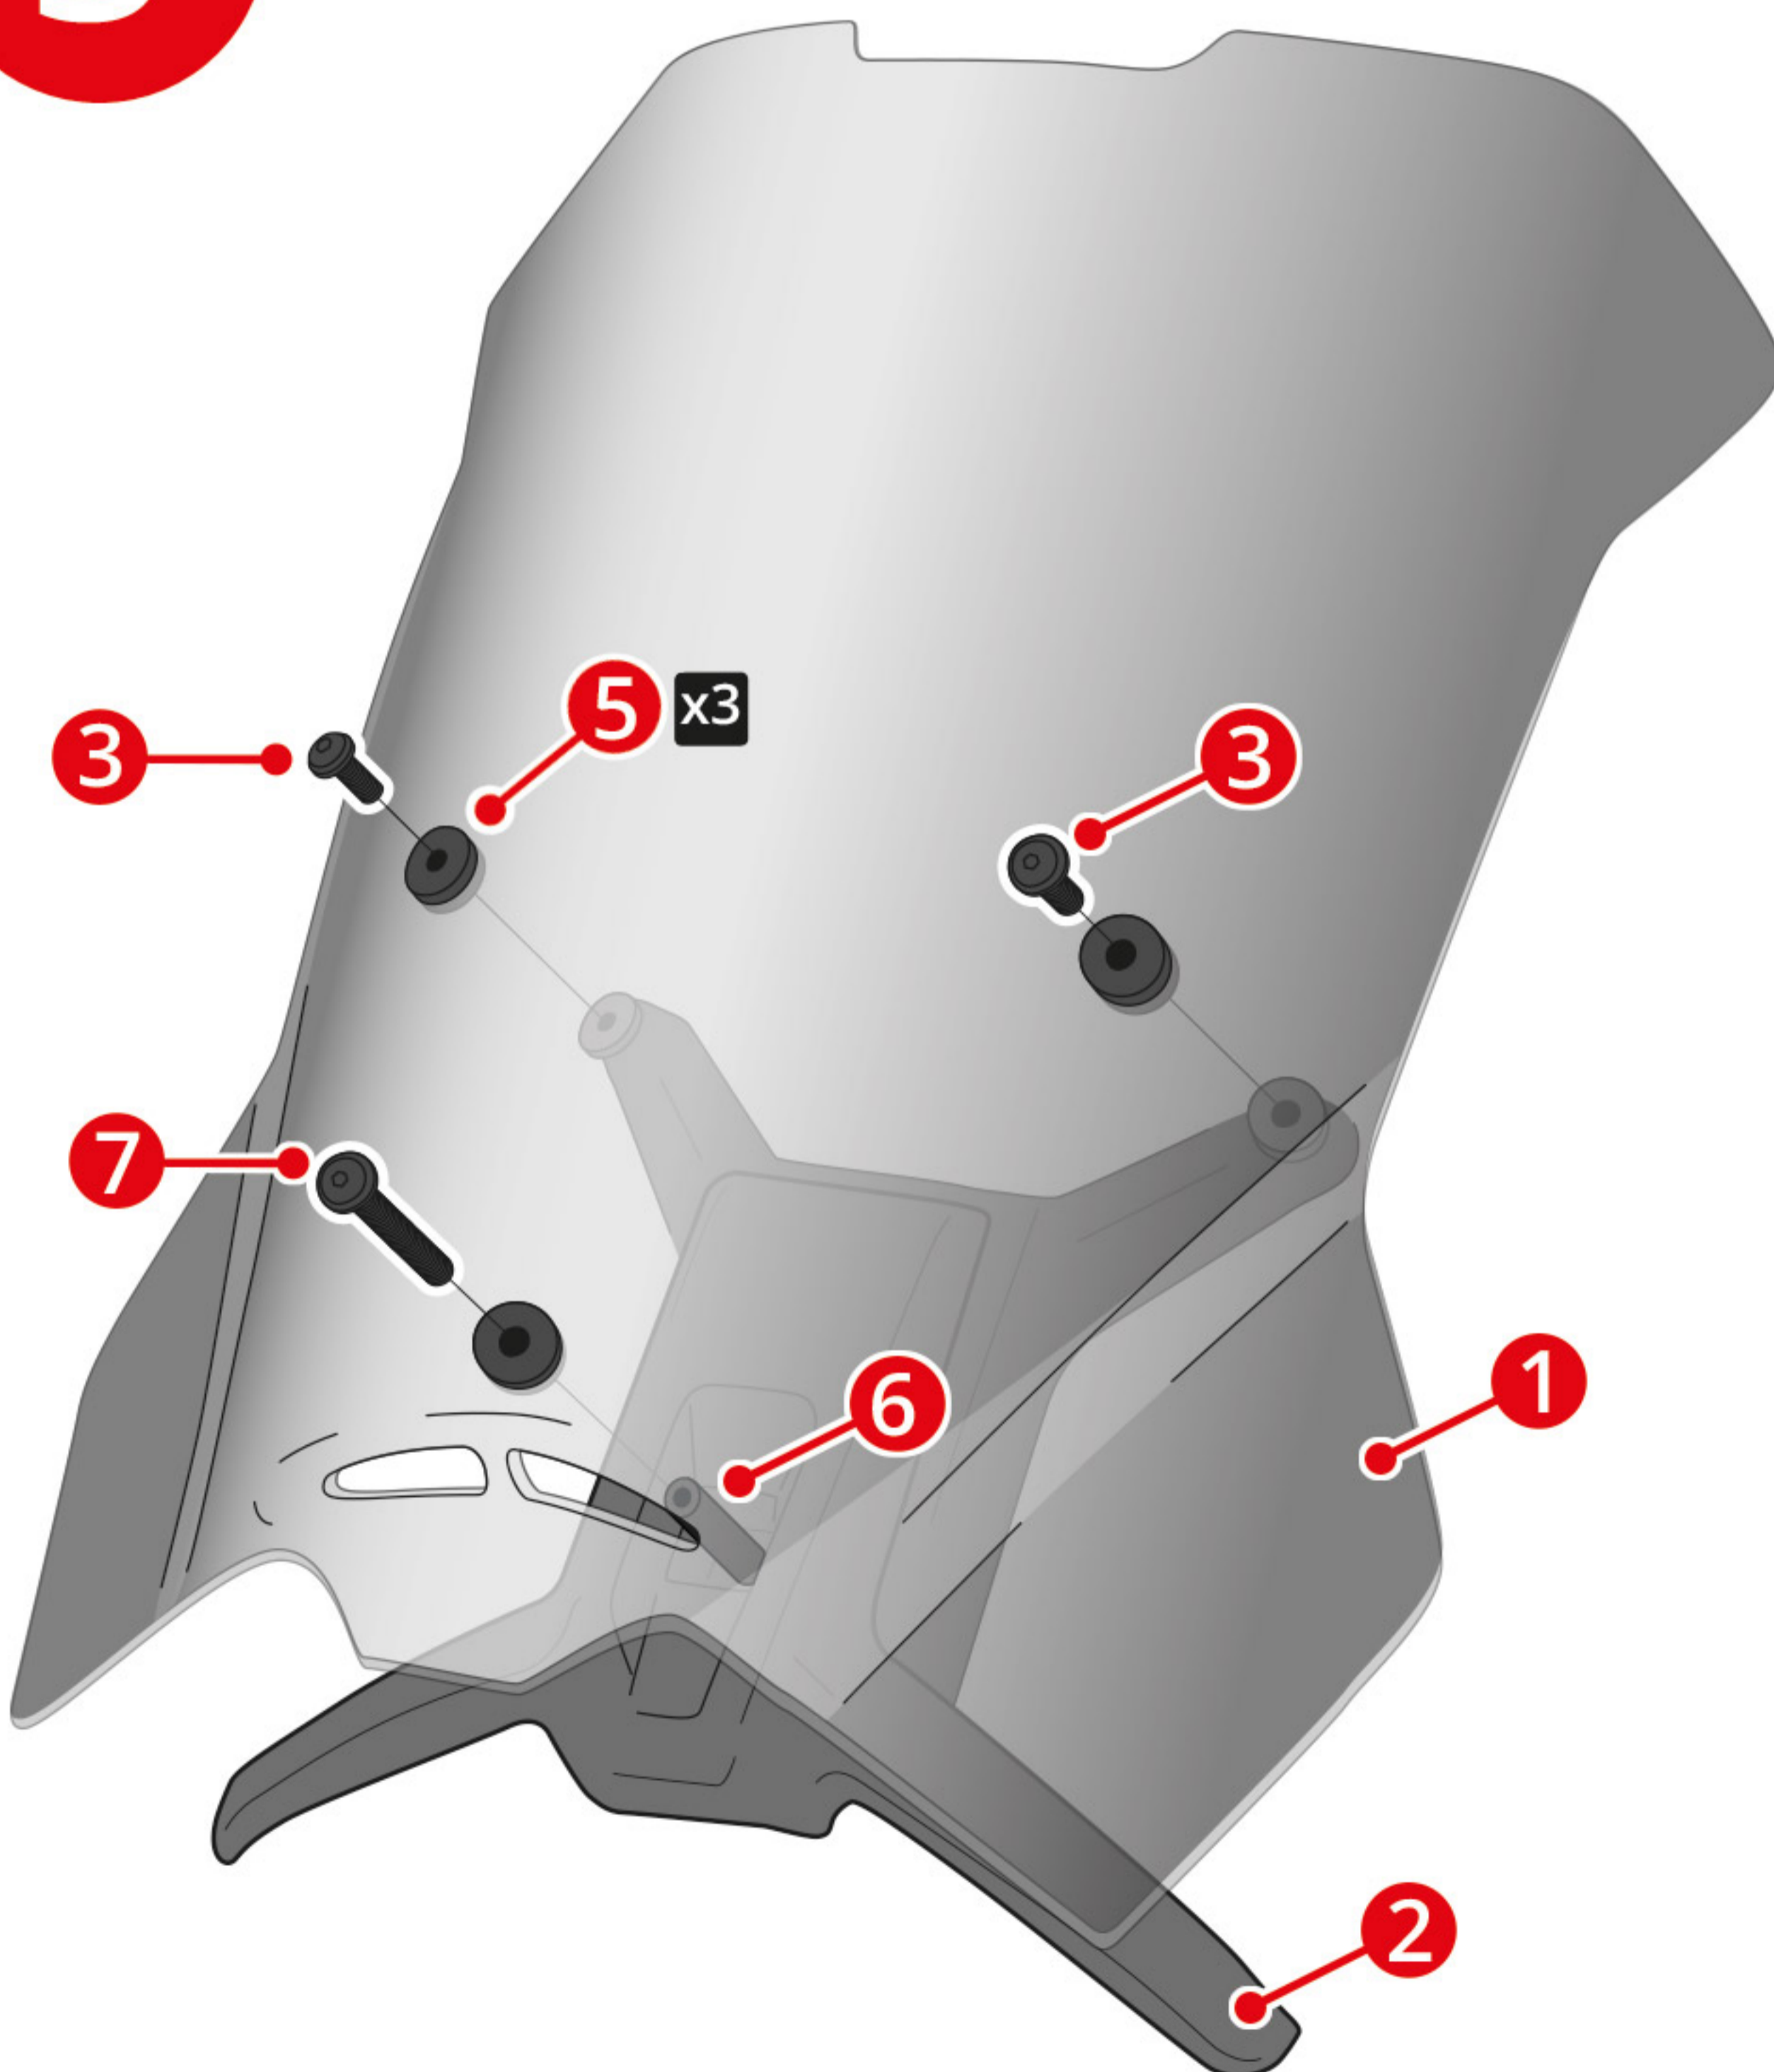

3 Montage - Assembly