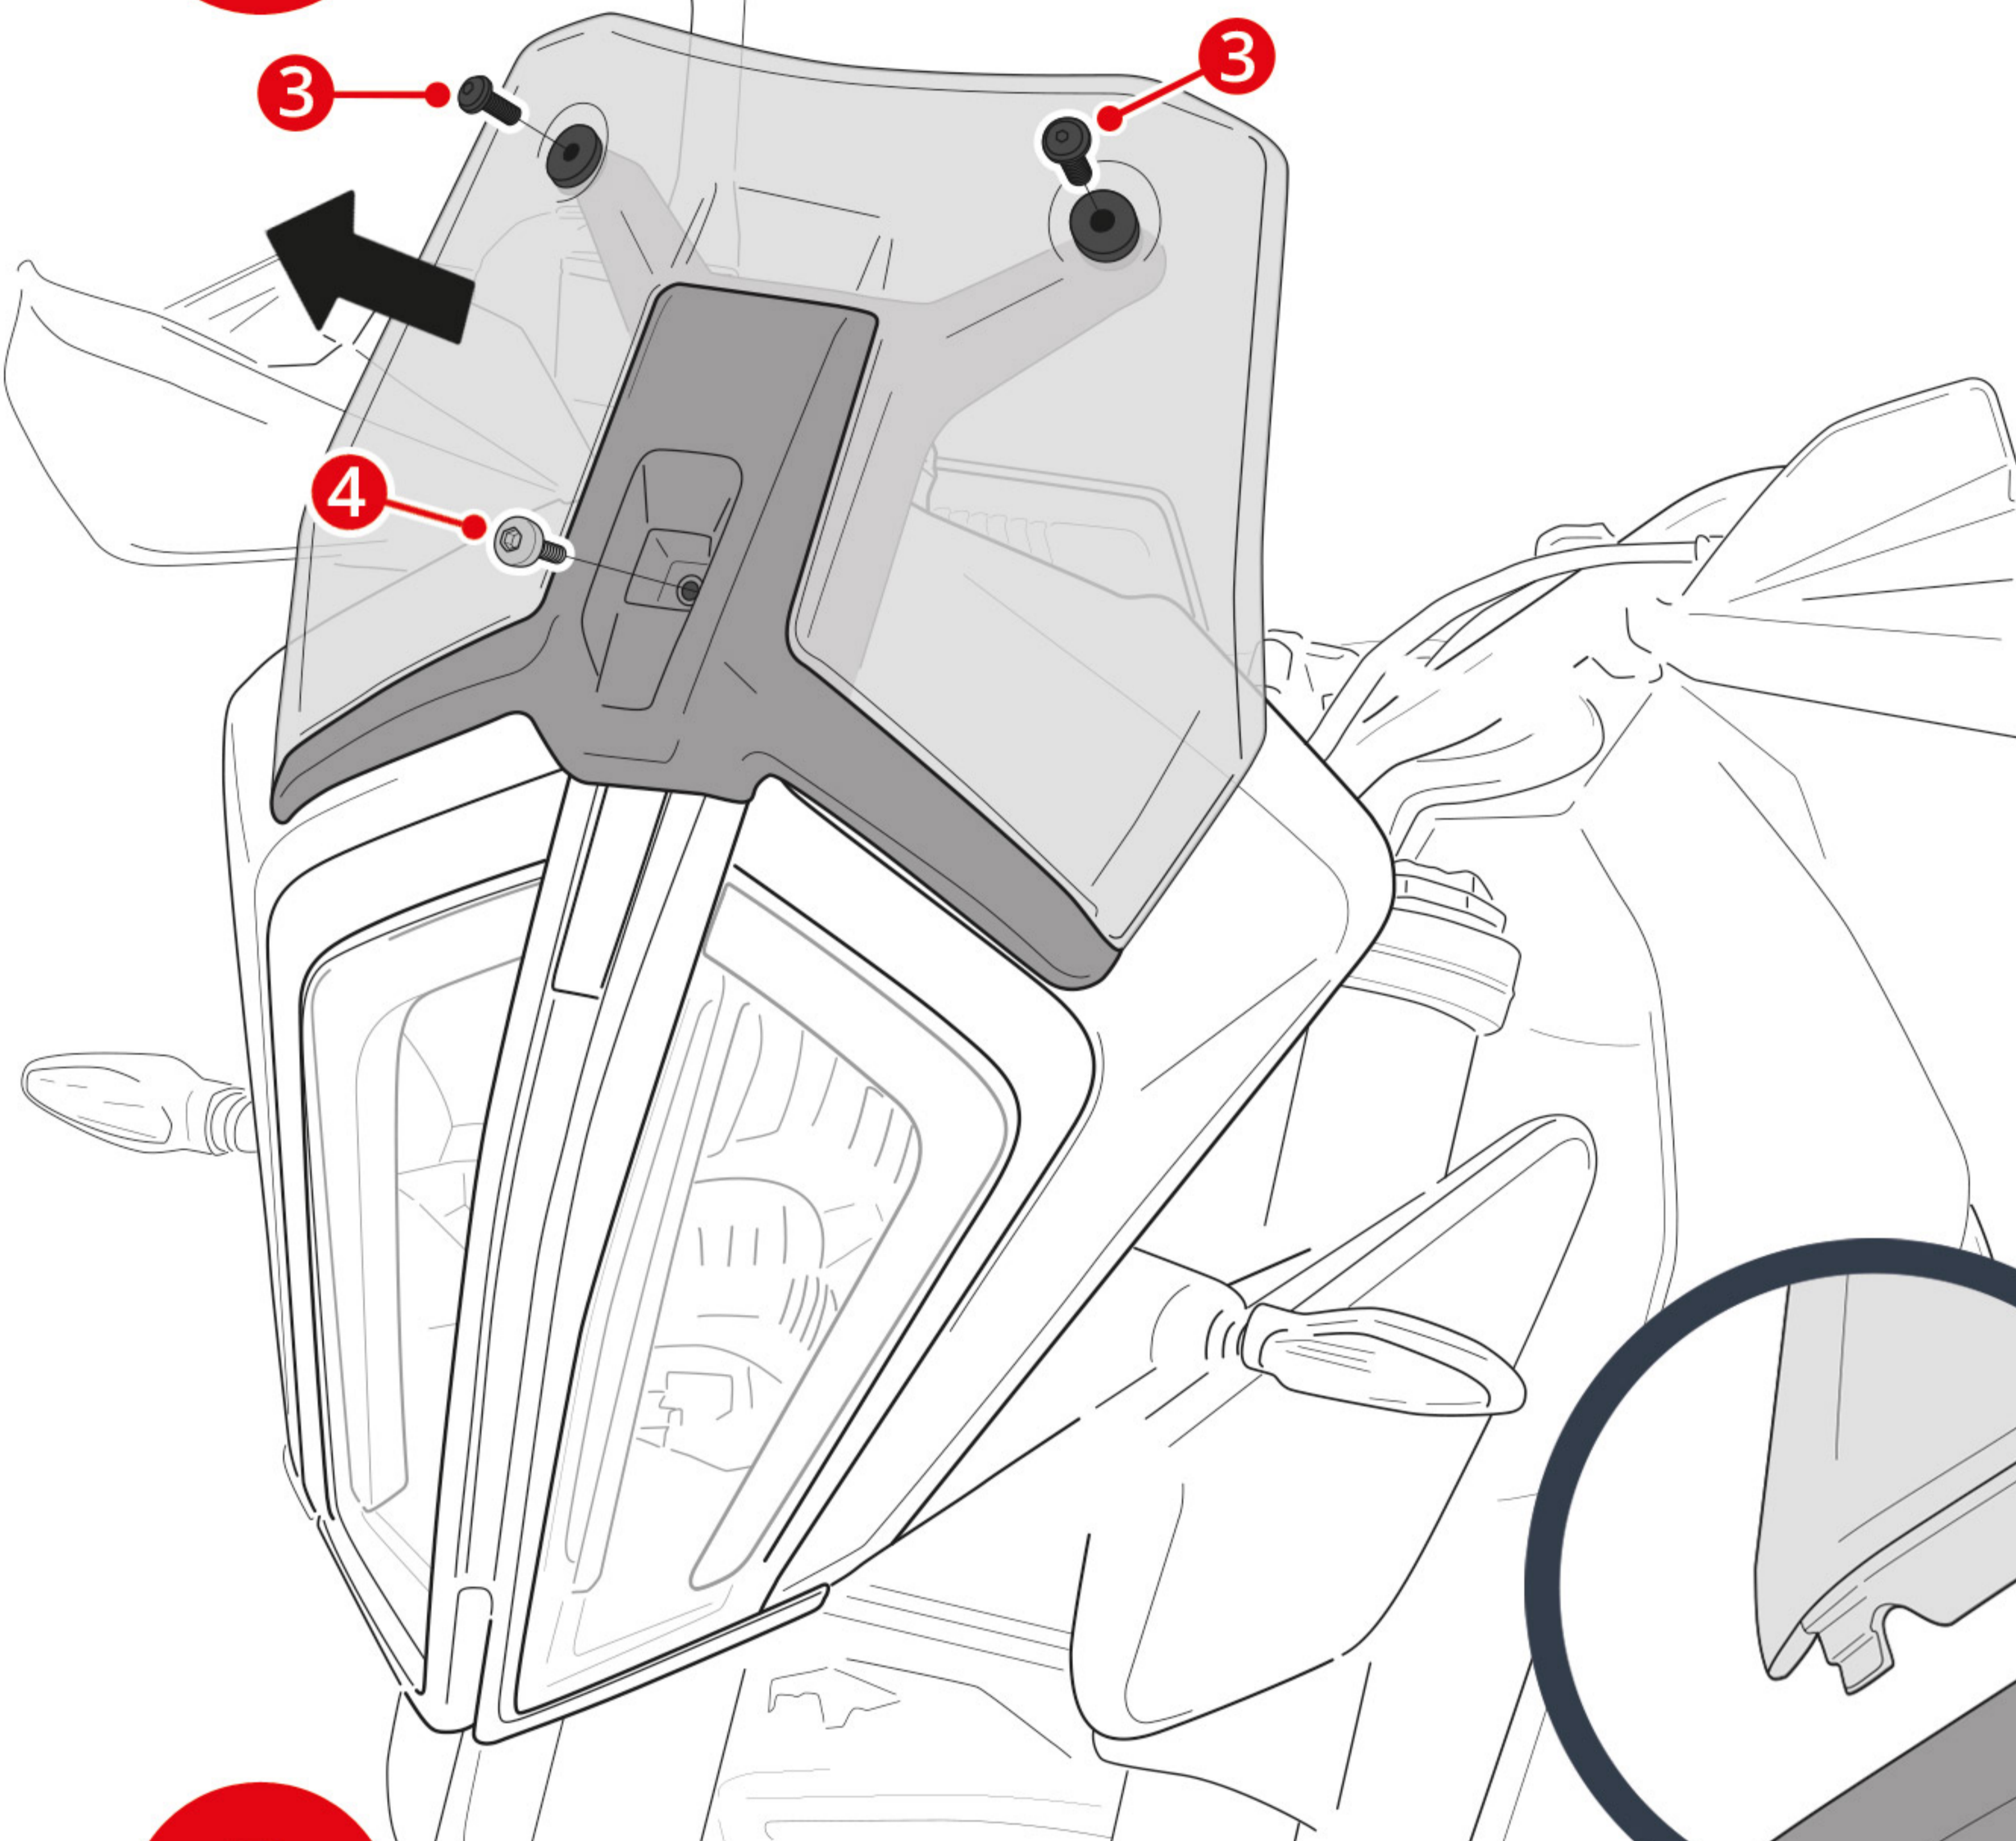

### Montage Scheibe - screen instructions

65332160

NR	TEILE / PARTS	MENGE	BESCHREIBUNG	DESCRIPTION
1		x1	Windschutzscheibe h : 40 cm	Ermax screen h : 40 cm
2		x1	<i>originaler Scheibenhalter</i>	<i>Original screen holder</i>
3		x2	<i>originale Schraube M5 x 20</i>	<i>M5 x 20 Original BHC screw</i>
4		x1	<i>originale Schraube M5 x 15</i>	<i>M5 x 15 Original shoulder screw</i>
5		x3	Vibrationsvernichter	Silent block
6		x1	Kunststoffdistanz Ø6 x 40	Ø6 x 40 Nylon spacer
7		x1	Schraube M5 x 50	M5 x 50 BHC screw

#### Durch hoch ziehen ausclippen Unclip by pulling up