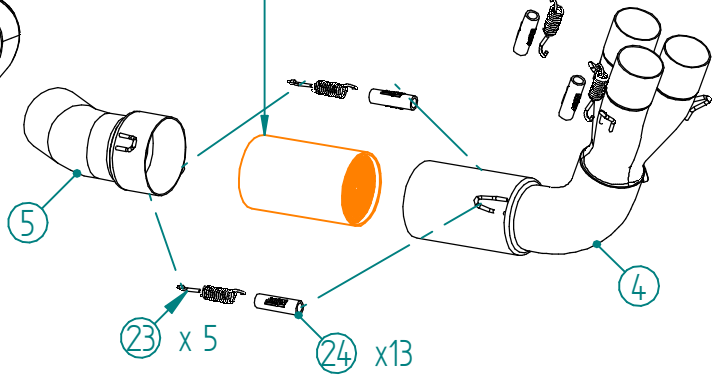

*Catalytic Converter  
Cod. ACC.077.A1  
Optional for Y.069.LDRB - Y.069.LDRX  
Included in Y.069.KDRB - Y.069.KDRX*

#	DESCRIPTION	PART NUMBER	QTY
1	Collettore #1 / Down pipe #1	9773Y066S2A	1
2	Collettore #2 / Down pipe #2	9773Y066S2B	1
3	Collettore #3 / Down pipe #3	9773Y066S2C	1
4	Tubo di raccordo 3-1 / Link pipe 3-1	9773Y066S2D	1
5	Tubo di raccordo / Link pipe	9773Y066S2EA	1
6	Pre-silenziatore / Pre-silencer	9773Y066S2EB	1
7	Tubo di raccordo / Link pipe	9773Y069S2E	1
8	Silenziatore / Muffler - dB killer 50.DK.123.0	Delta Race Ø55	1
9	Boccola interna in acciaio / Internal steel bush	50.73.337.1	3
10	Boccola esterna in acciaio / External steel bush	50.73.338.1	3
11	Flangia in alluminio / Aluminium flange	50.73.339.1	3
12	Vite M8x20 / Screw M8x20	50.73.894.1	1
13	Rondella in alluminio nera / Black aluminium washer	50.73.221.1	2
14	Staffa / Bracket	50.SS.1324.0	1
15	Vite M8 x 16 / Screw M8 x 16	50.73.098.1	2
16	Rondella di sicurezza / Safety washer	50.73.604.1	2
17	Dado M8 flangiato / Flanged nut M8	50.73.393.1	2
18	Rondella M8 / Washer M8	50.73.270.1	3
19	Vite M8 x 18 / Screw M8 x 18	50.73.417.1	3
20	Staffa / Bracket	50.SS.1290.0	1
21	Vite M8x40 / Screw M8x40	50.73.075.1	1
22	Molla media / Middle spring	50.73.359.1	8
23	Molla corta / Short Spring	50.73.123.1	5
24	Tubo in gomma per molla / Rubber pipe for spring	50.73.210.1	13

ATTENZIONE: La rimozione del riduttore di rumore è considerata una manomissione dell'impianto di scarico che comporta la perdita dell'omologazione per utilizzo stradale e della garanzia prodotto. In caso di rimozione del riduttore di rumore l'impianto di scarico è in configurazione "racing" e può essere utilizzato solo in pista.