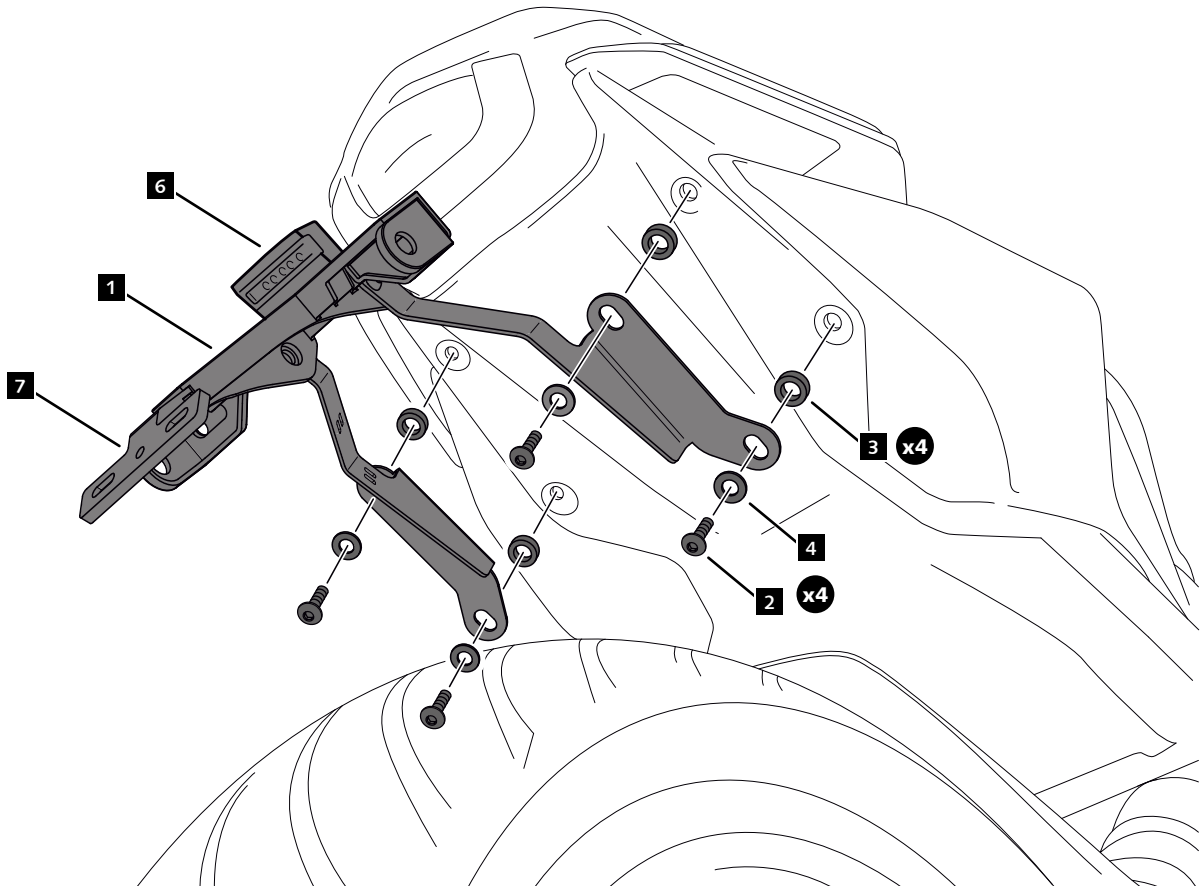

HONDA CB650R '19

REF 3527N

PORTAMATRÍCULA / LICENSE SUPORT / KENNZEICHENHALTER

1 Person

40 min

EASY

ID.	PIEZA / PART	DESCRIPCIÓN	DESCRIPTION	QTY.	REF.:
1		Soporte portamatrículas	License support	1	CONJUNTO--3527N
2		Tornillo M8x20 DIN1001 (Negro)	M8x20 DIN1001 screw (Black)	4	TORNIAD1001-352
3		Casquillo	Spacer	4	CASQUI-----776
4		Arandela M8 DIN125-A	M8 DIN125-A nut	4	ARANDPD125A-018
5		Brida de plástico	Plastic bridle	5	BRIDAN100X2 '5-N
6		Luz matrícula	License light	1	5577N
7		Catadióptico trasero	Back reflector	1	4481R
8		Tapón cabota tornillo M5	M5 screw cap	1	TAPON-----85
9		Tapón cabota tornillo M6	M6 screw cap	4	TAPON-----86

HONDA CB650R '19

INSTRUCCIONES DE MONTAJE - MOUNTING INSTRUCTIONS - MONTAGEANLEITUNG

Fijación giro portamatrículas (2 OPCIONES A-B)
Fixation license support rotation (2 OPTIONS A-B)

**CONSULTAR EN NUESTRA PAGINA WEB LA DISPONIBILIDAD DEL VIDEO DE MONTAJE DE ESTA REFERENCIA.
CONSULT OUR WEBSITE THE VIDEO MOUNT AVAILABILITY OF THIS REFERENCE.**