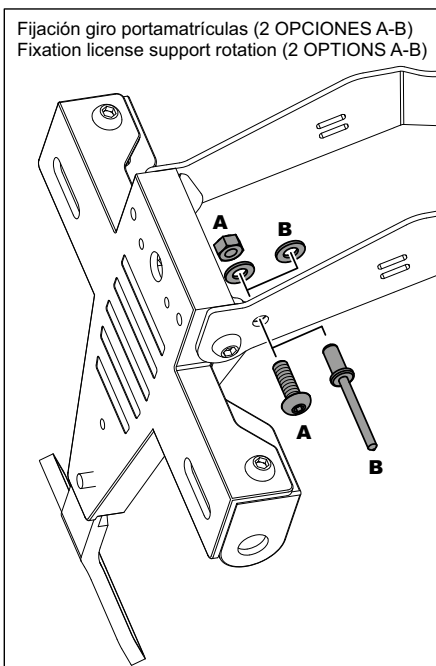

HONDA CB650R '19

REF 3527N

PORTAMATRÍCULA / LICENSE SUPORT / KENNZEICHENHALTER

1 Person

40 min

EASY

ID.	PIEZA / PART	DESCRIPCIÓN	DESCRIPTION	QTY.	REF.:
1		Soporte portamatrículas	License support	1	CONJUNTO--3527N
2		Tornillo M8x20 DIN1001 (Negro)	M8x20 DIN1001 screw (Black)	4	TORNIAD1001-352
3		Casquillo	Spacer	4	CASQUI-----776
4		Arandela M8 DIN125-A	M8 DIN125-A nut	4	ARANDPD125A-018
5		Brida de plástico	Plastic bridle	5	BRIDAN100X2 '5-N
6		Luz matrícula	License light	1	5577N
7		Catadióptico trasero	Back reflector	1	4481R
8		Tapón cabota tornillo M5	M5 screw cap	1	TAPON-----85
9		Tapón cabota tornillo M6	M6 screw cap	4	TAPON-----86

HONDA CB650R '19

INSTRUCCIONES DE MONTAJE - MOUNTING INSTRUCTIONS - MONTAGEANLEITUNG

Fijación giro portamatrículas (2 OPCIONES A-B)
Fixation license support rotation (2 OPTIONS A-B)

**CONSULTAR EN NUESTRA PAGINA WEB LA DISPONIBILIDAD DEL VIDEO DE MONTAJE DE ESTA REFERENCIA.
CONSULT OUR WEBSITE THE VIDEO MOUNT AVAILABILITY OF THIS REFERENCE.**