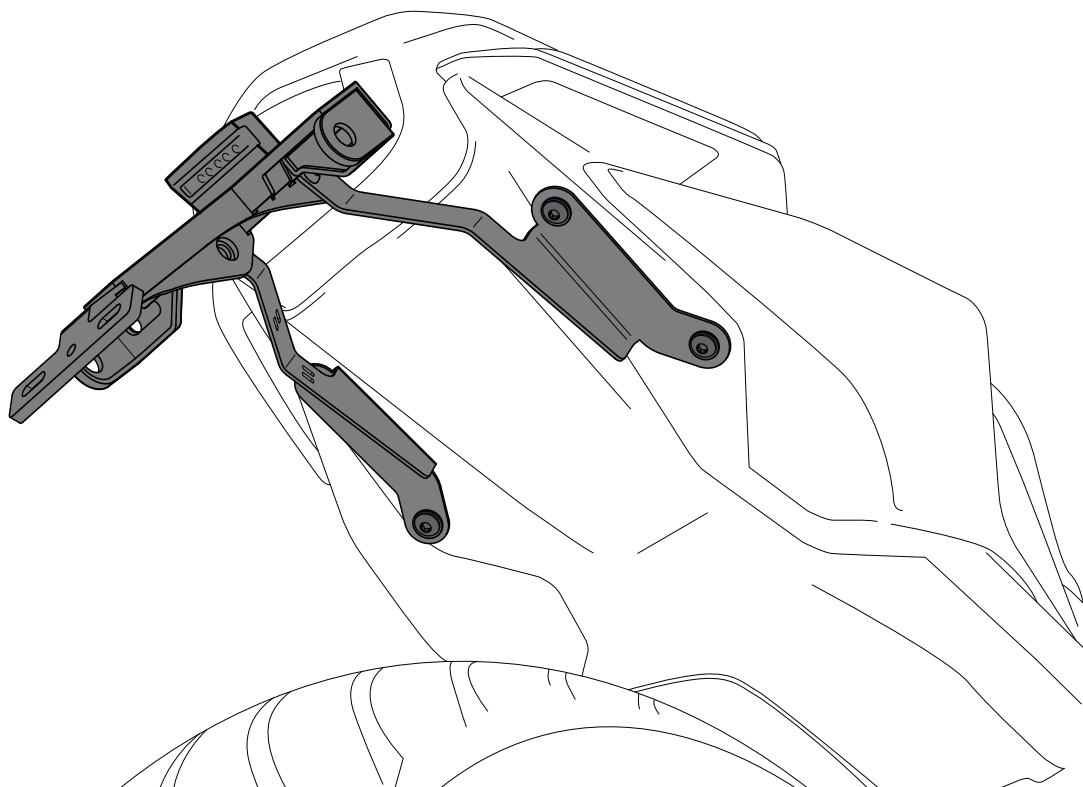

HONDA CB650R '19

REF 3527N

PORTAMATRÍCULA / LICENSE SUPORT / KENNZEICHENHALTER

1 Person

40 min

EASY

ID.	PIEZA / PART	DESCRIPCIÓN	DESCRIPTION	QTY.	REF.:
1		Soporte portamatrículas	License support	1	CONJUNTO--3527N
2		Tornillo M8x20 DIN1001 (Negro)	M8x20 DIN1001 screw (Black)	4	TORNIAD1001-352
3		Casquillo	Spacer	4	CASQUI-----776
4		Arandela M8 DIN125-A	M8 DIN125-A nut	4	ARANDPD125A-018
5		Brida de plástico	Plastic bridle	5	BRIDAN100X2 '5-N
6		Luz matrícula	License light	1	5577N
7		Catadióptico trasero	Back reflector	1	4481R
8		Tapón cabota tornillo M5	M5 screw cap	1	TAPON-----85
9		Tapón cabota tornillo M6	M6 screw cap	4	TAPON-----86