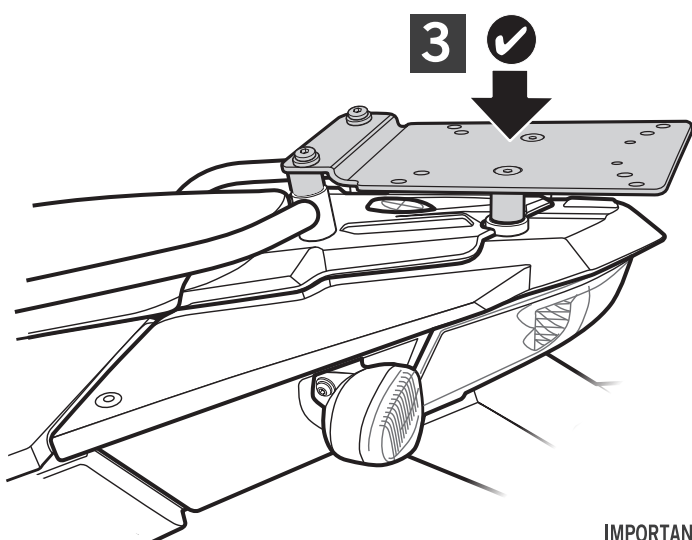

SHAD

BMW F650GS '08 / F800GS '08 / F700GS '15 F800GS AVVENTURE '16

KIT TOP W0FG68ST

1 261169 x1

2 260417 x2
Ø16 Ø9 x 16

3 303020 x2
Ø8

4 304069 x2
M8 x 55 DIN 7380

5 261168 x2
Ø16 Ø9 x 29
Ø12 x 5

6 304032 x2
M8 x 50 DIN 7991

7 260523 x2
Ø16 Ø9 x 25

8 303025 x2
Ø10

! WARNING!

GB

Do not fully tighten the screws until it is ensured that the KIT is correctly attached and aligned.

E

No apretar los tornillos del todo hasta asegurarse que el KIT está correctamente colocado y alineado.

D

Ziehen Sie die Schrauben nicht ganz fest, bevor Sie sich nicht vergewissert haben, daß der Bausatz korrekt eingestellt und ausgerichtet ist.

I

Non stringere del tutto le viti fin tanto non si è sicuri che il kit è collocato correttamente e allineato.

F

Ne pas serrer les vis avant d'être sûr que le KIT est correctement monté et ajusté.

F650GS '08 / F800GS '08 / F700GS '15